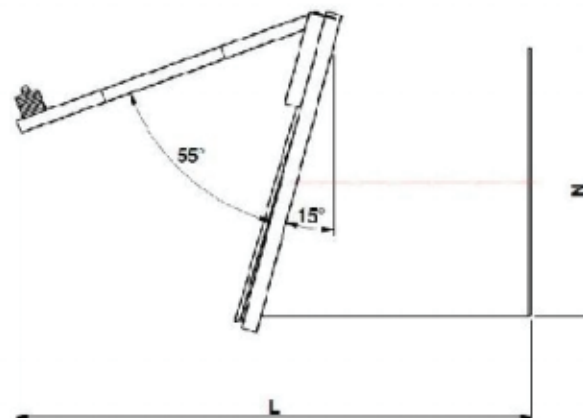

Closed

Open

Data (mm)

KWT item nr	DN	∅	C	L	N	↻ ←	KG
102Z0100	DN100	97	150	350	110	SDR17	4
102Z0125	DN125	117	150	360	125	SDR33	4
102Z0150	DN150	150	150	385	160	SDR33	5
102Z0200	DN200	188	250	510	200	SDR33	6
102Z0250	DN250	235	250	540	250	SDR33	7
102Z0300	DN300	296	250	585	315	SDR33	8
102Z0400	DN400	375	300	700	400	SDR33	13
102Z0500	DN500	475	300	765	500	SDR33	17
102Z0600	DN600	599	450	1045	630	SDR41	38