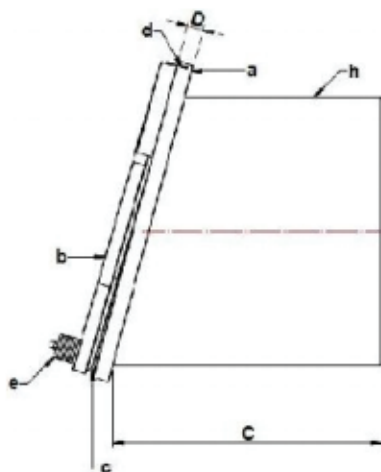

Closed

Open

Data (mm)

KWT item nr	DN	∅	C	L	N	↻ ←	KG
102Z0100	DN100	97	150	350	110	SDR17	4
102Z0125	DN125	117	150	360	125	SDR33	4
102Z0150	DN150	150	150	385	160	SDR33	5
102Z0200	DN200	188	250	510	200	SDR33	6
102Z0250	DN250	235	250	540	250	SDR33	7
102Z0300	DN300	296	250	585	315	SDR33	8
102Z0400	DN400	375	300	700	400	SDR33	13
102Z0500	DN500	475	300	765	500	SDR33	17
102Z0600	DN600	599	450	1045	630	SDR41	38