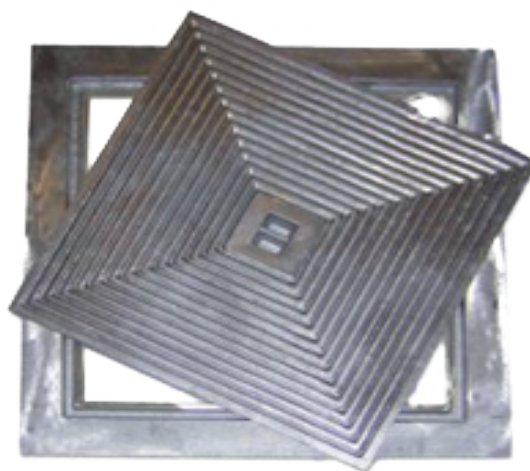

ALUMINIUM DEKSEL ENKEL

Aluminium deksel met een belastingsklasse 3kN • Sluiting doormiddel van tand- en groef met centrale uitlichtkom.

ART NR	BUITENMAAT B	H	O
	mm	cm	mm
13133330	300 x 300	1,5	163 x 163
13134040	400 x 400	2	245 x 245
13135050	500 x 500	2.4	365 x 365
13135555	550 X 550	2.5	456 x 456
13136060	600 X 600	2.7	431 x 431
13137070	700 X 700	2.4	523 x 523