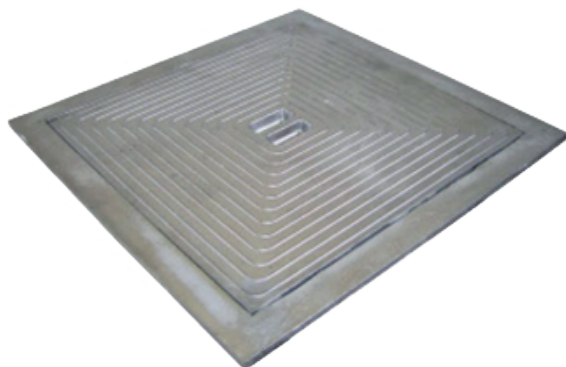

ALUMINIUM DEKSEL ENKEL

Aluminium deksel met een belastingsklasse 3kN • Sluiting doormiddel van tand- en groef met centrale uitlichtkom.

ART NR	BUITENMAAT B	H	O
	mm	cm	mm
13133330	300 x 300	1,5	163 x 163
13134040	400 x 400	2	245 x 245
13135050	500 x 500	2.4	365 x 365
13135555	550 X 550	2.5	456 x 456
13136060	600 X 600	2.7	431 x 431
13137070	700 X 700	2.4	523 x 523