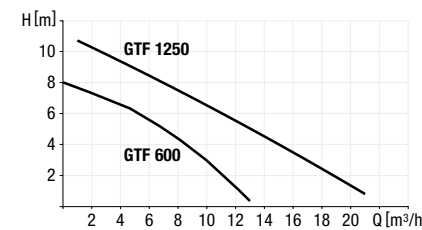

Pomptype

Pomp	Vermogen	Spanning	Toevoer	Bedrijfsmodus	Capaciteit	Opvoerhoogte
600-S1	0,65 kW	230 V	DN 100/150	S1	12 m³/h	8 m
1250-S3	1,3 kW	230 V	DN 100/150	S3 (50%)	20 m³/h	11 m