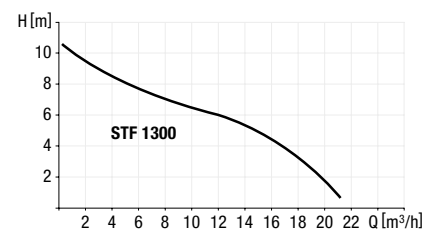

Pomptype

Pomp	Vermogen	Spanning	Toevoer	Bedrijfsmodus	Capaciteit	Opvoerhoogte
1300-S3	1,3 kW	230 V	110/160	S3 (50%)	21 m³/h	10 m

Versie *S* grijs water

Pompstation *Aqualift S Basic*

De economische variant voor niet fecaliënhoudend afvalwater.

Als het gaat om afvoer van fecaliënvrij afvalwater buiten gebouwen, maakt het pompstation *Aqualift S Basic* het zoeken naar een economisch alternatief tot kinderspel. Het voorziet in ultramoderne technologie tegen een onverslaanbare prijs, gemonteerd in een zeer solide behuizing.