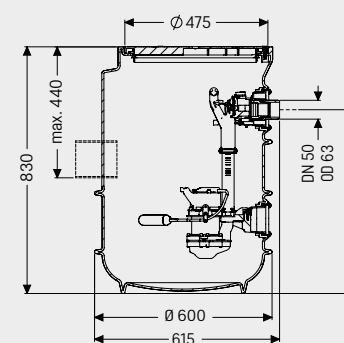

Pomptype

Pomp	Vermogen	Spanning	Toevoer	Bedrijfsmodus	Capaciteit	Opvoerhoogte
600-S1	0,65 kW	230 V	DN 100/150	S1	12 m³/h	8 m
1250-S3	1,3 kW	230 V	DN 100/150	S3 (50%)	20 m³/h	11 m

1 Pompstation 2 Wateraanvoer 3 Persleiding

600-S1	Tronic	829 811 *
1250-S3	Tronic	829 851 *

Afmetingen

Duo versie

Pomp GTF		Ref. #
600-S1	Tronic	828 811 *
1250-S3	Tronic	828 851 *

* leverbaar vanaf april

Toebehoren

Opzetstuk Art.-Nr. **829 100**
 in hoogteverstelbaar van 140 tot 440 mm