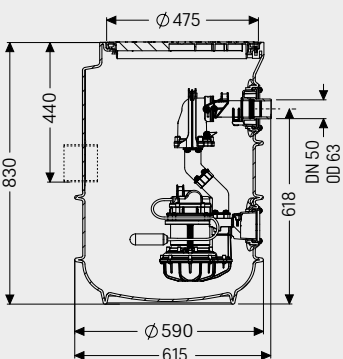

Mono versie

Pomp STF		Art.-Nr.
1300-S3	Vlotterschakelaar	829 710
1300-S3	Tronic	829 711

Duo versie

Pomp STF		Art.-Nr.
1300-S3	Tronic	828 711

Afmetingen

Toebehoren

Opzetstuk Art.-Nr. **829 100**
 in hoogteverstelbaar van 140 tot 440 mm

Pomptype

Pomp	Vermogen	Spanning	Toevoer	Bedrijfsmodus	Capaciteit	Opvoerhoogte
600-S1	0,65 kW	230 V	DN 100/150	S1	12 m³/h	8 m
1250-S3	1,3 kW	230 V	DN 100/150	S3 (50%)	20 m³/h	11 m

1 Pompstation 2 Wateraanvoer 3 Persleiding

600-S1	Tronic	829 811 *
1250-S3	Tronic	829 851 *

Afmetingen

Duo versie

Pomp GTF		Ref. #
600-S1	Tronic	828 811 *
1250-S3	Tronic	828 851 *

* leverbaar vanaf april

Toebehoren

Opzetstuk Art.-Nr. **829 100**
 in hoogteverstelbaar van 140 tot 440 mm