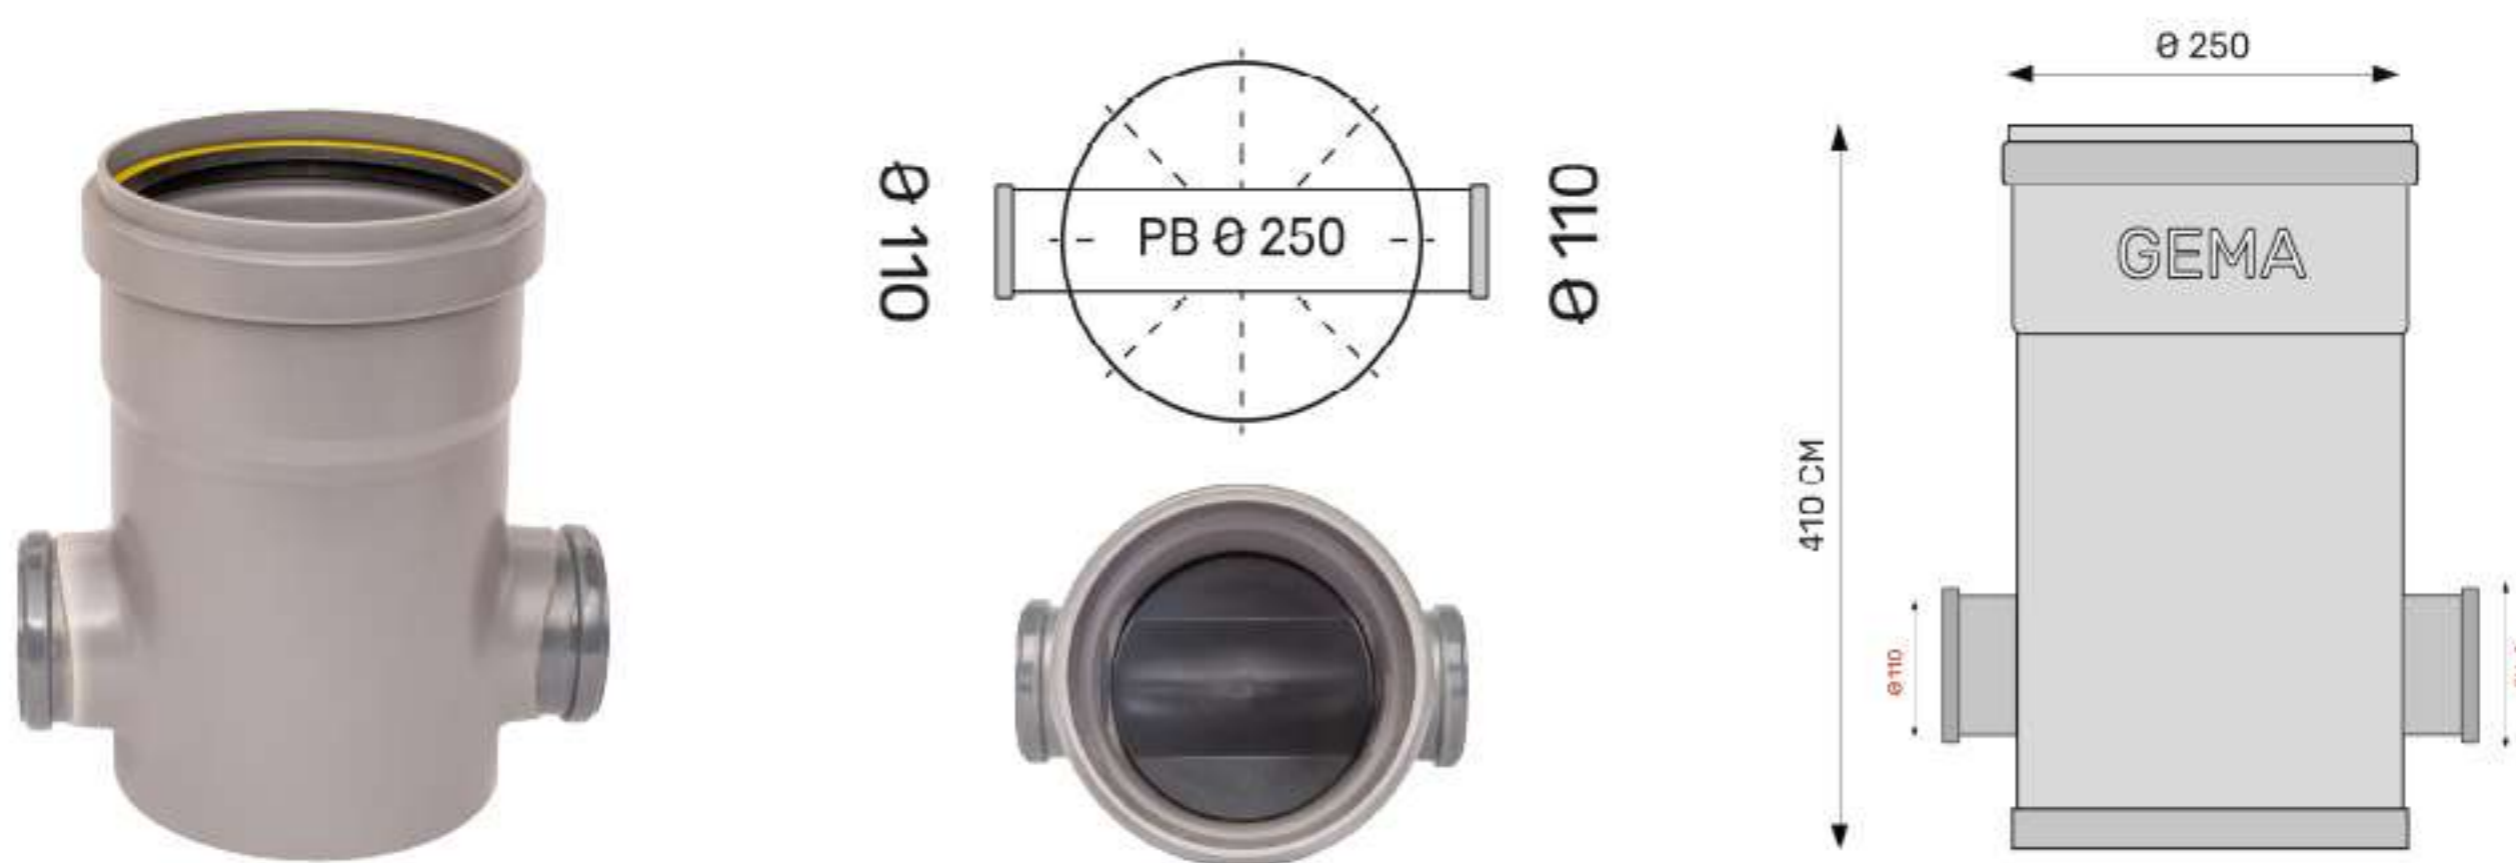

Toezichtput $\varnothing 250$ 2X $\varnothing 110$ met profielbodem

- Materiaal:** PVC (polyvinylchloride)
Keuring: Volgens norm EN 13598-1 **BENOR**
Uitvoering: Met profielbodem. In en/of uitlaat voorzien van een mof rubberen dichtingsring.

Omschrijving

Lichaam	$\varnothing 250$ mm
Hoogte	41 cm
Uitgekraagd	
Profiel bodem	
Aansluitingen	2 x 110 mm
Artikelnummer	01201250
Tracering	Productiedatum op sticker

Omschrijving:

Het putlichaam wordt gemaakt op standaard hoogte. Bovenaan is deze voorzien van een kraag met rubberdichting, om ophoging tot een gewenste hoogte mogelijk te maken. De opgegeven puthoogte H is standaard maar kan eveneens volgens plan (maatwerk) worden uitgevoerd. Bijkomende inla(a)t(en) kunnen op elke gewenste hoogte en onder elke gewenste hoek geproduceerd worden.