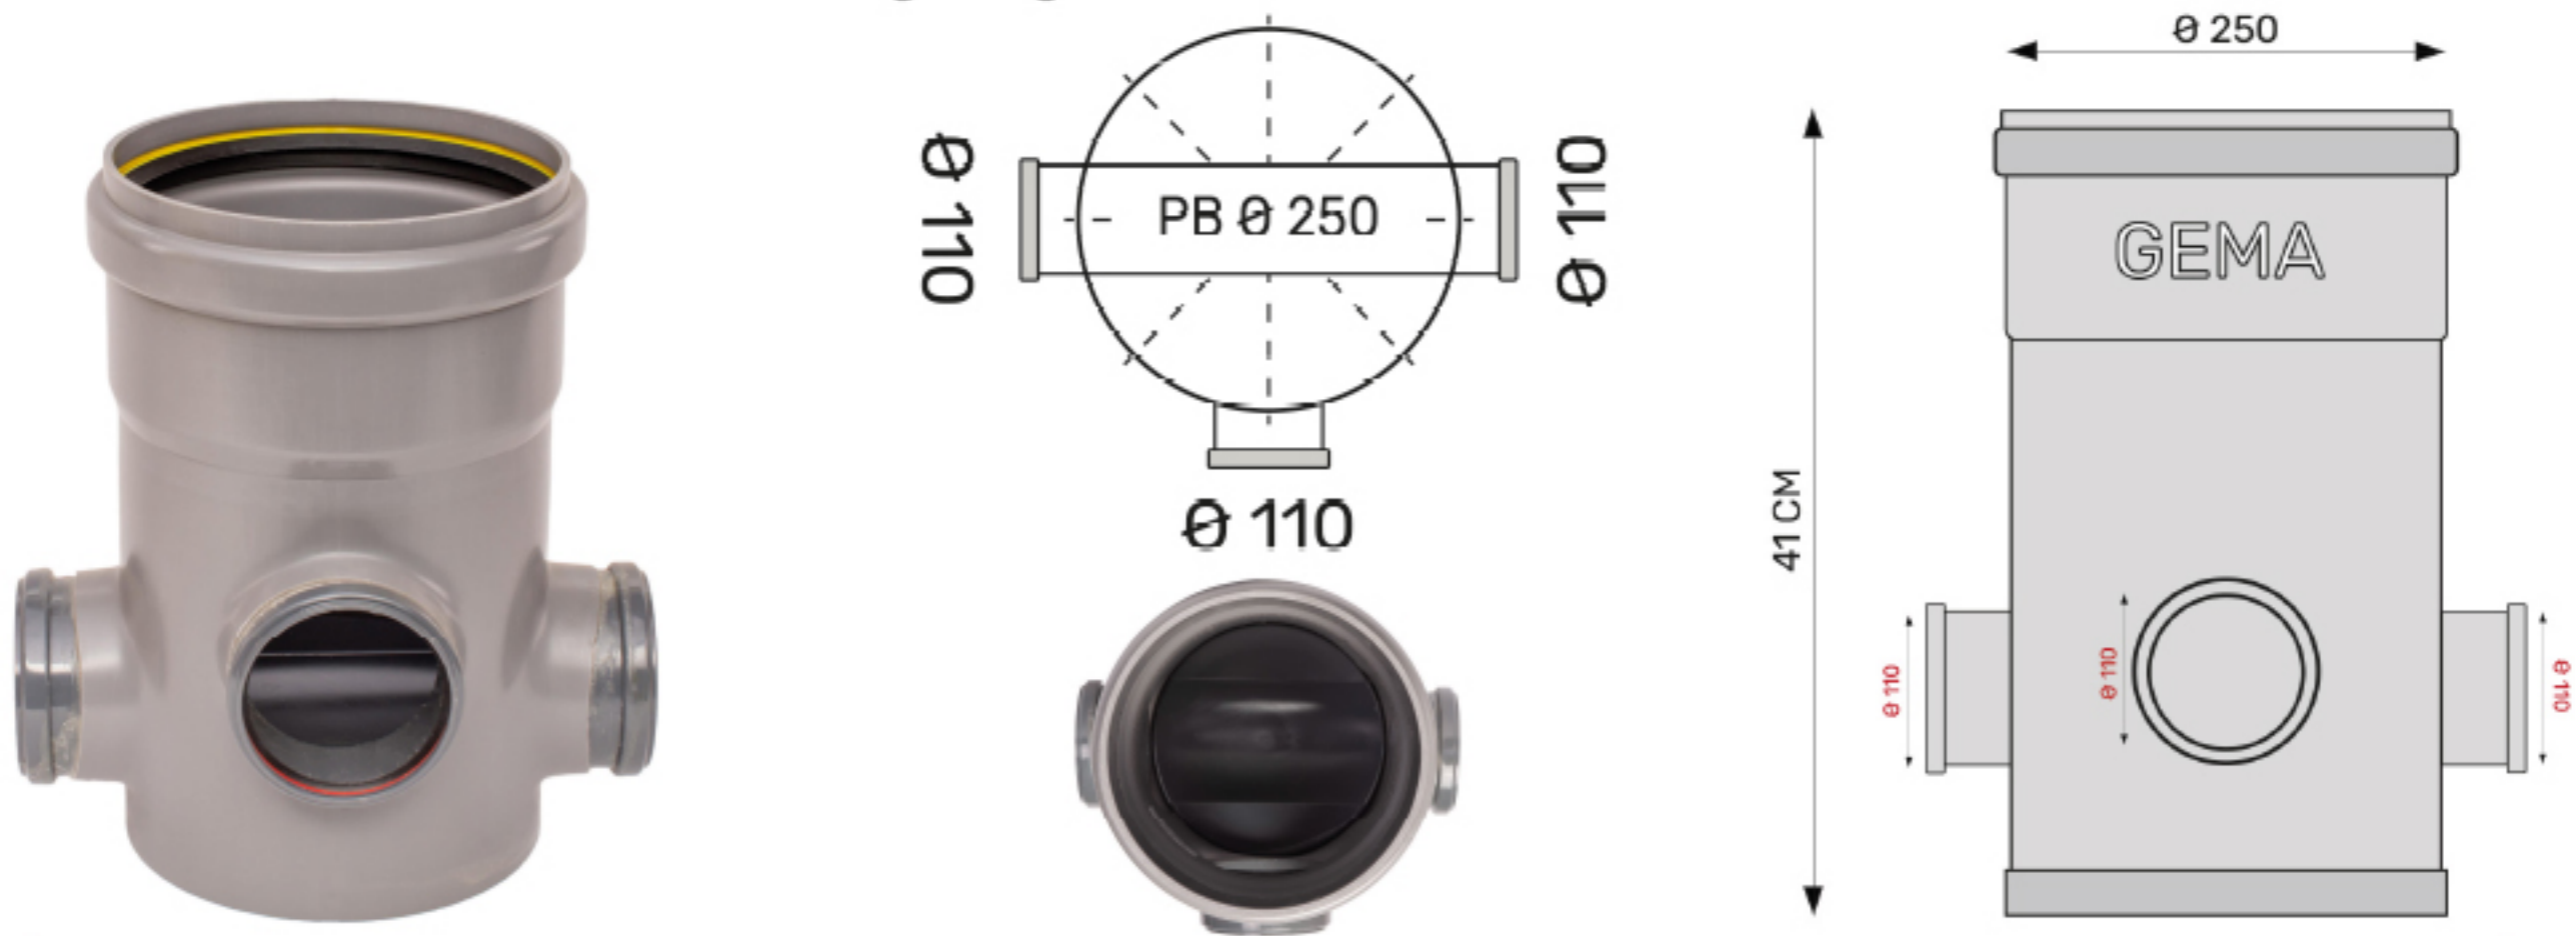

Toezichtput $\varnothing 250$ 3X $\varnothing 110$ met profielbodem

- Materiaal:** PVC (polyvinylchloride)
Keuring: Volgens norm EN 13598-1 **BENOR**
Uitvoering: Met profielbodem. In en/of uitlaat voorzien van een mof rubberen dichtingsring.

Omschrijving

Lichaam	$\varnothing 250$ mm
Hoogte	41 cm
Uitgekraagd	
Profiel bodem	
Aansluitingen	3 x 110 mm
Artikelnummer	01202250
Tracering	Productiedatum op sticker

Omschrijving:

Het putlichaam wordt gemaakt op standaard hoogte. Bovenaan is deze voorzien van een kraag met rubberdichting, om ophoging tot een gewenste hoogte mogelijk te maken. De opgegeven puthoogte H is standaard maar kan eveneens volgens plan (maatwerk) worden uitgevoerd. Bijkomende inla(a)t(en) kunnen op elke gewenste hoogte en onder elke gewenste hoek geproduceerd worden.