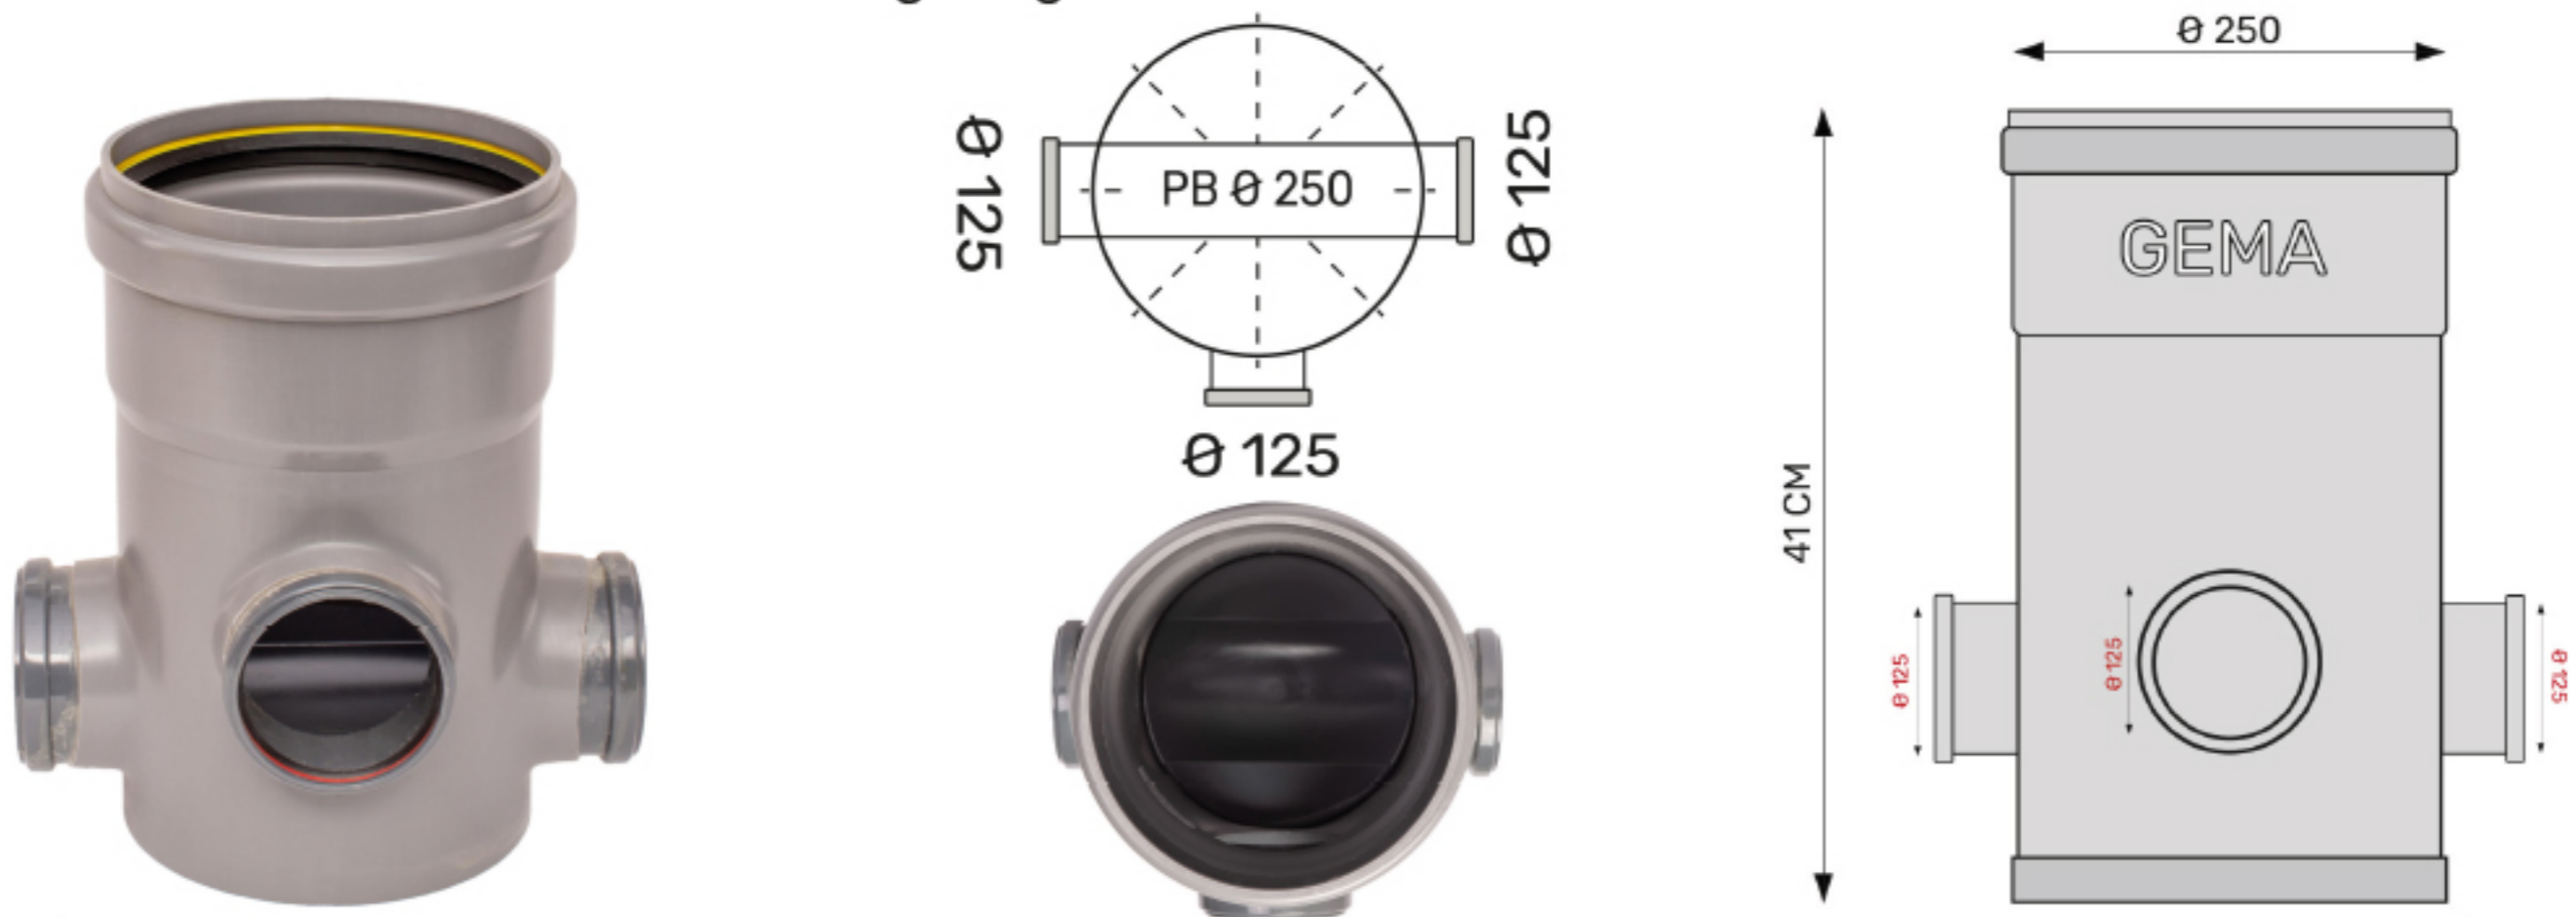

## Toezichtput $\varnothing 250$ 3X $\varnothing 125$ met profielbodem

- Materiaal:** PVC (polyvinylchloride)  
**Keuring:** Volgens norm EN 13598-1 **BENOR**  
**Uitvoering:** Met profielbodem. In en/of uitlaat voorzien van een mof rubberen dichtingsring.

### Omschrijving

Lichaam	$\varnothing 250$ mm
Hoogte	41 cm
Uitgekraagd	
Profiel bodem	
Aansluitingen	3 x 125 mm
Artikelnummer	01205250
Tracering	Productiedatum op sticker

#### Omschrijving:

Het putlichaam wordt gemaakt op standaard hoogte. Bovenaan is deze voorzien van een kraag met rubberdichting, om ophoging tot een gewenste hoogte mogelijk te maken. De opgegeven puthoogte H is standaard maar kan eveneens volgens plan (maatwerk) worden uitgevoerd. Bijkomende inla(a)t(en) kunnen op elke gewenste hoogte en onder elke gewenste hoek geproduceerd worden.