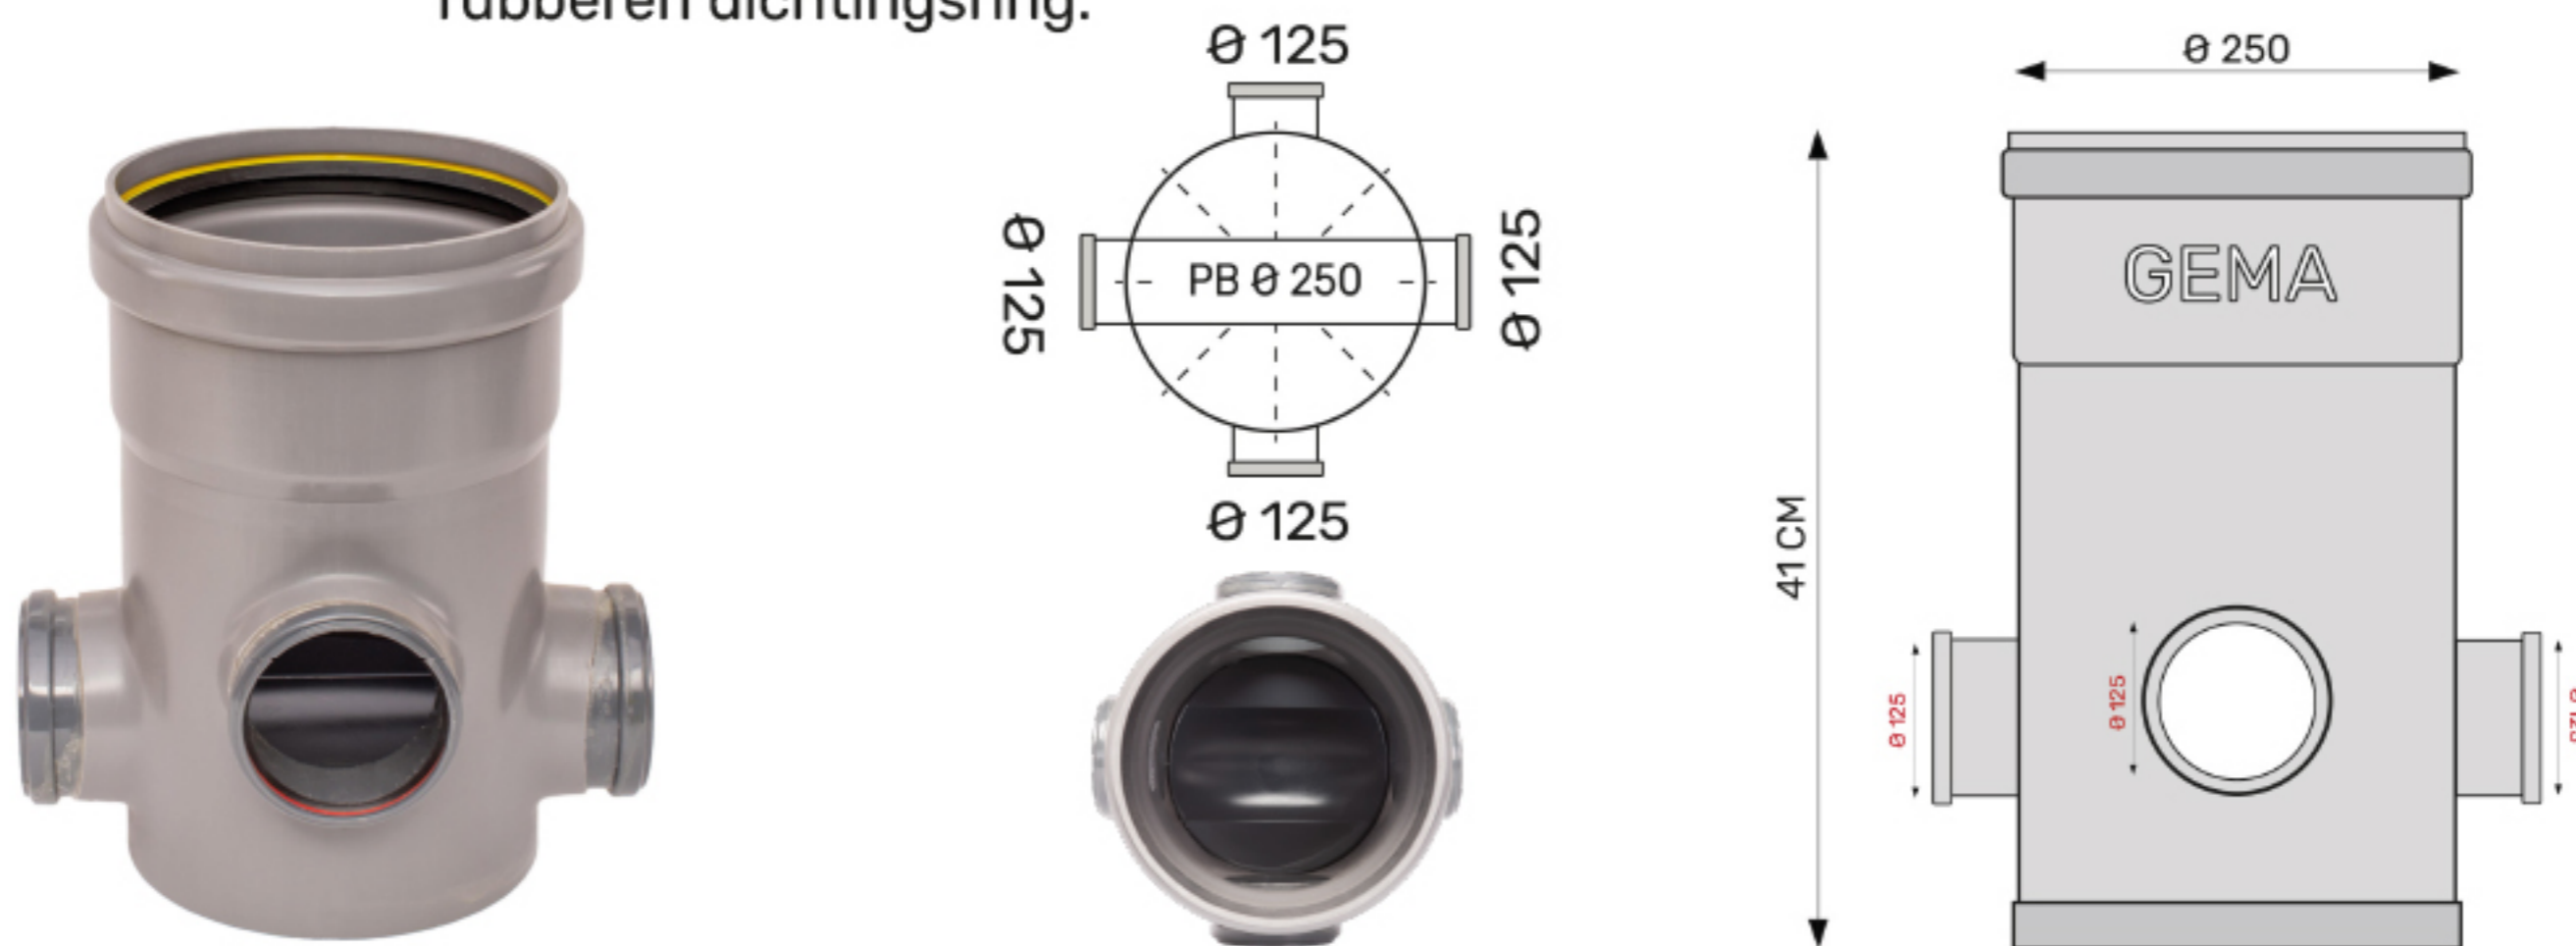

## Toezichtput Ø250 4XØ125 met profielbodem

**Materiaal:** PVC (polyvinylchloride)

**Keuring:** Volgens norm EN 13598-1 **BENOR**

**Uitvoering:** Met profielbodem. In en/of uitlaat voorzien van een mof rubberen dichtingsring.

### Omschrijving

Lichaam	Ø 250 mm
Hoogte	41 cm
Uitgekraagd	
Profiel bodem	
Aansluitingen	4 x 125 mm
Artikelnummer	01206250
Tracering	Productiedatum op sticker

#### Omschrijving:

Het putlichaam wordt gemaakt op standaard hoogte. Bovenaan is deze voorzien van een kraag met rubberdichting, om ophoging tot een gewenste hoogte mogelijk te maken. De opgegeven puthoogte H is standaard maar kan eveneens volgens plan (maatwerk) worden uitgevoerd. Bijkomende inla(a)t(en) kunnen op elke gewenste hoogte en onder elke gewenste hoek geproduceerd worden.