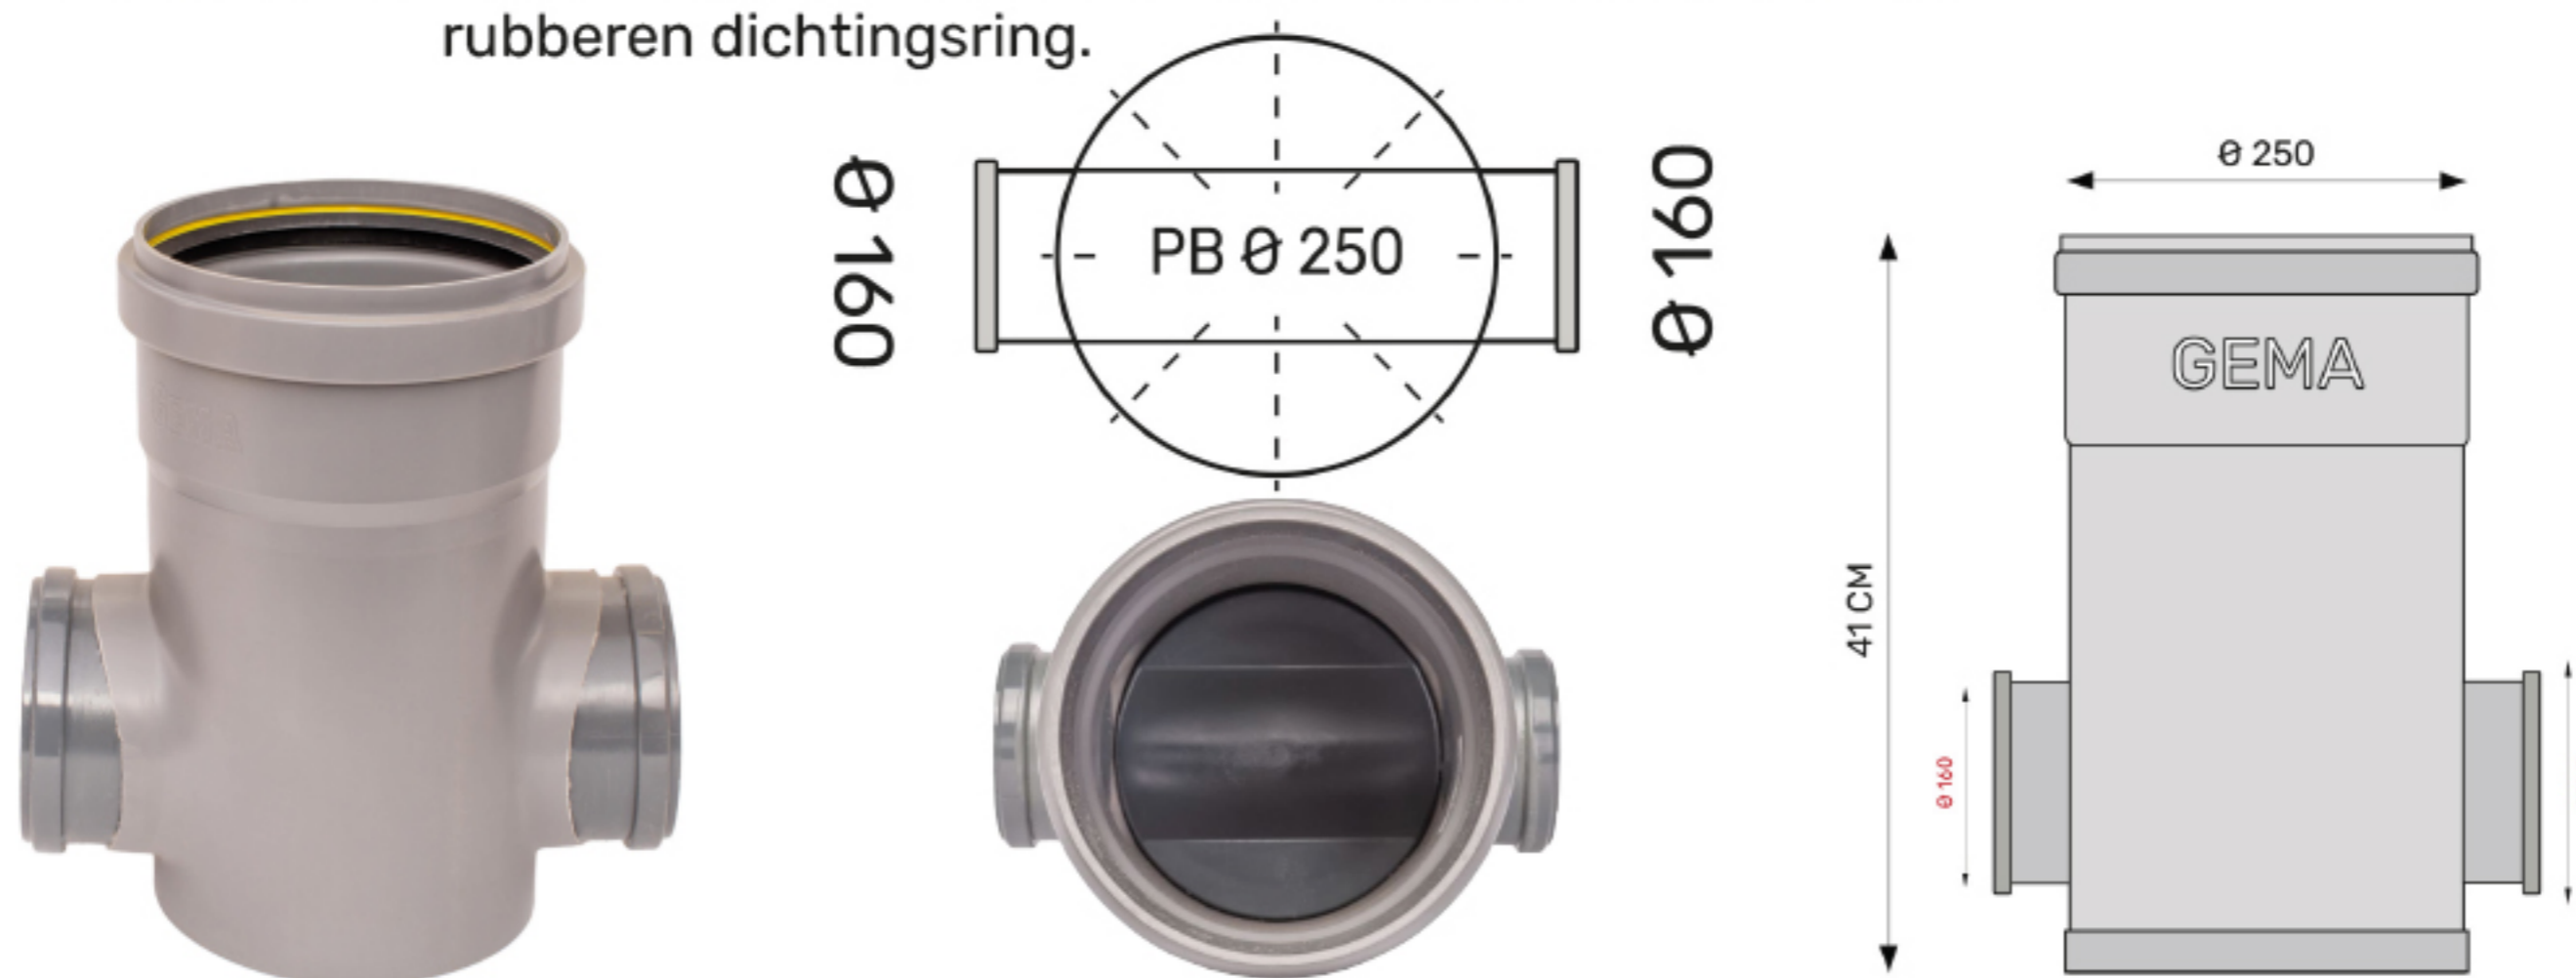

Toezichtput $\varnothing 250$ 2X $\varnothing 160$ met profielbodem

Materiaal: PVC (polyvinylchloride)

Keuring: Volgens norm EN 13598-1 **BENOR**

Uitvoering: Met profielbodem. In en/of uitlaat voorzien van een mof rubberen dichtingsring.

Omschrijving

Lichaam	$\varnothing 250$ mm
Hoogte	41 cm
Uitgekraagd	
Profiel bodem	
Aansluitingen	2 x 160 mm
Artikelnummer	01207250
Tracering	Productiedatum op sticker

Omschrijving:

Het putlichaam wordt gemaakt op standaard hoogte. Bovenaan is deze voorzien van een kraag met rubberdichting, om ophoging tot een gewenste hoogte mogelijk te maken. De opgegeven puthoogte H is standaard maar kan eveneens volgens plan (maatwerk) worden uitgevoerd. Bijkomende inla(a)t(en) kunnen op elke gewenste hoogte en onder elke gewenste hoek geproduceerd worden.