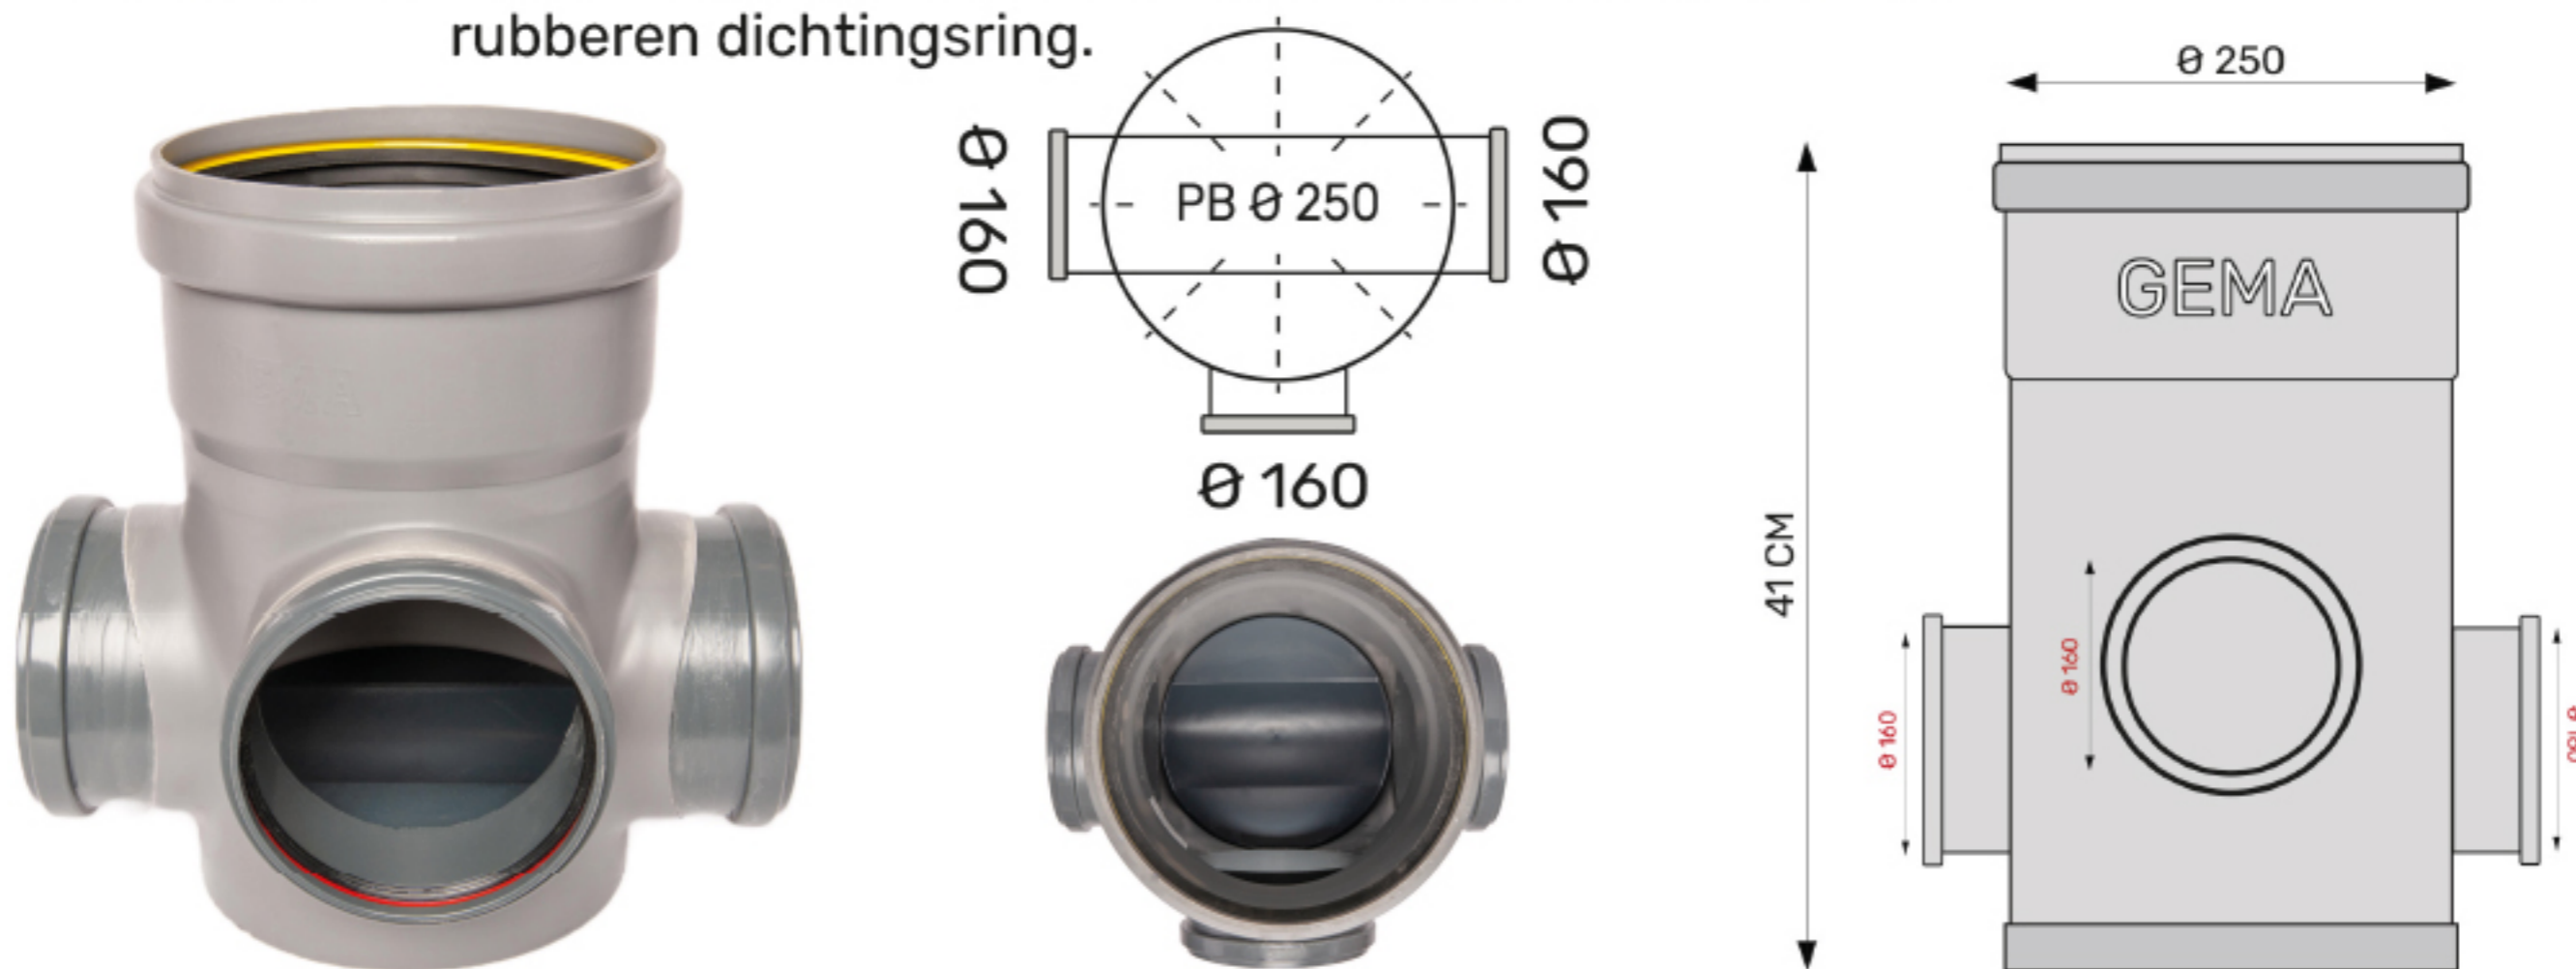

## Toezichtput $\varnothing 250$ 3X $\varnothing 160$ met profielbodem

**Materiaal:** PVC (polyvinylchloride)

**Keuring:** Volgens norm EN 13598-1 **BENOR**

**Uitvoering:** Met profielbodem. In en/of uitlaat voorzien van een mof rubberen dichtingsring.

### Omschrijving

Lichaam	$\varnothing 250$ mm
Hoogte	41 cm
Uitgekraagd	
Profiel bodem	
Aansluitingen	3 x 160 mm
Artikelnummer	01208250
Tracering	Productiedatum op sticker

#### Omschrijving:

Het putlichaam wordt gemaakt op standaard hoogte. Bovenaan is deze voorzien van een kraag met rubberdichting, om ophoging tot een gewenste hoogte mogelijk te maken. De opgegeven puthoogte H is standaard maar kan eveneens volgens plan (maatwerk) worden uitgevoerd. Bijkomende inla(a)t(en) kunnen op elke gewenste hoogte en onder elke gewenste hoek geproduceerd worden.