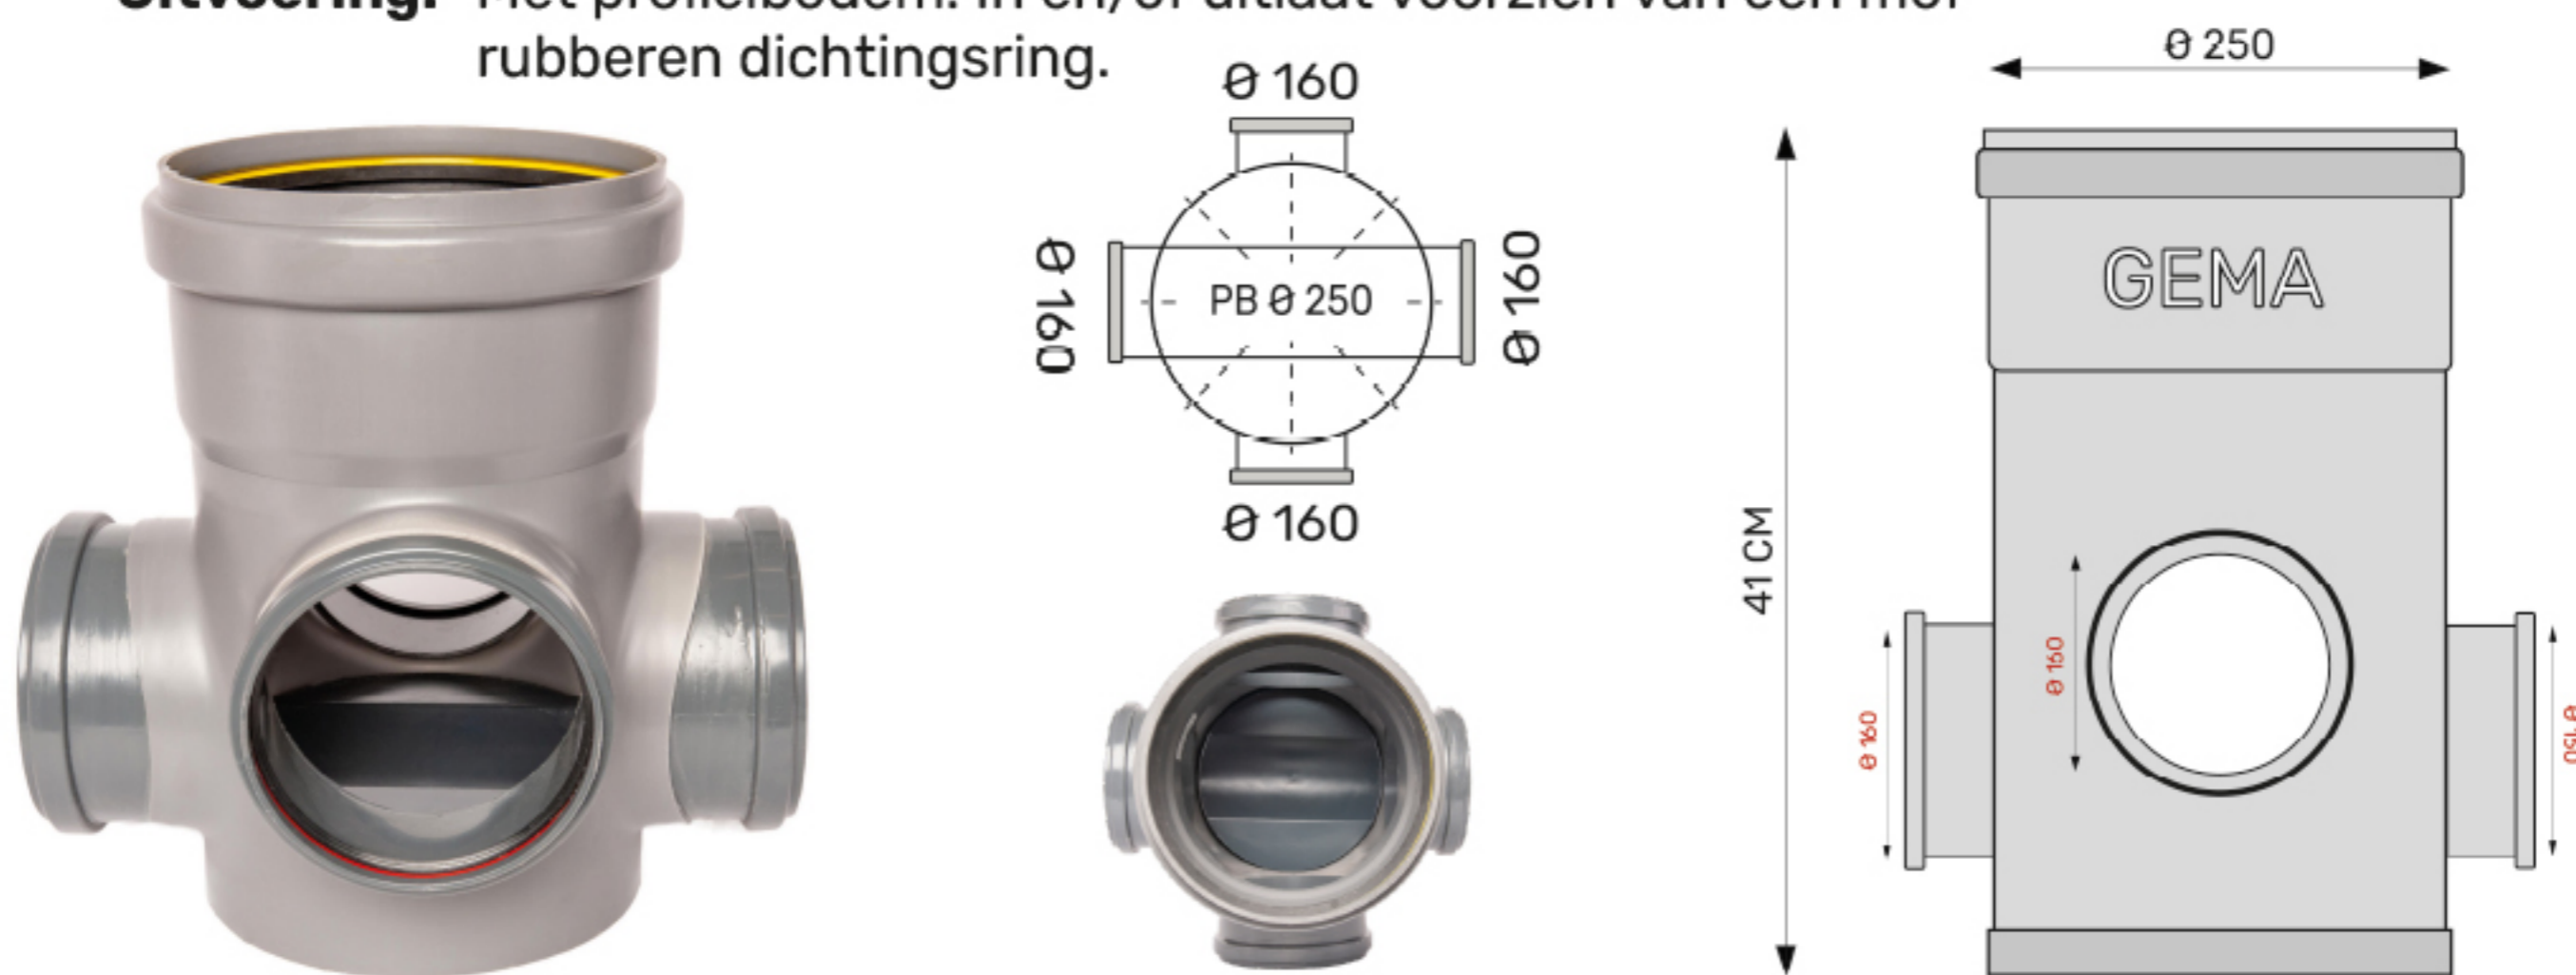

Toezichtput $\varnothing 250$ 4X $\varnothing 160$ met profielbodem

Materiaal: PVC (polyvinylchloride)

Keuring: Volgens norm EN 13598-1 **BENOR**

Uitvoering: Met profielbodem. In en/of uitlaat voorzien van een mof rubberen dichtingsring.

Omschrijving

Lichaam	$\varnothing 250$ mm
Hoogte	41 cm
Uitgekraagd	
Profiel bodem	
Aansluitingen	4 x 160 mm
Artikelnummer	01209250
Tracering	Productiedatum op sticker

Omschrijving:

Het putlichaam wordt gemaakt op standaard hoogte. Bovenaan is deze voorzien van een kraag met rubberdichting, om ophoging tot een gewenste hoogte mogelijk te maken. De opgegeven puthoogte H is standaard maar kan eveneens volgens plan (maatwerk) worden uitgevoerd. Bijkomende inla(a)t(en) kunnen op elke gewenste hoogte en onder elke gewenste hoek geproduceerd worden.