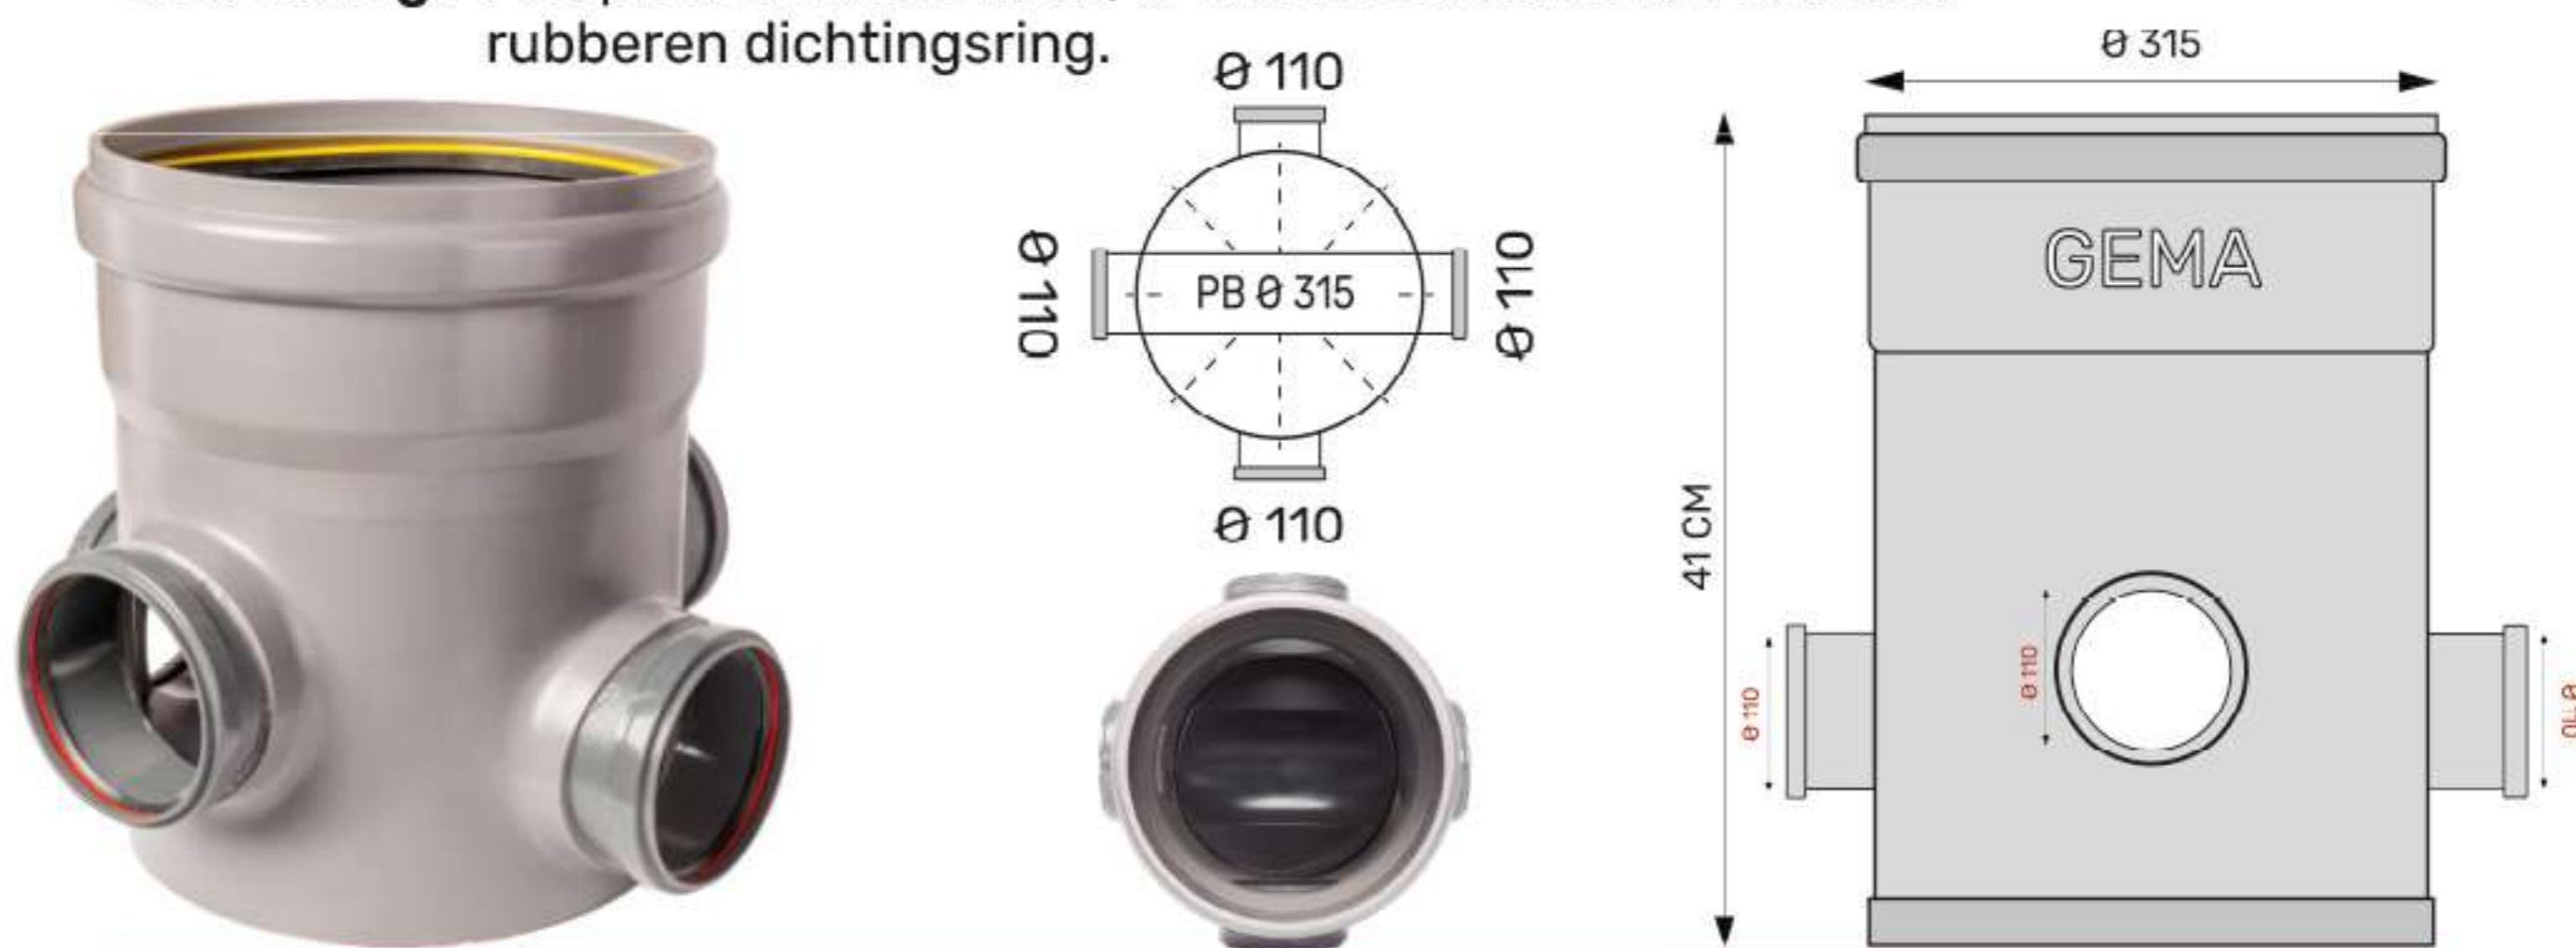

Toezichtput $\varnothing 315$ 4X $\varnothing 110$ met profielbodem

Materiaal: PVC (polyvinylchloride)

Keuring: Volgens norm EN 13598-1 **BENOR**

Uitvoering: Met profielbodem. In en/of uitlaat voorzien van een mof rubberen dichtingsring.

Omschrijving

| | |
|---------------|---------------------------|
| Lichaam | $\varnothing 315$ mm |
| Hoogte | 41 cm |
| Uitgekraagd | |
| Profiel bodem | |
| Aansluitingen | 4 x 110 mm |
| Artikelnummer | 01303315 |
| Tracering | Productiedatum op sticker |

Omschrijving:

Het putlichaam wordt gemaakt op standaard hoogte. Bovenaan is deze voorzien van een kraag met rubberdichting, om ophoging tot een gewenste hoogte mogelijk te maken. De opgegeven puthoogte H is standaard maar kan eveneens volgens plan (maatwerk) worden uitgevoerd. Bijkomende inla(a)t(en) kunnen op elke gewenste hoogte en onder elke gewenste hoek geproduceerd worden.