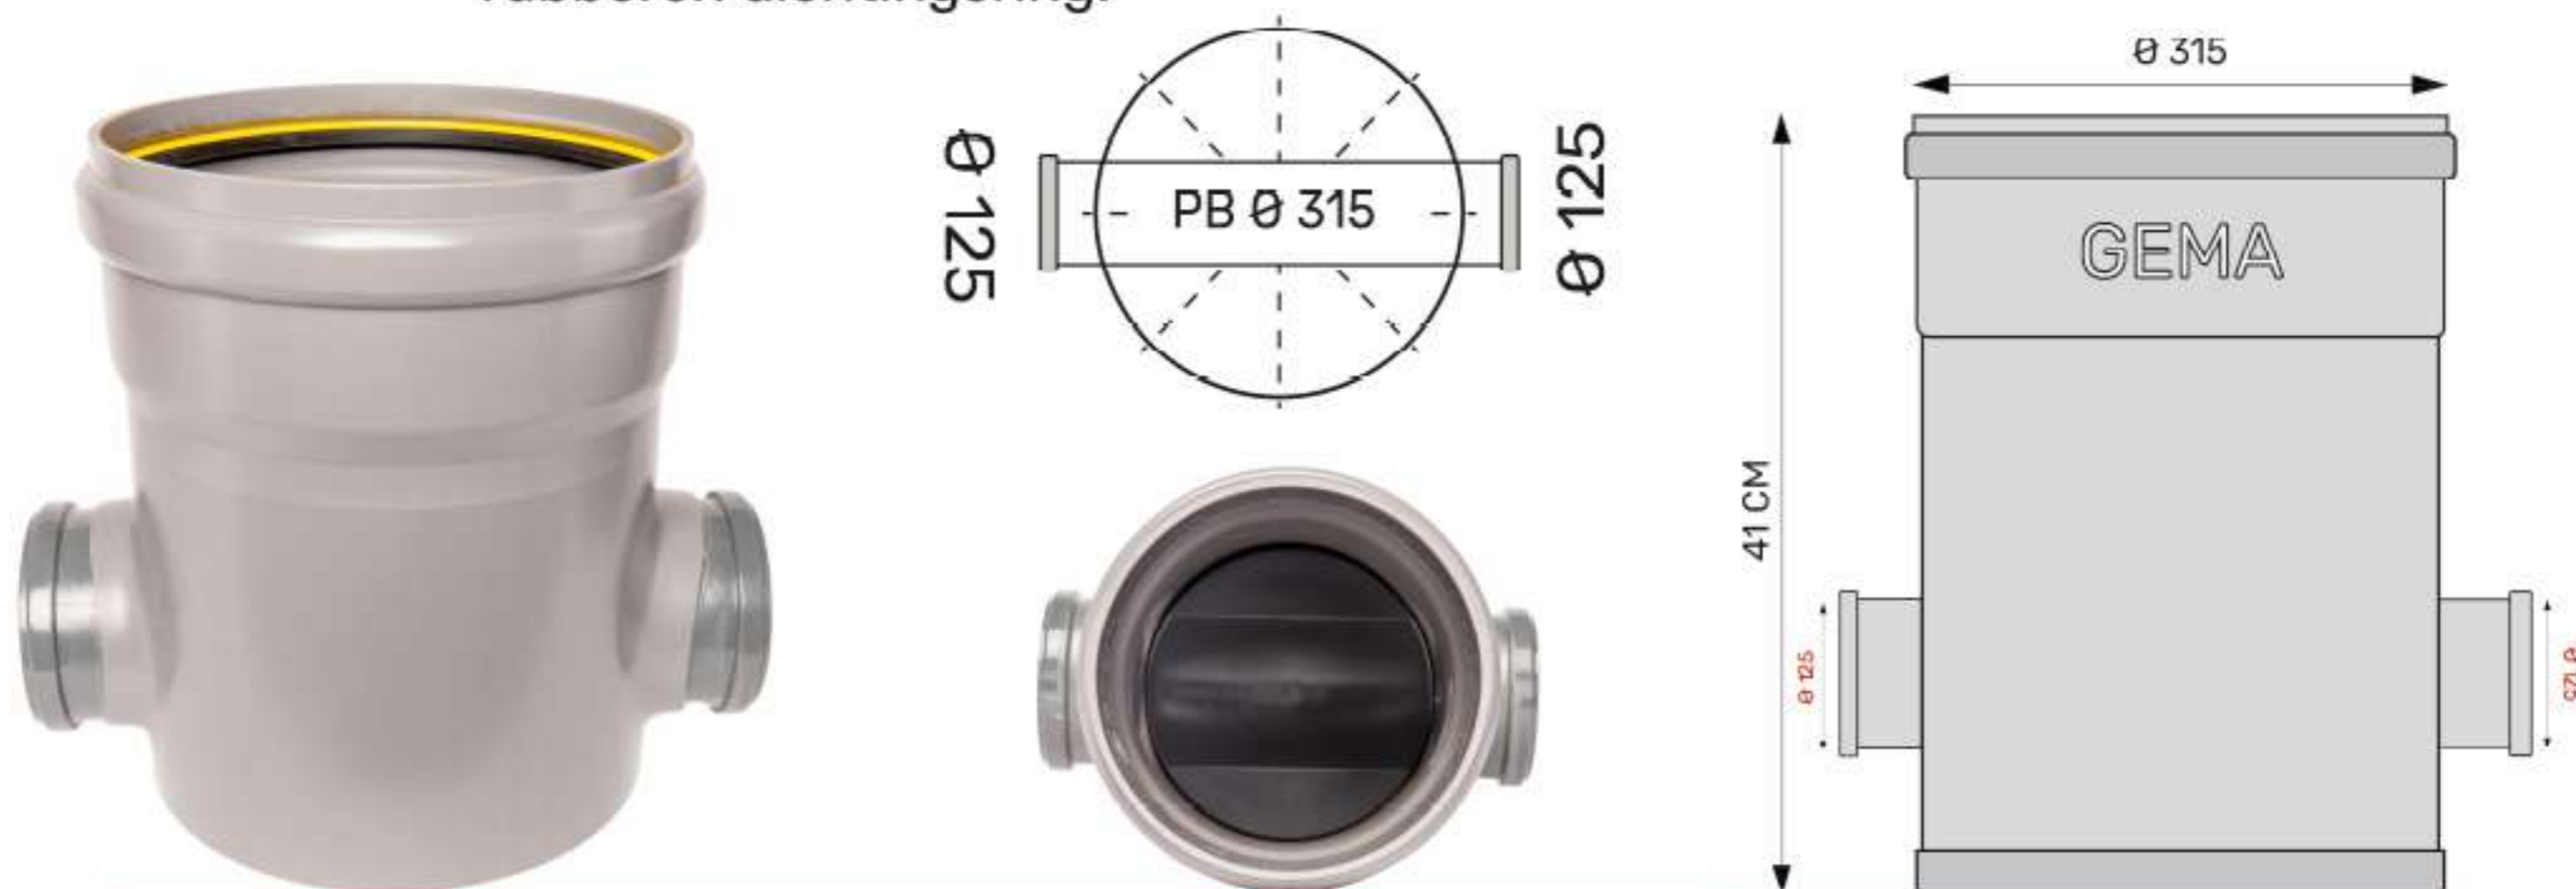

## Toezichtput $\varnothing 315$ 2X $\varnothing 125$ met profielbodem

- Materiaal:** PVC (polyvinylchloride)  
**Keuring:** Volgens norm EN 13598-1 **BENOR**  
**Uitvoering:** Met profielbodem. In en/of uitlaat voorzien van een mof rubberen dichtingsring.

### Omschrijving

Lichaam	$\varnothing 315$ mm
Hoogte	41 cm
Uitgekraagd	
Profiel bodem	
Aansluitingen	2 x 125 mm
Artikelnummer	01304315
Tracering	Productiedatum op sticker

#### Omschrijving:

Het putlichaam wordt gemaakt op standaard hoogte. Bovenaan is deze voorzien van een kraag met rubberdichting, om ophoging tot een gewenste hoogte mogelijk te maken. De opgegeven puthoogte H is standaard maar kan eveneens volgens plan (maatwerk) worden uitgevoerd. Bijkomende inla(a)t(en) kunnen op elke gewenste hoogte en onder elke gewenste hoek geproduceerd worden.