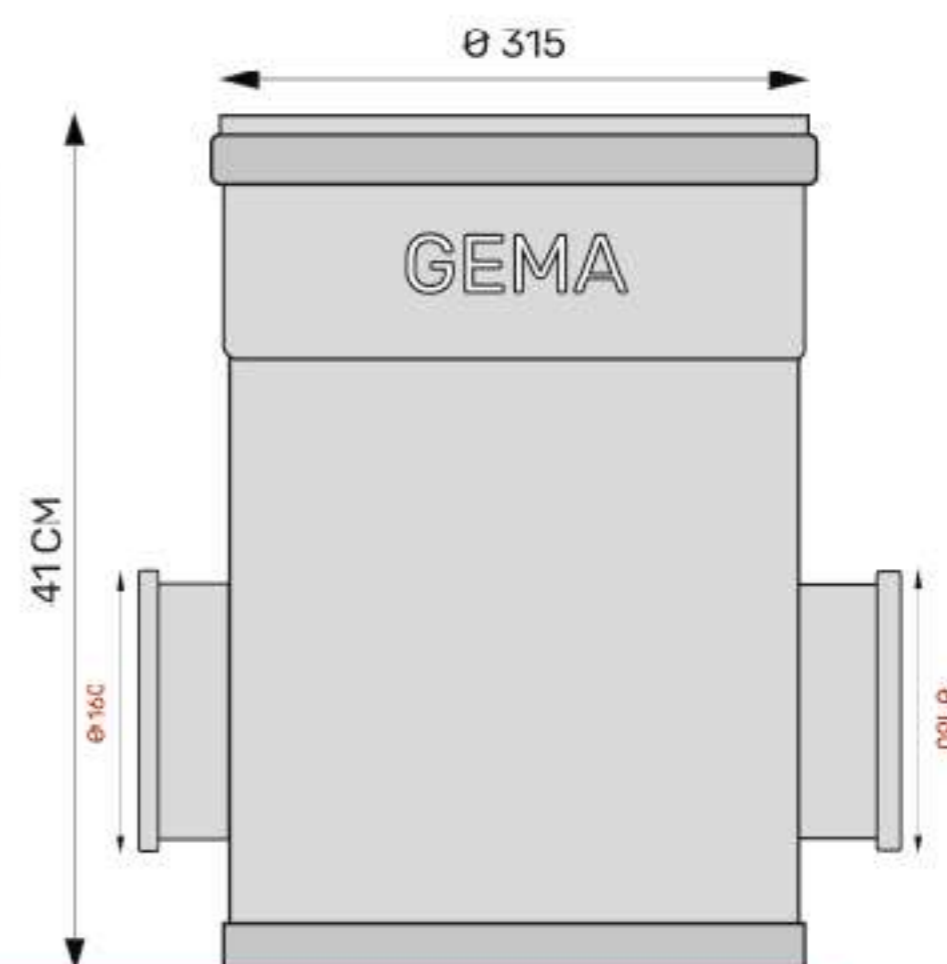

## Toezichtput $\varnothing 315$ 2X $\varnothing 160$ met profielbodem

**Materiaal:** PVC (polyvinylchloride)

**Keuring:** Volgens norm EN 13598-1 **BENOR**

**Uitvoering:** Met profielbodem. In en/of uitlaat voorzien van een mof rubberen dichtingsring.

### Omschrijving

Lichaam	$\varnothing 315$ mm
Hoogte	41 cm
Uitgekraagd	
Profiel bodem	
Aansluitingen	2 x 160 mm
Artikelnummer	01307315
Tracering	Productiedatum op sticker

#### Omschrijving:

Het putlichaam wordt gemaakt op standaard hoogte. Bovenaan is deze voorzien van een kraag met rubberdichting, om ophoging tot een gewenste hoogte mogelijk te maken. De opgegeven puthoogte H is standaard maar kan eveneens volgens plan (maatwerk) worden uitgevoerd. Bijkomende inla(a)t(en) kunnen op elke gewenste hoogte en onder elke gewenste hoek geproduceerd worden.