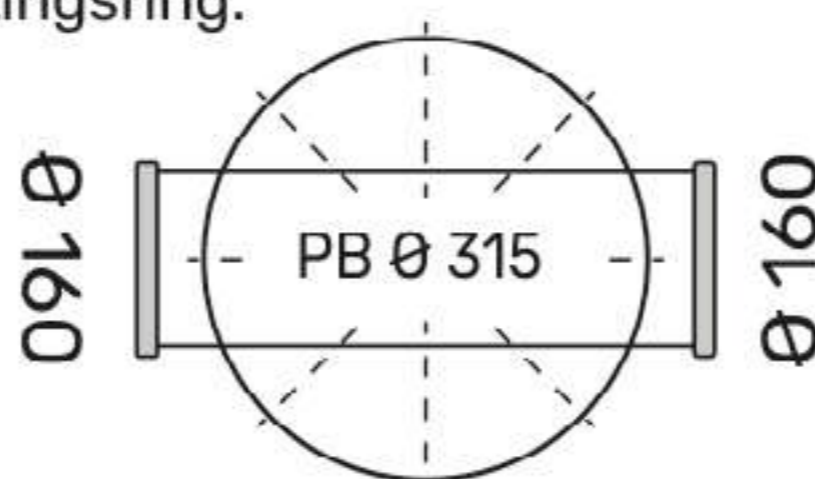

## Toezichtput $\varnothing 315$ 2X $\varnothing 160$ met profielbodem

**Materiaal:** PVC (polyvinylchloride)

**Keuring:** Volgens norm EN 13598-1 **BENOR**

**Uitvoering:** Met profielbodem. In en/of uitlaat voorzien van een mof rubberen dichtingsring.

### Omschrijving

Lichaam	$\varnothing 315$ mm
Hoogte	41 cm
Uitgekraagd	
Profiel bodem	
Aansluitingen	2 x 160 mm
Artikelnummer	01307315
Tracering	Productiedatum op sticker

#### Omschrijving:

Het putlichaam wordt gemaakt op standaard hoogte. Bovenaan is deze voorzien van een kraag met rubberdichting, om ophoging tot een gewenste hoogte mogelijk te maken. De opgegeven puthoogte H is standaard maar kan eveneens volgens plan (maatwerk) worden uitgevoerd. Bijkomende inla(a)t(en) kunnen op elke gewenste hoogte en onder elke gewenste hoek geproduceerd worden.