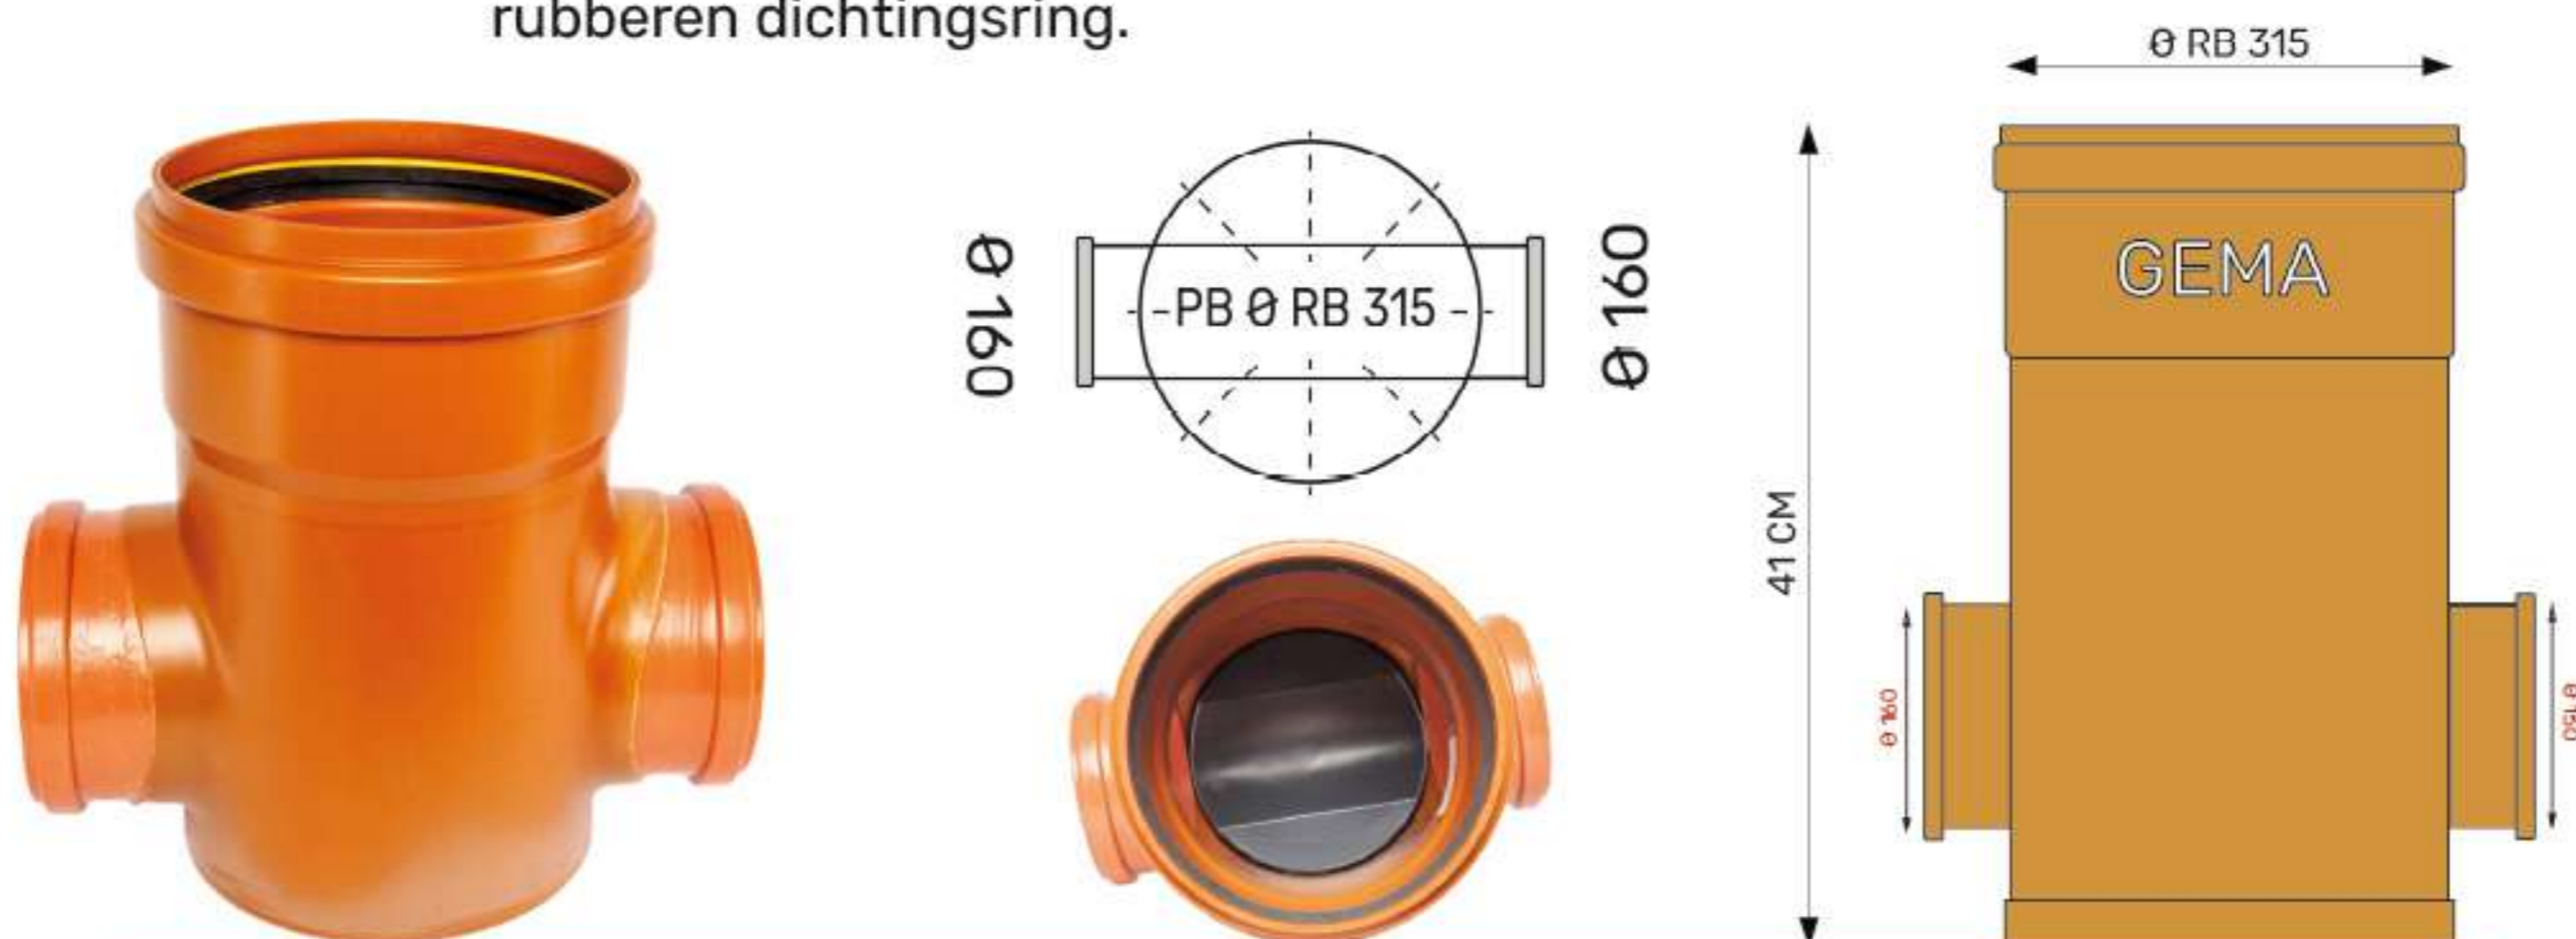

## Toezichtput RB Ø315 2x160 met profielbodem

- Materiaal:** PVC (polyvinylchloride)  
**Keuring:** Volgens norm EN 13598-1 **BENOR**  
**Uitvoering:** Met profielbodem. In en/of uitlaat voorzien van een mof rubberen dichtingsring.

### Omschrijving

Lichaam	Ø 315 mm
Hoogte	41 cm
Uitgekraagd	
Profiel bodem	
Aansluitingen	2x160
Artikelnummer	01307315RB
Tracering	Productiedatum op sticker

#### Omschrijving:

Het putlichaam wordt gemaakt op standaard hoogte. Bovenaan is deze voorzien van een kraag met rubberdichting, om ophoging tot een gewenste hoogte mogelijk te maken. De opgegeven puthoogte H is standaard maar kan eveneens volgens plan (maatwerk) worden uitgevoerd. Bijkomende inla(a)t(en) kunnen op elke gewenste hoogte en onder elke gewenste hoek geproduceerd worden.