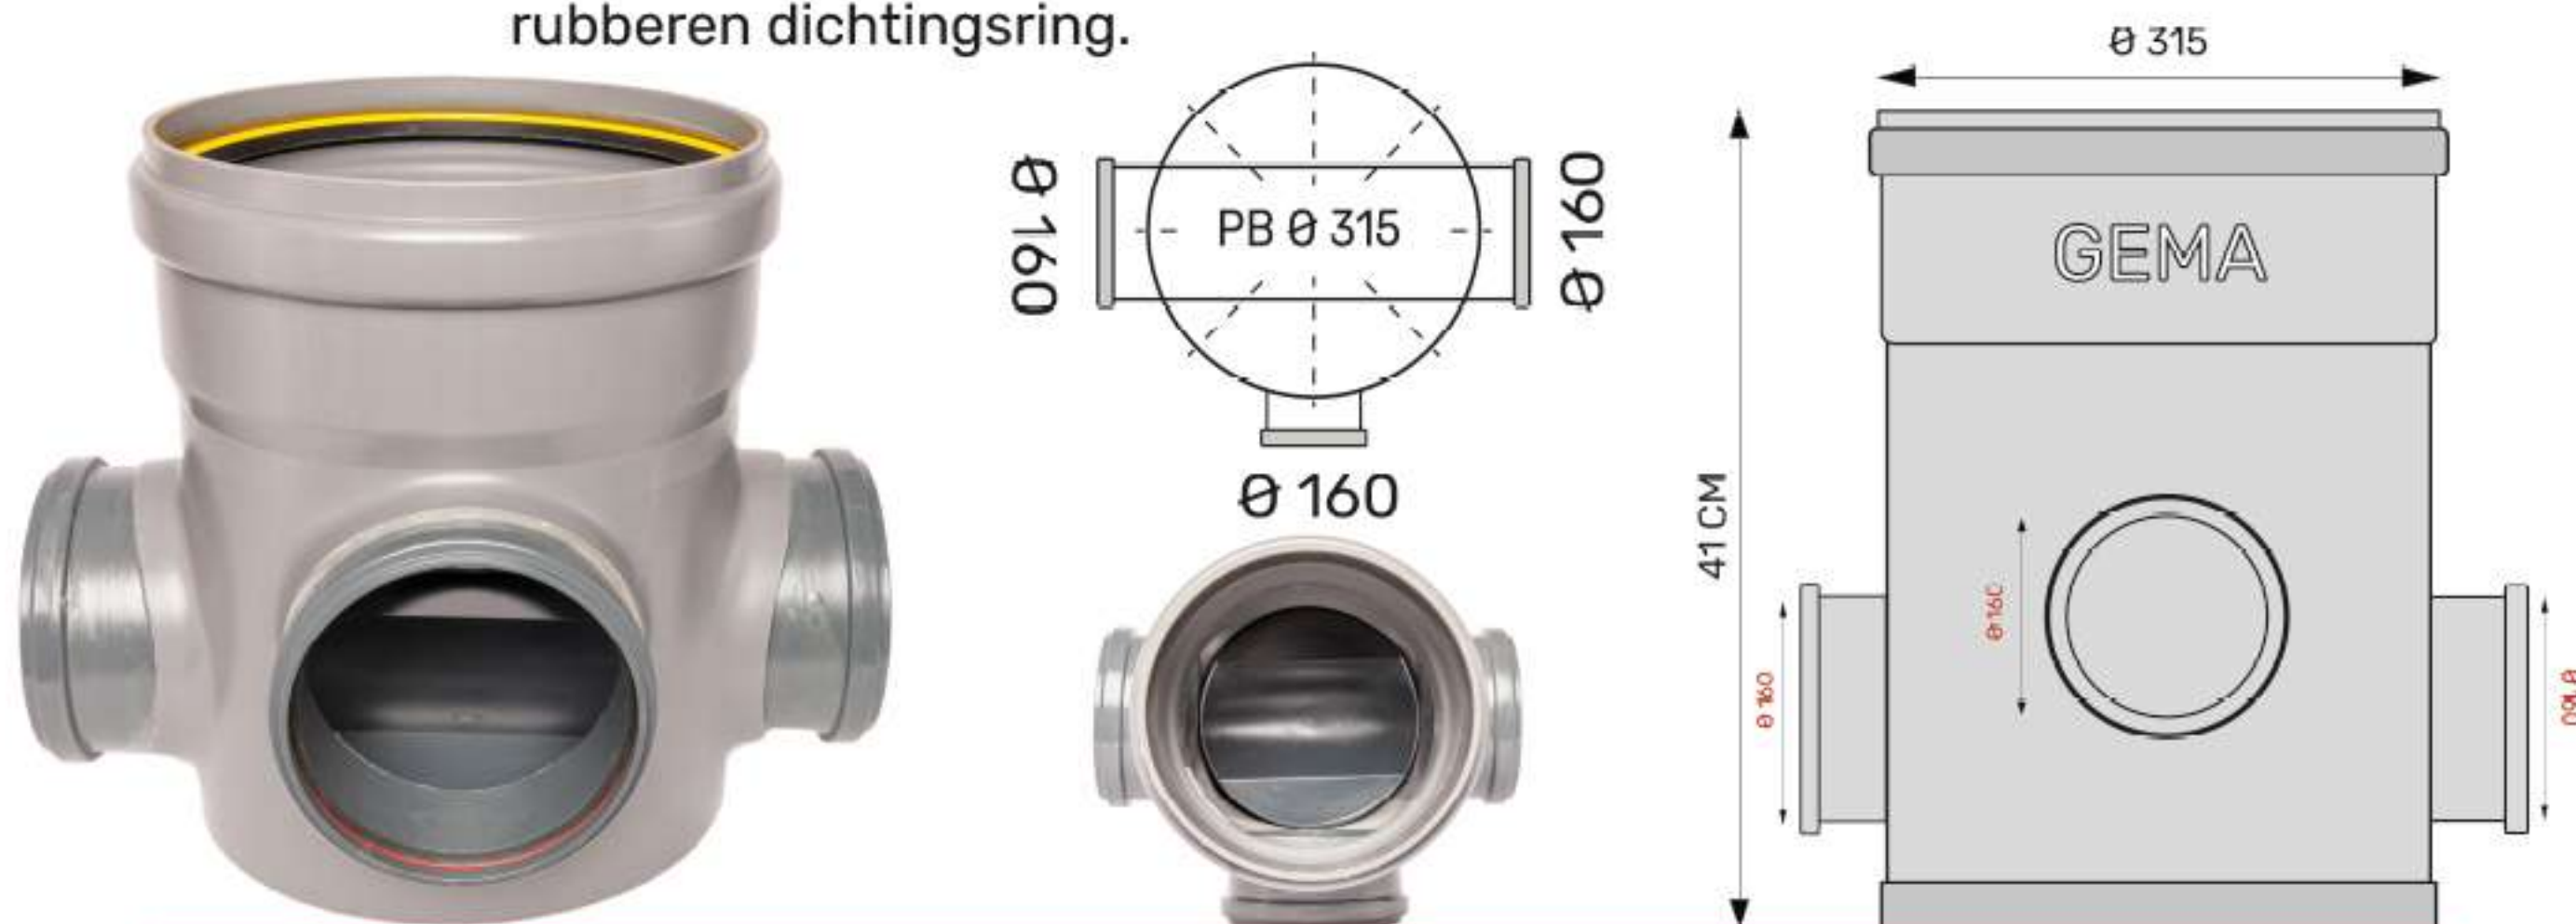

Toezichtput $\varnothing 315$ 3X $\varnothing 160$ met profielbodem

Materiaal: PVC (polyvinylchloride)

Keuring: Volgens norm EN 13598-1 **BENOR**

Uitvoering: Met profielbodem. In en/of uitlaat voorzien van een mof rubberen dichtingsring.

Omschrijving

Lichaam	$\varnothing 315$ mm
Hoogte	41 cm
Uitgekraagd	
Profiel bodem	
Aansluitingen	3 x 160 mm
Artikelnummer	01308315
Tracering	Productiedatum op sticker

Omschrijving:

Het putlichaam wordt gemaakt op standaard hoogte. Bovenaan is deze voorzien van een kraag met rubberdichting, om ophoging tot een gewenste hoogte mogelijk te maken. De opgegeven puthoogte H is standaard maar kan eveneens volgens plan (maatwerk) worden uitgevoerd. Bijkomende inla(a)t(en) kunnen op elke gewenste hoogte en onder elke gewenste hoek geproduceerd worden.