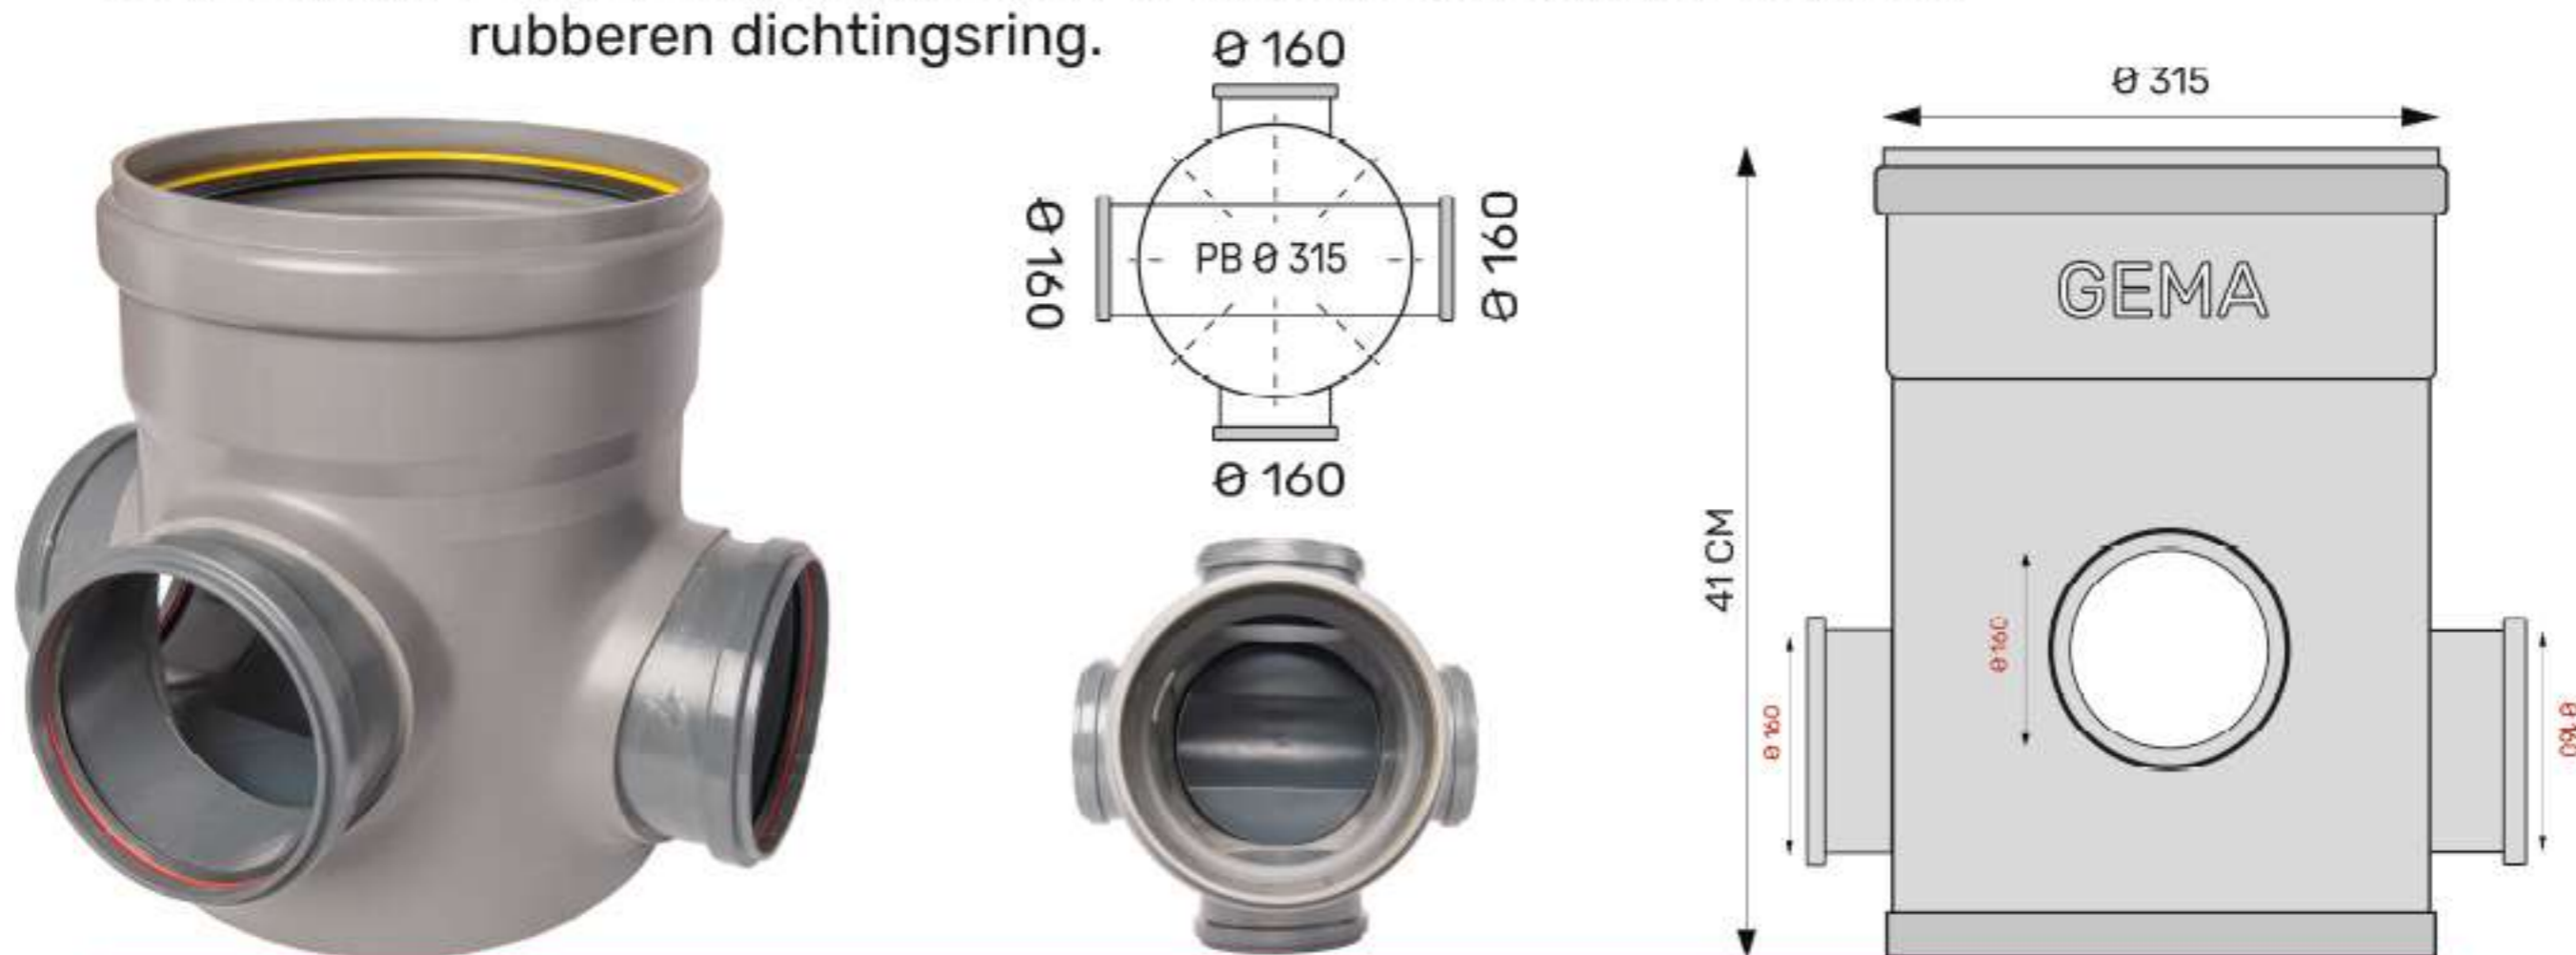

Toezichtput $\varnothing 315$ 4X $\varnothing 160$ met profielbodem

Materiaal: PVC (polyvinylchloride)

Keuring: Volgens norm EN 13598-1 **BENOR**

Uitvoering: Met profielbodem. In en/of uitlaat voorzien van een mof rubberen dichtingsring.

Omschrijving

Lichaam	$\varnothing 315$ mm
Hoogte	41 cm
Uitgekraagd	
Profiel bodem	
Aansluitingen	4 x 160 mm
Artikelnummer	01309315
Tracering	Productiedatum op sticker

TROUW AAN KWALITEIT
LA QUALITÉ EN CONFIANCE

Omschrijving:

Het putlichaam wordt gemaakt op standaard hoogte. Bovenaan is deze voorzien van een kraag met rubberdichting, om ophoging tot een gewenste hoogte mogelijk te maken. De opgegeven puthoogte H is standaard maar kan eveneens volgens plan (maatwerk) worden uitgevoerd. Bijkomende inla(a)t(en) kunnen op elke gewenste hoogte en onder elke gewenste hoek geproduceerd worden.