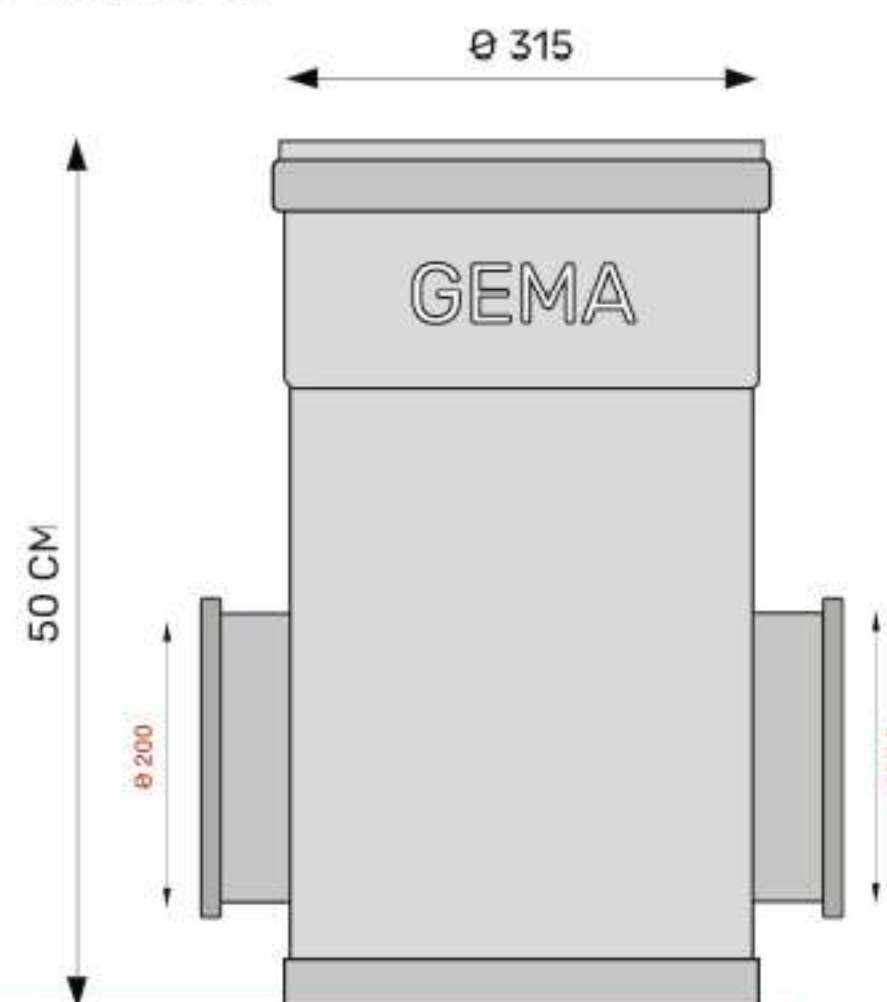

Toezichtput Ø315 2x200 met profielbodem

Materiaal: PVC (polyvinylchloride)

Keuring: Volgens norm EN 13598-1 **BENOR**

Uitvoering: Met profielbodem. In en/of uitlaat voorzien van een mof rubberen dichtingsring.

Omschrijving

Lichaam	Ø 315 mm
Hoogte	50 cm
Uitgekraagd	
Profiel bodem	
Aansluitingen	2x200
Artikelnummer	01310315
Tracering	Productiedatum op sticker

Omschrijving:

Het putlichaam wordt gemaakt op standaard hoogte. Bovenaan is deze voorzien van een kraag met rubberdichting, om ophoging tot een gewenste hoogte mogelijk te maken. De opgegeven puthoogte H is standaard maar kan eveneens volgens plan (maatwerk) worden uitgevoerd. Bijkomende inla(a)t(en) kunnen op elke gewenste hoogte en onder elke gewenste hoek geproduceerd worden.