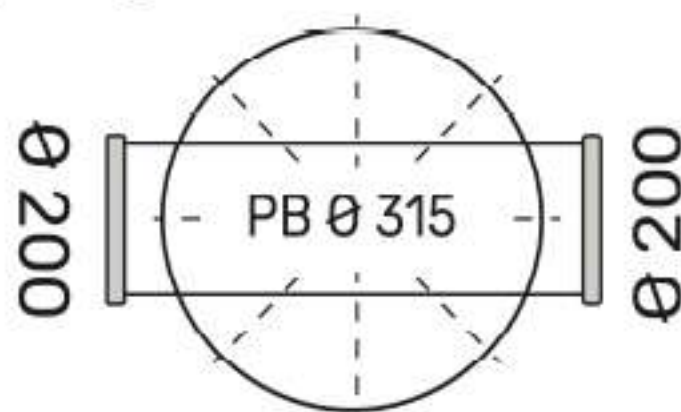

Toezichtput Ø315 2x200 met profielbodem

Materiaal: PVC (polyvinylchloride)

Keuring: Volgens norm EN 13598-1 **BENOR**

Uitvoering: Met profielbodem. In en/of uitlaat voorzien van een mof rubberen dichtingsring.

Omschrijving

Lichaam	Ø 315 mm
Hoogte	50 cm
Uitgekraagd	
Profiel bodem	
Aansluitingen	2x200
Artikelnummer	01310315
Tracering	Productiedatum op sticker

Omschrijving:

Het putlichaam wordt gemaakt op standaard hoogte. Bovenaan is deze voorzien van een kraag met rubberdichting, om ophoging tot een gewenste hoogte mogelijk te maken. De opgegeven puthoogte H is standaard maar kan eveneens volgens plan (maatwerk) worden uitgevoerd. Bijkomende inla(a)t(en) kunnen op elke gewenste hoogte en onder elke gewenste hoek geproduceerd worden.