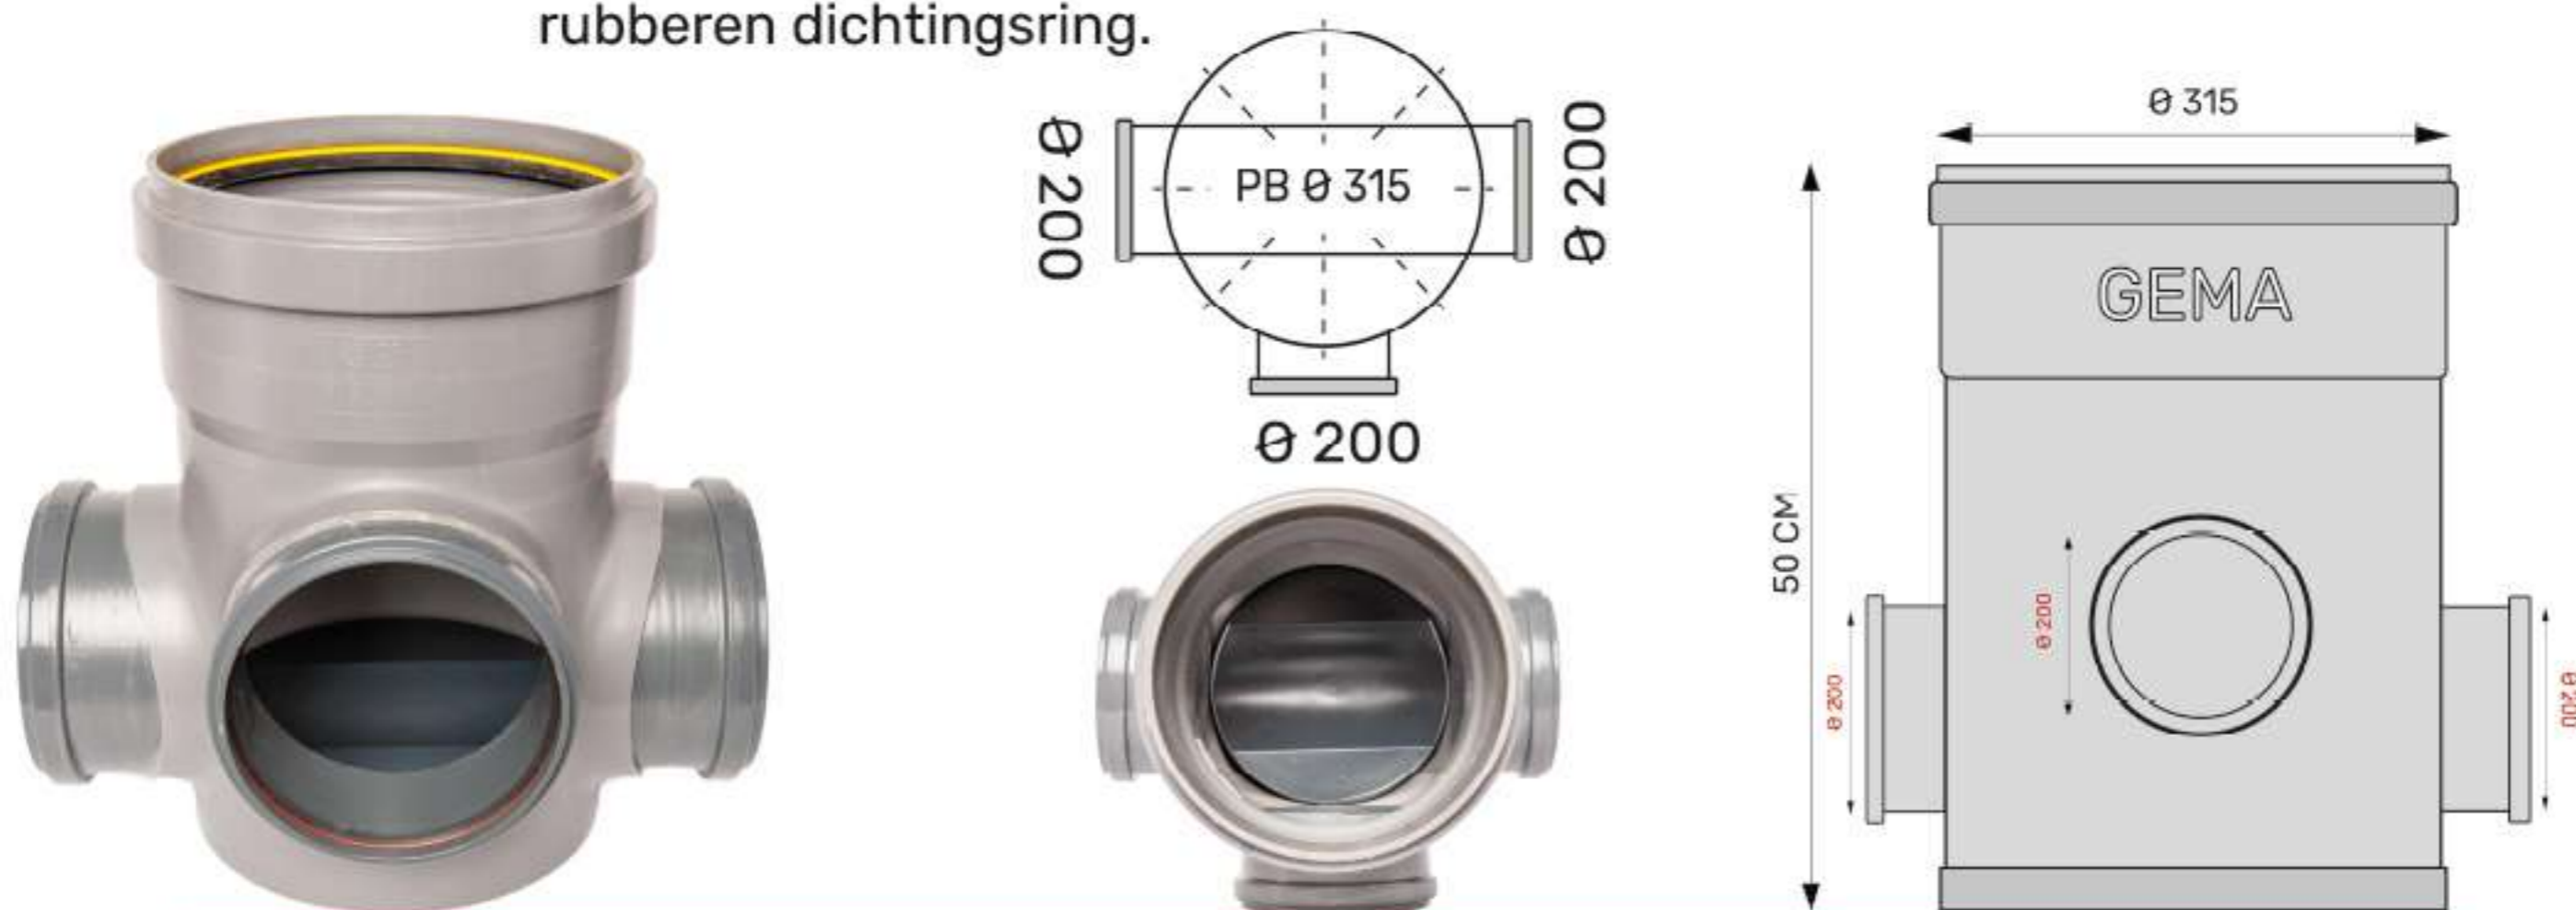

## Toezichtput $\varnothing 315$ 3x200 met profielbodem

**Materiaal:** PVC (polyvinylchloride)

**Keuring:** Volgens norm EN 13598-1 **BENOR**

**Uitvoering:** Met profielbodem. In en/of uitlaat voorzien van een mof rubberen dichtingsring.

### Omschrijving

Lichaam	$\varnothing 315$ mm
Hoogte	50 cm
Uitgekraagd	
Profiel bodem	
Aansluitingen	3x200
Artikelnummer	01311315
Tracering	Productiedatum op sticker

#### Omschrijving:

Het putlichaam wordt gemaakt op standaard hoogte. Bovenaan is deze voorzien van een kraag met rubberdichting, om ophoging tot een gewenste hoogte mogelijk te maken. De opgegeven puthoogte H is standaard maar kan eveneens volgens plan (maatwerk) worden uitgevoerd. Bijkomende inla(a)t(en) kunnen op elke gewenste hoogte en onder elke gewenste hoek geproduceerd worden.