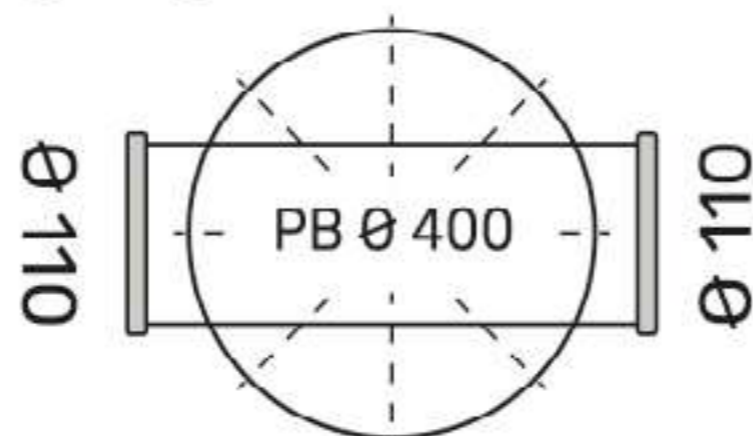

## Toezichtput $\emptyset 400$ 2X $\emptyset 160$ met profielbodem

**Materiaal:** PVC (polyvinylchloride)

**Keuring:** Volgens norm EN 13598-1 **BENOR**

**Uitvoering:** Met profielbodem. In en/of uitlaat voorzien van een mof rubberen dichtingsring.

### Omschrijving

Lichaam	$\emptyset 400$ mm
Hoogte	50 cm
Uitgekraagd	
Profiel bodem	
Aansluitingen	2 x 160 mm
Artikelnummer	01401400
Tracering	Productiedatum op sticker

TROUW AAN KWALITEIT  
LA QUALITÉ EN CONFIANCE

#### Omschrijving:

Het putlichaam wordt gemaakt op standaard hoogte. Bovenaan is deze voorzien van een kraag met rubberdichting, om ophoging tot een gewenste hoogte mogelijk te maken. De opgegeven puthoogte H is standaard maar kan eveneens volgens plan (maatwerk) worden uitgevoerd. Bijkomende inla(a)t(en) kunnen op elke gewenste hoogte en onder elke gewenste hoek geproduceerd worden.