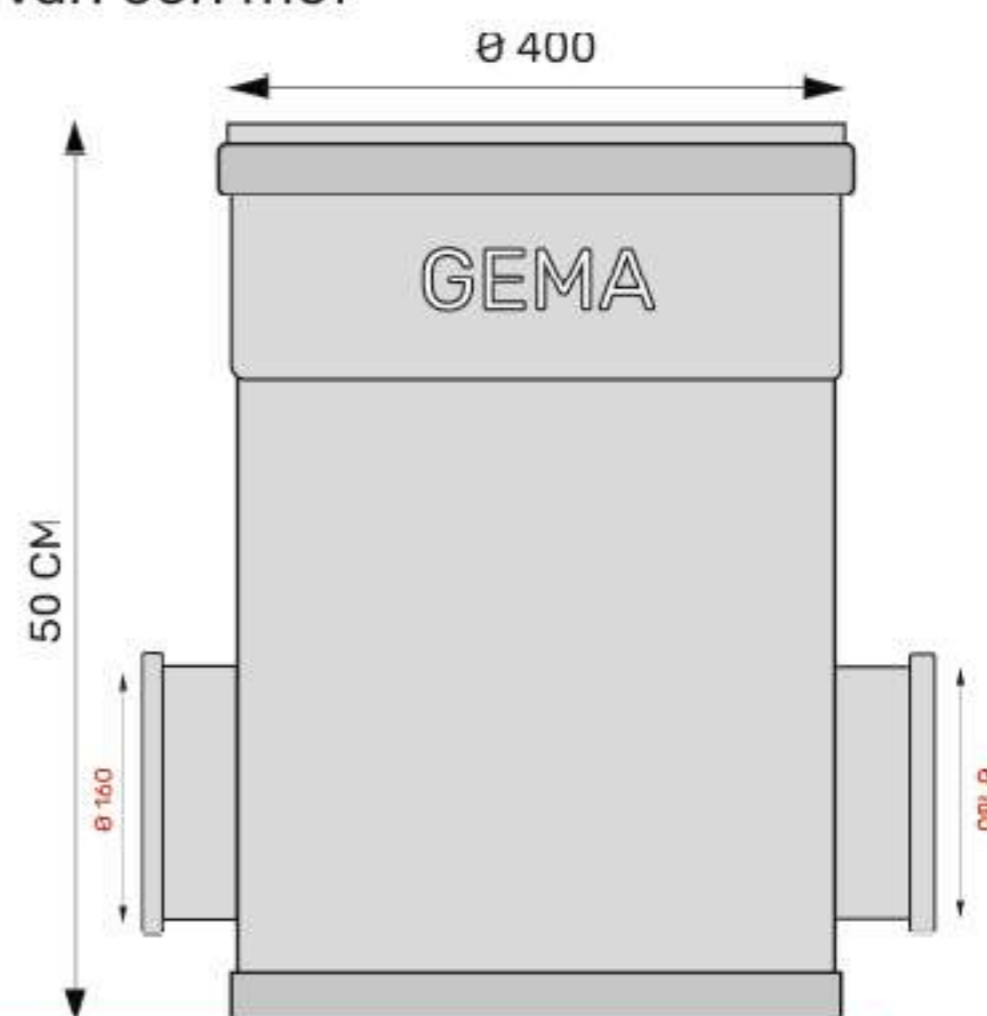

## Toezichtput $\emptyset 400$ 2X $\emptyset 160$ met profielbodem

**Materiaal:** PVC (polyvinylchloride)

**Keuring:** Volgens norm EN 13598-1 **BENOR**

**Uitvoering:** Met profielbodem. In en/of uitlaat voorzien van een mof rubberen dichtingsring.

### Omschrijving

Lichaam	$\emptyset 400$ mm
Hoogte	50 cm
Uitgekraagd	
Profiel bodem	
Aansluitingen	2 x 160 mm
Artikelnummer	01401400
Tracering	Productiedatum op sticker

TROUW AAN KWALITEIT  
LA QUALITÉ EN CONFIANCE

#### Omschrijving:

Het putlichaam wordt gemaakt op standaard hoogte. Bovenaan is deze voorzien van een kraag met rubberdichting, om ophoging tot een gewenste hoogte mogelijk te maken. De opgegeven puthoogte H is standaard maar kan eveneens volgens plan (maatwerk) worden uitgevoerd. Bijkomende inla(a)t(en) kunnen op elke gewenste hoogte en onder elke gewenste hoek geproduceerd worden.