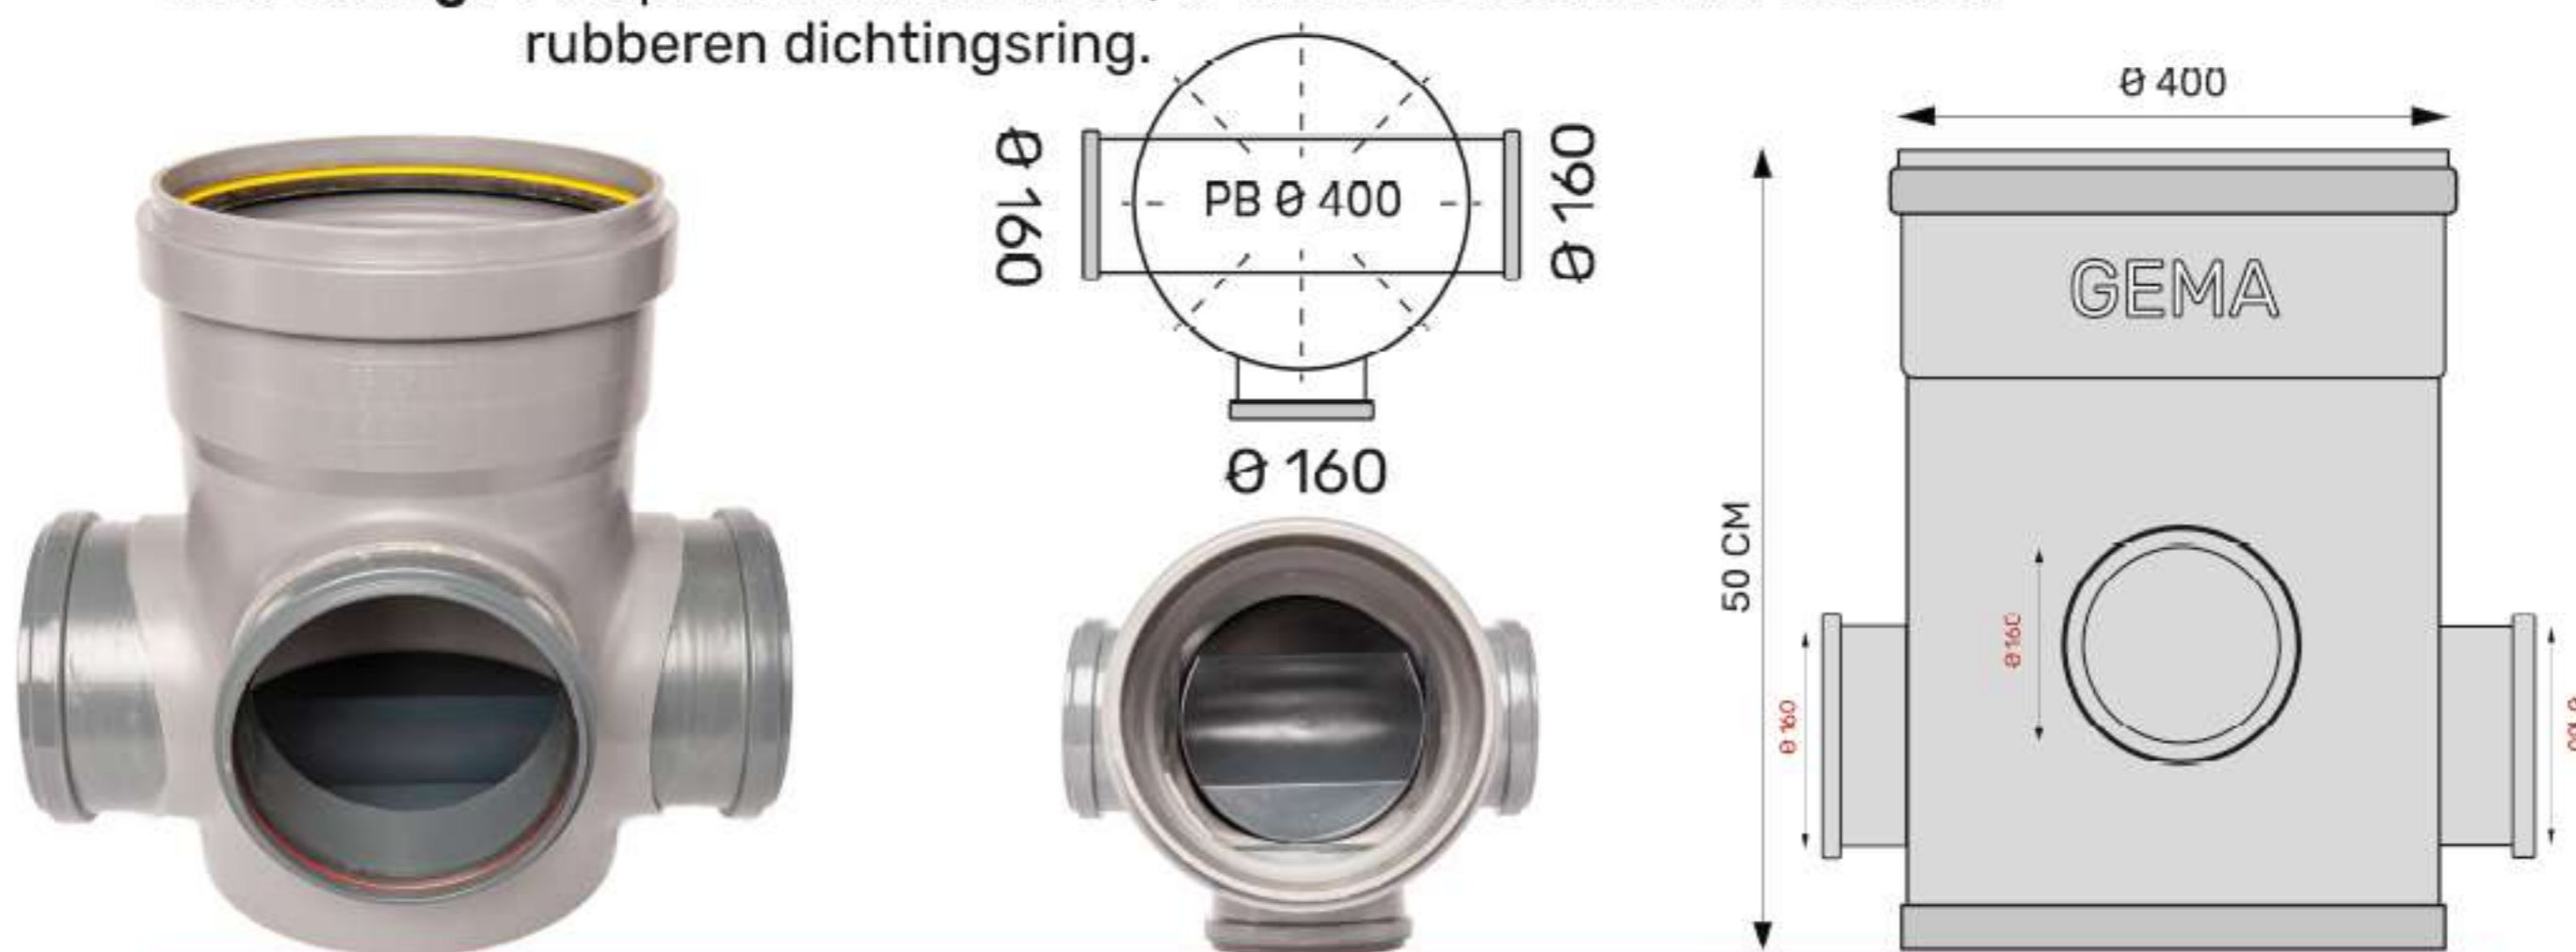

Toezichtput $\varnothing 400$ 3X $\varnothing 160$ met profielbodem

Materiaal: PVC (polyvinylchloride)

Keuring: Volgens norm EN 13598-1 **BENOR**

Uitvoering: Met profielbodem. In en/of uitlaat voorzien van een mof rubberen dichtingsring.

Omschrijving

Lichaam	$\varnothing 400$ mm
Hoogte	50 cm
Uitgekraagd	
Profiel bodem	
Aansluitingen	3 x 160 mm
Artikelnummer	01402400
Tracering	Productiedatum op sticker

Omschrijving:

Het putlichaam wordt gemaakt op standaard hoogte. Bovenaan is deze voorzien van een kraag met rubberdichting, om ophoging tot een gewenste hoogte mogelijk te maken. De opgegeven puthoogte H is standaard maar kan eveneens volgens plan (maatwerk) worden uitgevoerd. Bijkomende inla(a)t(en) kunnen op elke gewenste hoogte en onder elke gewenste hoek geproduceerd worden.