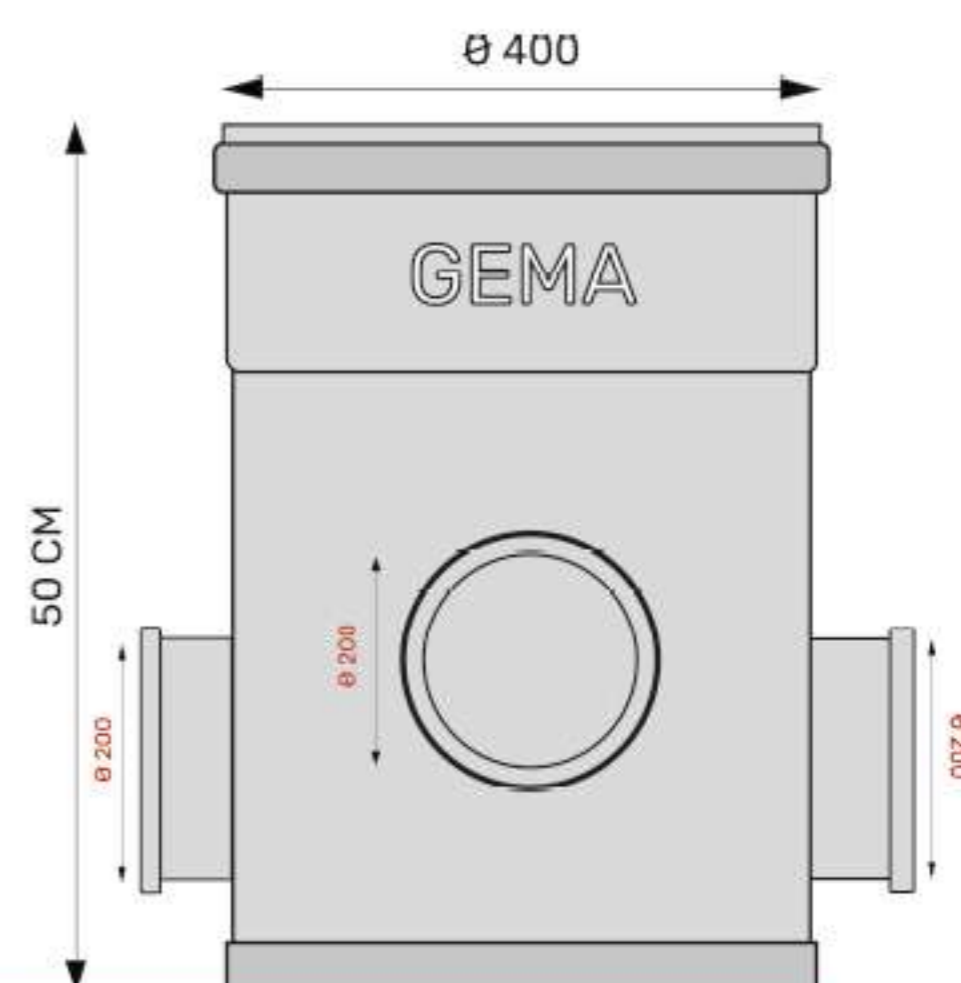

Toezichtput $\varnothing 400+3X \varnothing 200$ met profielbodem

- Materiaal:** PVC (polyvinylchloride)
Keuring: Volgens norm EN 13598-1 **BENOR**
Uitvoering: Met profielbodem. In en/of uitlaat voorzien van een mof rubberen dichtingsring. $\varnothing 200$

Omschrijving

Lichaam	$\varnothing 400$ mm
Hoogte	50 cm
Uitgekraagd	
Profiel bodem	
Aansluitingen	3 x $\varnothing 200$ mm
Artikelnummer	01404400
Tracering	Productiedatum op sticker

Omschrijving:

Het putlichaam wordt gemaakt op standaard hoogte. Bovenaan is deze voorzien van een kraag met rubberdichting, om ophoging tot een gewenste hoogte mogelijk te maken. De opgegeven puthoogte H is standaard maar kan eveneens volgens plan (maatwerk) worden uitgevoerd. Bijkomende inla(a)t(en) kunnen op elke gewenste hoogte en onder elke gewenste hoek geproduceerd worden.