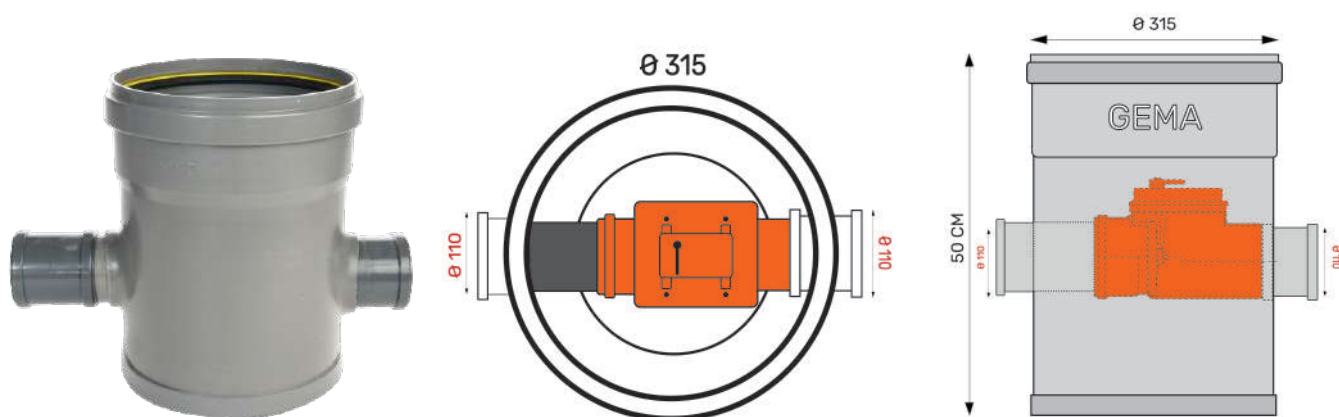

Toezichtput $\varnothing 315$ met terugslagklep $\varnothing 110$ mm en vlakke bodem

Materiaal: PVC (polyvinylchloride)

Uitvoering: Met vlakke bodem. In en/of uitlaat voorzien van een mof rubberen dichtingsring.

Omschrijving

Lichaam	$\varnothing 315$ mm
Hoogte	50 cm
Uitgekraagd	
Vlakke bodem	
Aansluitingen	TSK 2 x \varnothing mm
Artikelnummer	01404410
Tracering	Productiedatum op sticker

Omschrijving:

Het putlichaam wordt gemaakt op standaard hoogte. Bovenaan is deze voorzien van een kraag met rubberdichting, om ophoging tot een gewenste hoogte mogelijk te maken. De opgegeven puthoogte H is standaard maar kan eveneens volgens plan (maatwerk) worden uitgevoerd. Bijkomende inla(a)t(en) kunnen op elke gewenste hoogte en onder elke gewenste hoek geproduceerd worden.