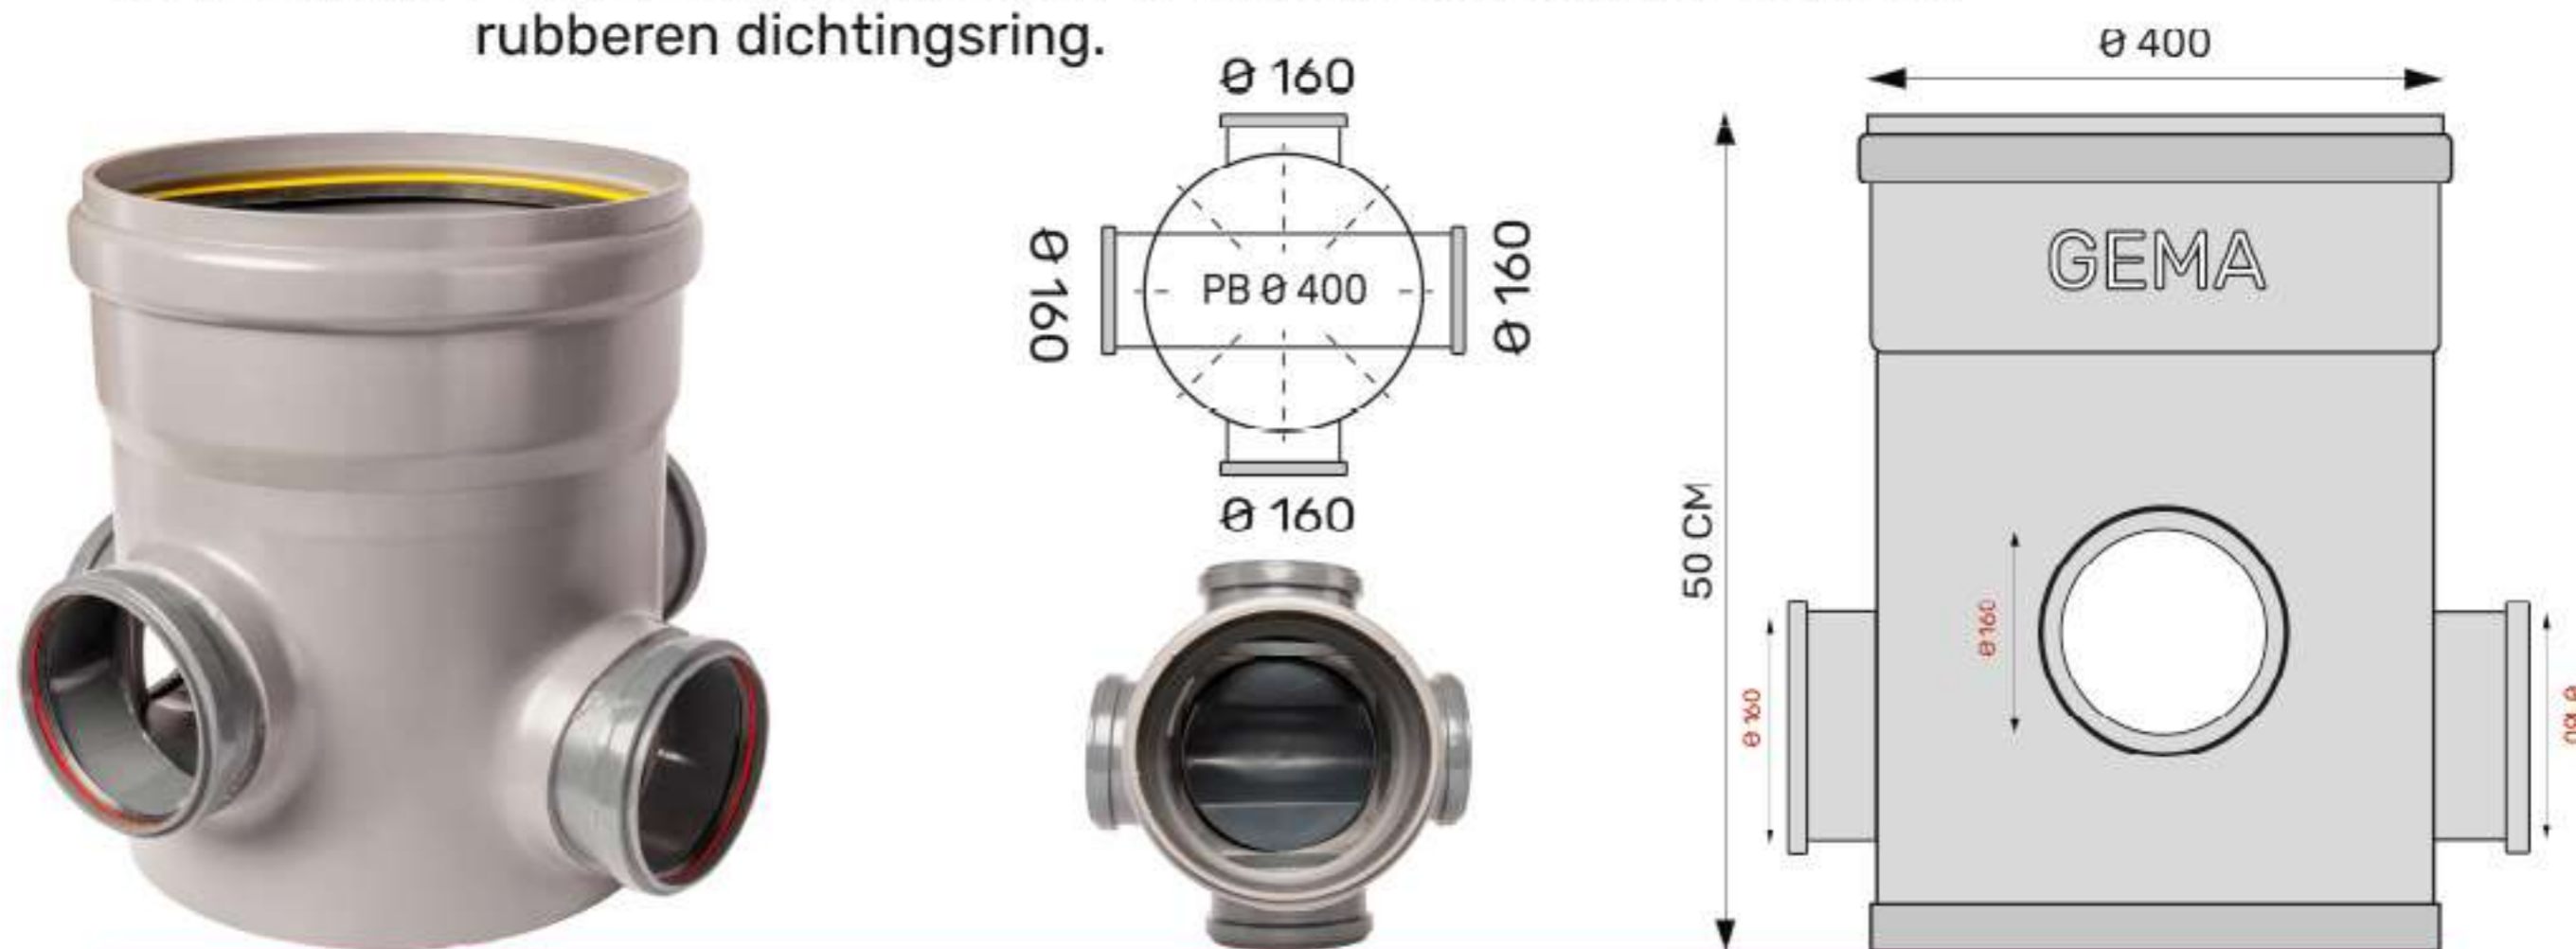

Toezichtput $\varnothing 400$ 4X $\varnothing 160$ met profielbodem

- Materiaal:** PVC (polyvinylchloride)
Keuring: Volgens norm EN 13598-1 **BENOR**
Uitvoering: Met profielbodem. In en/of uitlaat voorzien van een mof rubberen dichtingsring.

Omschrijving

Lichaam	$\varnothing 400$ mm
Hoogte	50 cm
Uitgekraagd	
Profiel bodem	
Aansluitingen	4 x 160 mm
Artikelnummer	01405400
Tracering	Productiedatum op sticker

Omschrijving:

Het putlichaam wordt gemaakt op standaard hoogte. Bovenaan is deze voorzien van een kraag met rubberdichting, om ophoging tot een gewenste hoogte mogelijk te maken. De opgegeven puthoogte H is standaard maar kan eveneens volgens plan (maatwerk) worden uitgevoerd. Bijkomende inla(a)t(en) kunnen op elke gewenste hoogte en onder elke gewenste hoek geproduceerd worden.