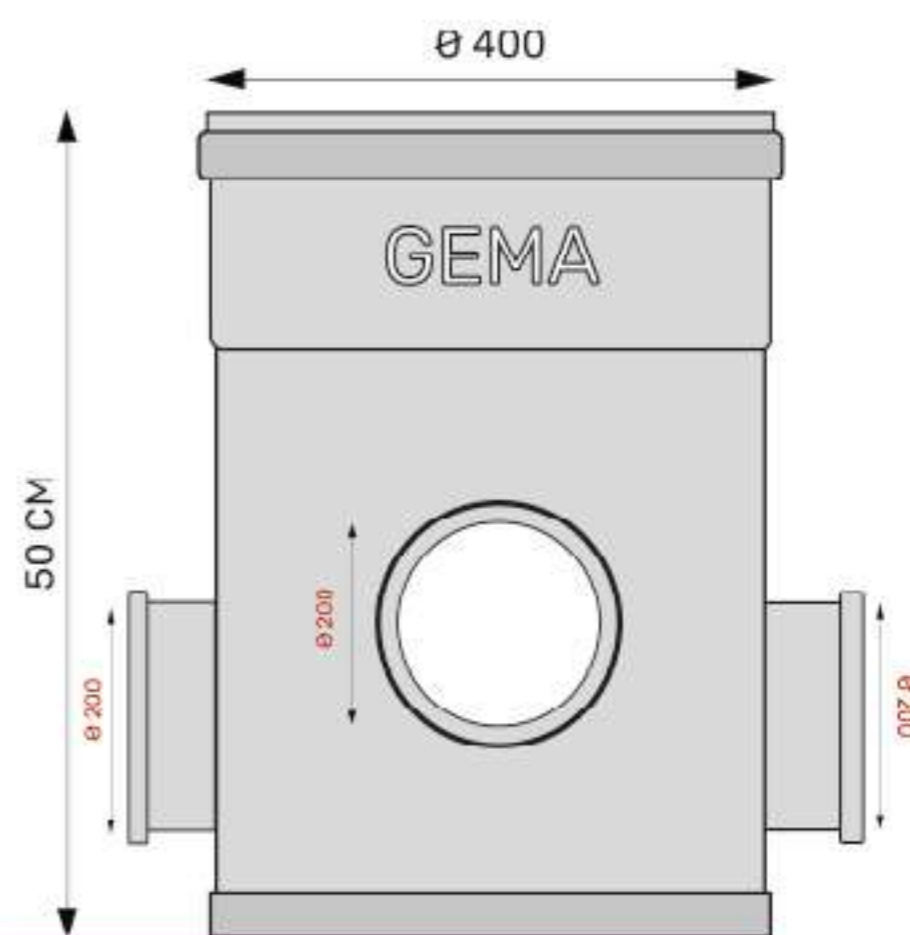

Toezichtput $\varnothing 400+4X \varnothing 200$ met profielbodem

Materiaal: PVC (polyvinylchloride)

Keuring: Volgens norm EN 13598-1 **BENOR**

Uitvoering: Met profielbodem. In en/of uitlaat voorzien van een mof rubberen dichtingsring.

Omschrijving

Lichaam	$\varnothing 400$ mm
Hoogte	50 cm
Uitgekraagd	
Profiel bodem	
Aansluitingen	4 x $\varnothing 200$ mm
Artikelnummer	01406400
Tracering	Productiedatum op sticker

TROUW AAN KWALITEIT
LA QUALITÉ EN CONFIANCE

Omschrijving:

Het putlichaam wordt gemaakt op standaard hoogte. Bovenaan is deze voorzien van een kraag met rubberdichting, om ophoging tot een gewenste hoogte mogelijk te maken. De opgegeven puthoogte H is standaard maar kan eveneens volgens plan (maatwerk) worden uitgevoerd. Bijkomende inla(a)t(en) kunnen op elke gewenste hoogte en onder elke gewenste hoek geproduceerd worden.