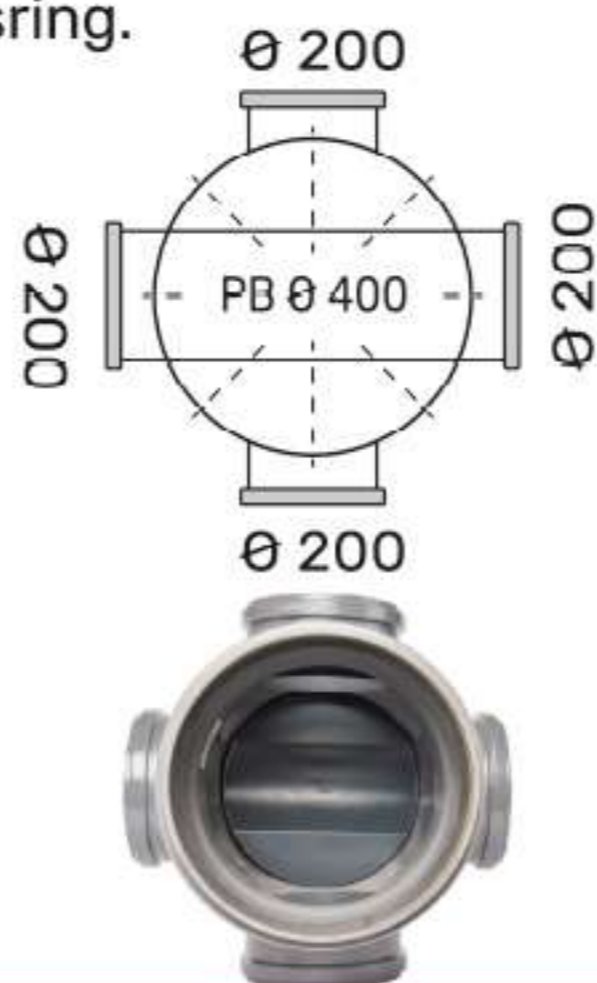

Toezichtput $\varnothing 400+4X \varnothing 200$ met profielbodem

Materiaal: PVC (polyvinylchloride)

Keuring: Volgens norm EN 13598-1 **BENOR**

Uitvoering: Met profielbodem. In en/of uitlaat voorzien van een mof rubberen dichtingsring.

Omschrijving

Lichaam	$\varnothing 400$ mm
Hoogte	50 cm
Uitgekraagd	
Profiel bodem	
Aansluitingen	4 x $\varnothing 200$ mm
Artikelnummer	01406400
Tracering	Productiedatum op sticker

TROUW AAN KWALITEIT
LA QUALITÉ EN CONFIANCE

Omschrijving:

Het putlichaam wordt gemaakt op standaard hoogte. Bovenaan is deze voorzien van een kraag met rubberdichting, om ophoging tot een gewenste hoogte mogelijk te maken. De opgegeven puthoogte H is standaard maar kan eveneens volgens plan (maatwerk) worden uitgevoerd. Bijkomende inla(a)t(en) kunnen op elke gewenste hoogte en onder elke gewenste hoek geproduceerd worden.