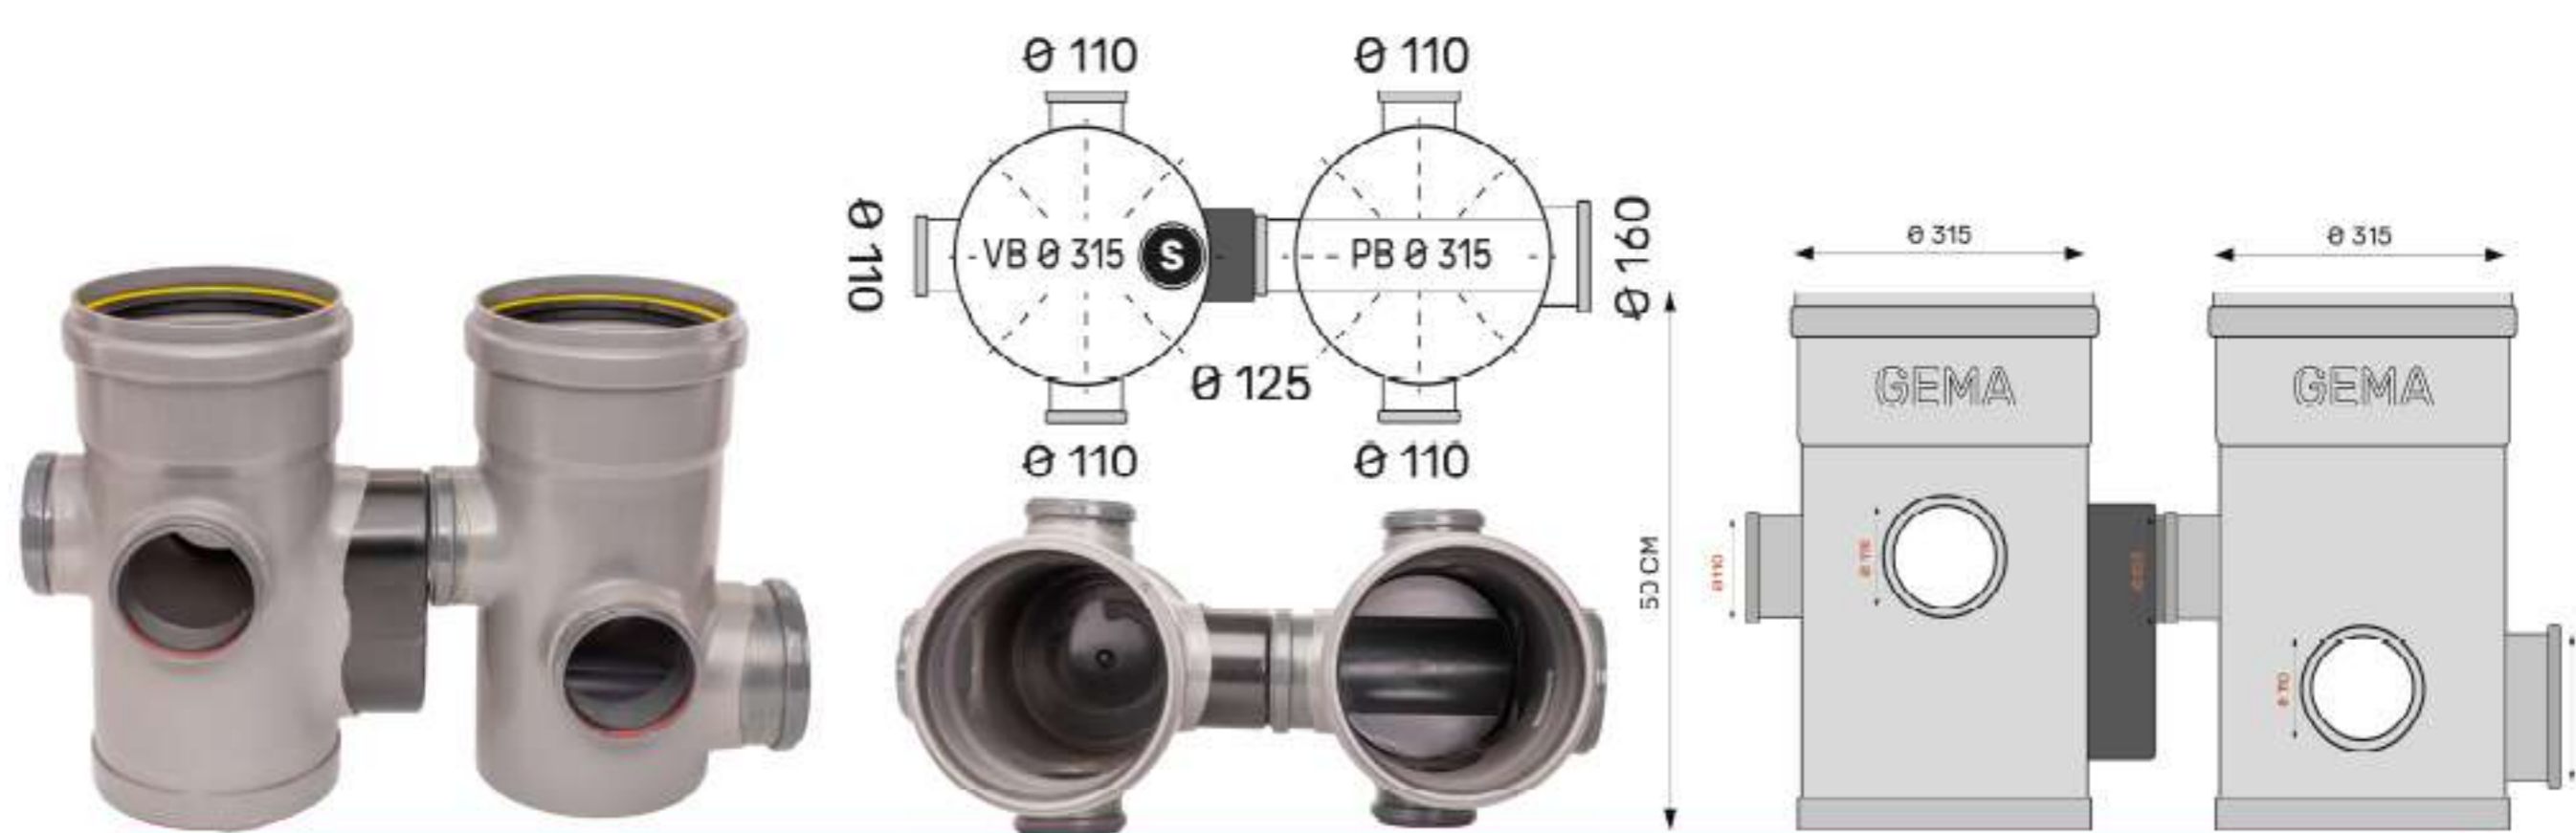

Dubbele sifonput $\varnothing 315$ 1Xsifon $\varnothing 125$ en 5X110

- Materiaal:** PVC (polyvinylchloride)
Keuring: Volgens norm EN 13598-1 **BENOR**
Uitvoering: Met profielbodem. In en/of uitlaat voorzien van een mof rubberen dichtingsring.

Omschrijving

Lichaam	$\varnothing 315$ mm
Hoogte	50 cm
Uitgekraagd	
Vlakke- en profielbodem	
Aansluitingen	1xsifon 125 + 5 x 110
Artikelnummer	01502315
Tracering	Productiedatum op sticker

Omschrijving:

Het putlichaam wordt gemaakt op standaard hoogte. Bovenaan is deze voorzien van een kraag met rubberdichting, om ophoging tot een gewenste hoogte mogelijk te maken. De opgegeven puthoogte H is standaard maar kan eveneens volgens plan (maatwerk) worden uitgevoerd. Bijkomende inla(a)t(en) kunnen op elke gewenste hoogte en onder elke gewenste hoek geproduceerd worden.