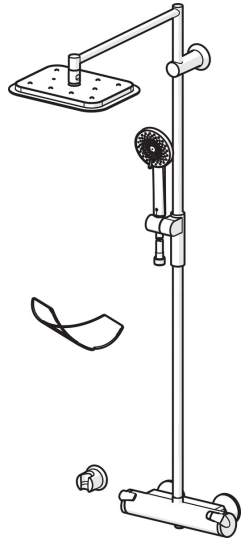

Reserveonderdelen

SP65159101

	Naam	Code
01	Debiethendel	59914115
02	Omsteller/binnenwerk	59914116
03	Filter dichting, G3/4	59911076
04	Temperatuur hendel	59914112
05	Thermostaat/binnenwerk, 3.4	59914114
06	Schuifstuk Chromom	59914147
07	Douchearm houder Chromom	59914628