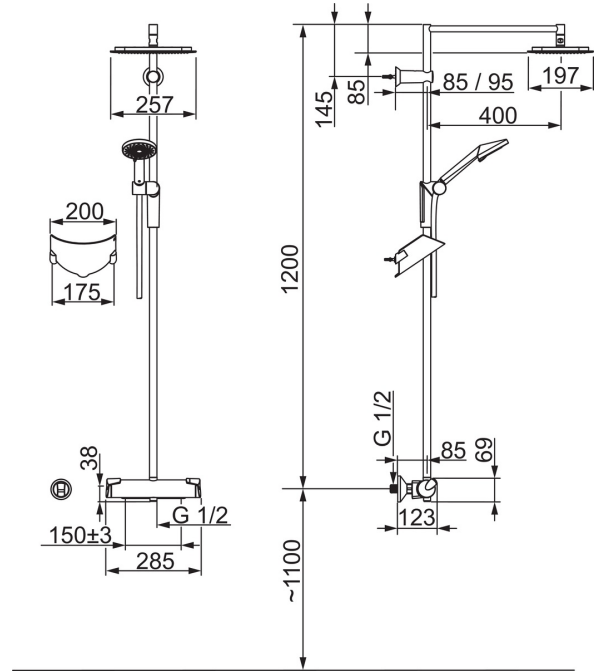

Reserveonderdelen

SP65159101

	Naam	Code
01	Debiethendel	59914115
02	Omsteller/binnenwerk	59914116
03	Filter dichting, G3/4	59911076
04	Temperatuur hendel	59914112
05	Thermostaat/binnenwerk, 3.4	59914114
06	Schuifstuk Chromom	59914147
07	Douchearm houder Chromom	59914628