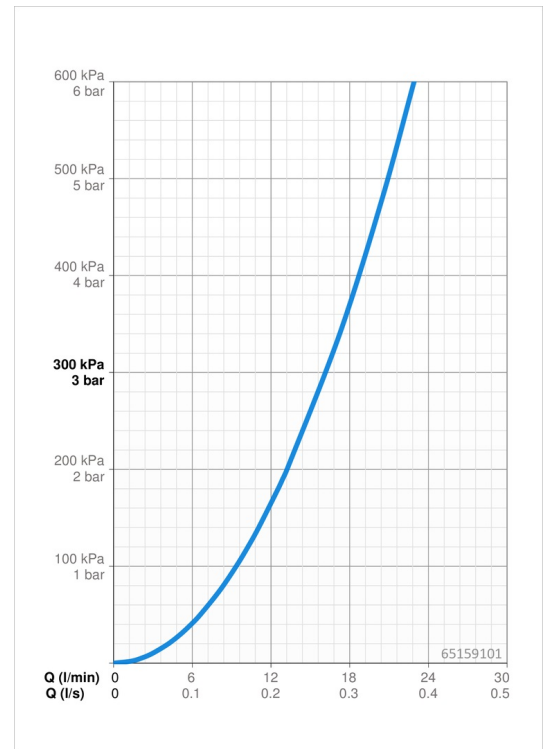

Voorschriften

EN-norm	EN 1111, EN 1112, EN 1113