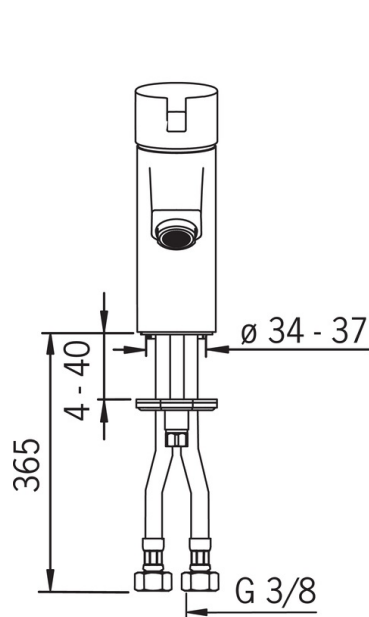

EAN: 4015474201422
static.hansa.com/45042203

- Wastafel
- Eengreeps
- Wastafelmontage
- Chroom
- Vaste uitloop
- PCA® mousseur voor een drukonafhankelijke doorstroom
- Hendel met warm-koud-aanduiding, Eengreeps bediend
- Afvoergarnituur met trekstang
- Flexibele aansluitlang(en)
- Kraanhuis gemaakt van DZR messing

Technische gegevens

Doorstromingseigenschappen

Doorstroomhoeveelheid bij 3 bar (met debietregelaar) **6.0 l/min**

Technische eigenschappen

DN-maat **DN15**
 Warmwatertoevoer **max. +70°C**
 Werkdruk **0.5-10 bar**
 Aansluitmaat **G3/8**
 Projection **99 mm**
 Terugstroom beveiliging (EN1717) **AA**
 Materiaal **brass**

Voorschriften

EN-norm **EN 817**

Reserveonderdelen

SP45042203

	Naam	Code
1	Hendel Chrom	59913586
1.1	Schroef, M5x8, SW2.5	59904755
1.3	Sierdop Grijs	59912112
2	Kap, 33x3 mm Chrom	59912504
3	Schroefring, M40x1, SW30	59913210
3.1	O-ring, d 38x2	59913212
4	Binnenwerk, 3.5 Eco	59912324
4	Binnenwerk, 3.5 Classic	59913075
4.1	Temperature adjustment limiter	59912325
4.3	O-ring, d 28.24x2.62	59912590
4.4	O-ring, d 10.10x1.60	59905072
5.1	Trekstang	59913587
5.2	Gewrichtstuk	59904624
5.3	O-ring, d 36.09x d 3.53	59913396
5.5	Fixing plate	59904765
5.6	Schroef, M8x1, SW13	59904766
5.7	Bevestigingsset	59910749
5.8	Flexibele aansluitingen, L=430, G3/8-M10x1 RH	59913213
5.9	Flexibele aansluitingen, L=430, G3/8-M10x1	59912515
5.10	O-ring, d 7.65x1.78	59902337
5.11	Dichting, 9,5x14,4x2	59912551
5.12	Bevestigingsschroeven, M8x1, L=140	59912474
5.13	Base plate	59913211
6	Mousseur, M24x1, 6 l/min Chrom	59913727
7	Wastegarnituur Chrom	59904620
N.I.	Sleutel, SW30/34	59912108