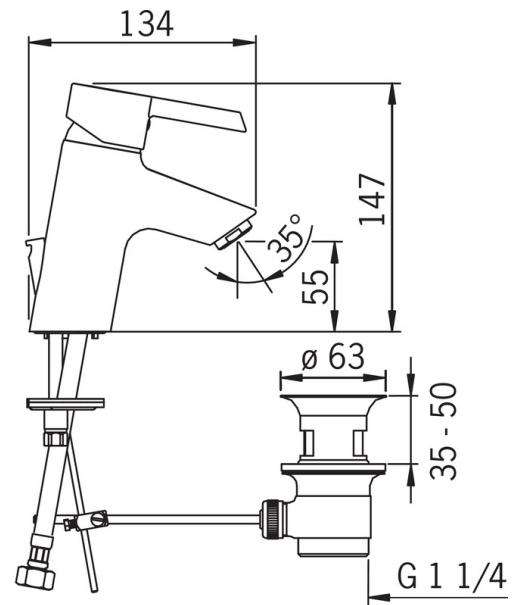

EAN: 4015474201422
static.hansa.com/45042203

- Wastafel
- Eengreeps
- Wastafelmontage
- Chroom
- Vaste uitloop
- PCA® mousseur voor een drukonafhankelijke doorstroom
- Hendel met warm-koud-aanduiding, Eengreeps bediend
- Afvoergarnituur met trekstang
- Flexibele aansluitlang(en)
- Kraanhuis gemaakt van DZR messing

Technische gegevens

Doorstromingseigenschappen

Doorstroomhoeveelheid bij 3 bar (met debietregelaar) **6.0 l/min**

Technische eigenschappen

DN-maat **DN15**
 Warmwatertoevoer **max. +70°C**
 Werkdruk **0.5-10 bar**
 Aansluitmaat **G3/8**
 Projection **99 mm**
 Terugstroom beveiliging (EN1717) **AA**
 Materiaal **brass**

Voorschriften

EN-norm **EN 817**

Reserveonderdelen

SP45042203

	Naam	Code
1	Hendel Chrom	59913586
1.1	Schroef, M5x8, SW2.5	59904755
1.3	Sierdop Grijs	59912112
2	Kap, 33x3 mm Chrom	59912504
3	Schroefring, M40x1, SW30	59913210
3.1	O-ring, d 38x2	59913212
4	Binnenwerk, 3.5 Eco	59912324
4	Binnenwerk, 3.5 Classic	59913075
4.1	Temperature adjustment limiter	59912325
4.3	O-ring, d 28.24x2.62	59912590
4.4	O-ring, d 10.10x1.60	59905072
5.1	Trekstang	59913587
5.2	Gewrichtstuk	59904624
5.3	O-ring, d 36.09x d 3.53	59913396
5.5	Fixing plate	59904765
5.6	Schroef, M8x1, SW13	59904766
5.7	Bevestigingsset	59910749
5.8	Flexibele aansluitingen, L=430, G3/8-M10x1 RH	59913213
5.9	Flexibele aansluitingen, L=430, G3/8-M10x1	59912515
5.10	O-ring, d 7.65x1.78	59902337
5.11	Dichting, 9,5x14,4x2	59912551
5.12	Bevestigingsschroeven, M8x1, L=140	59912474
5.13	Base plate	59913211
6	Mousseur, M24x1, 6 l/min Chrom	59913727
7	Wastegarnituur Chrom	59904620
N.I.	Sleutel, SW30/34	59912108