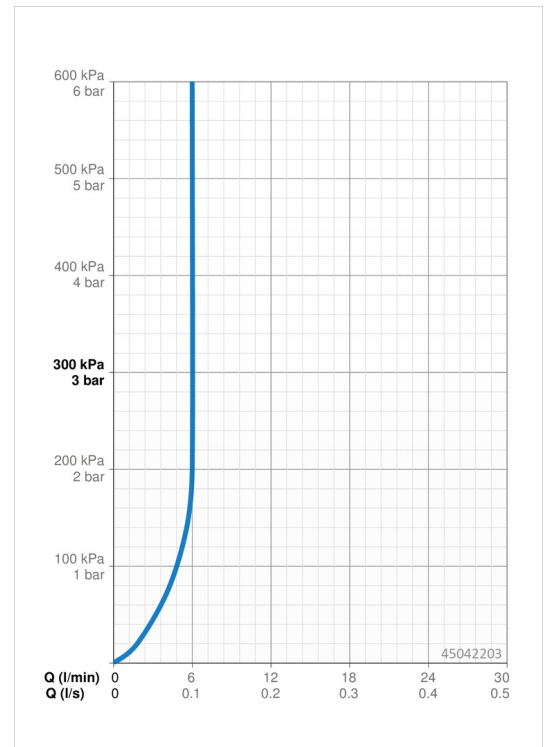

EAN: 4015474201422
static.hansa.com/45042203

- Wastafel
- Eengreeps
- Wastafelmontage
- Chroom
- Vaste uitloop
- PCA® mousseur voor een drukonafhankelijke doorstroom
- Hendel met warm-koud-aanduiding, Eengreeps bediend
- Afvoergarnituur met trekstang
- Flexibele aansluitlang(en)
- Kraanhuis gemaakt van DZR messing

Technische gegevens

Doorstromingseigenschappen

Doorstroomhoeveelheid bij 3 bar (met debietregelaar) **6.0 l/min**

Technische eigenschappen

DN-maat **DN15**
Warmwatertoevoer **max. +70°C**
Werkdruk **0.5-10 bar**
Aansluitmaat **G3/8**
Projection **99 mm**
Terugstroom beveiliging (EN1717) **AA**
Materiaal **brass**

Voorschriften

EN-norm **EN 817**