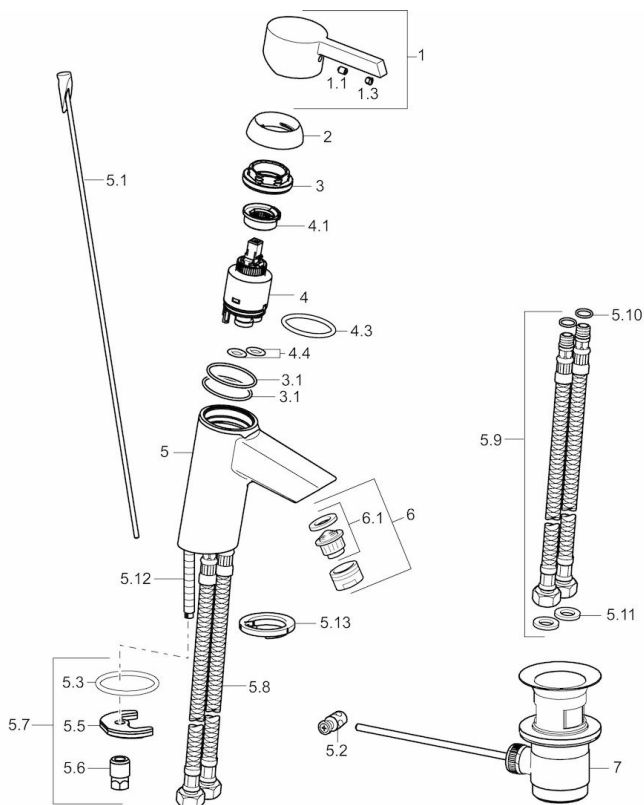

EAN: 4015474201422
static.hansa.com/45042203

- Wastafel
- Eengreeps
- Wastafelmontage
- Chroom
- Vaste uitloop
- PCA® mousseur voor een drukonafhankelijke doorstroom
- Hendel met warm-koud-aanduiding, Eengreeps bediend
- Afvoergarnituur met trekstang
- Flexibele aansluitlang(en)
- Kraanhuis gemaakt van DZR messing

Technische gegevens

Doorstromingseigenschappen

Doorstroomhoeveelheid bij 3 bar (met debietregelaar) **6.0 l/min**

Technische eigenschappen

DN-maat **DN15**
 Warmwatertoevoer **max. +70°C**
 Werkdruk **0.5-10 bar**
 Aansluitmaat **G3/8**
 Projection **99 mm**
 Terugstroom beveiliging (EN1717) **AA**
 Materiaal **brass**

Voorschriften

EN-norm **EN 817**

Reserveonderdelen

SP45042203

	Naam	Code
1	Hendel Chrom	59913586
1.1	Schroef, M5x8, SW2.5	59904755
1.3	Sierdop Grijs	59912112
2	Kap, 33x3 mm Chrom	59912504
3	Schroefring, M40x1, SW30	59913210
3.1	O-ring, d 38x2	59913212
4	Binnenwerk, 3.5 Eco	59912324
4	Binnenwerk, 3.5 Classic	59913075
4.1	Temperature adjustment limiter	59912325
4.3	O-ring, d 28.24x2.62	59912590
4.4	O-ring, d 10.10x1.60	59905072
5.1	Trekstang	59913587
5.2	Gewrichtstuk	59904624
5.3	O-ring, d 36.09x d 3.53	59913396
5.5	Fixing plate	59904765
5.6	Schroef, M8x1, SW13	59904766
5.7	Bevestigingsset	59910749
5.8	Flexibele aansluitingen, L=430, G3/8-M10x1 RH	59913213
5.9	Flexibele aansluitingen, L=430, G3/8-M10x1	59912515
5.10	O-ring, d 7.65x1.78	59902337
5.11	Dichting, 9,5x14,4x2	59912551
5.12	Bevestigingsschroeven, M8x1, L=140	59912474
5.13	Base plate	59913211
6	Mousseur, M24x1, 6 l/min Chrom	59913727
7	Wastegarnituur Chrom	59904620
N.I.	Sleutel, SW30/34	59912108