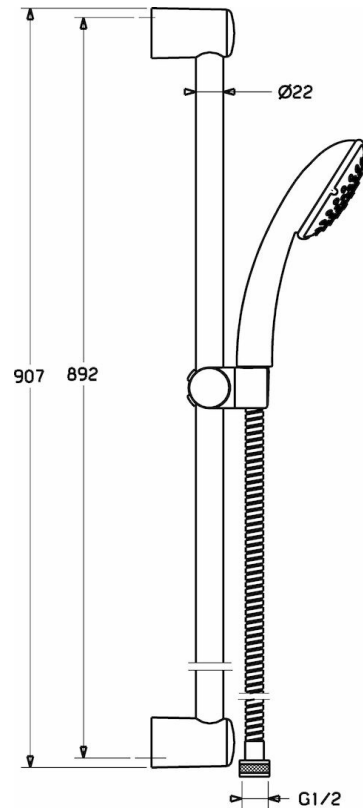

EAN: 4015474127883
static.hansa.com/44670120

- Douche oplossingen
- Wandmontage
- Chroom
- Verstelbare bevestiging glijtang, Doucheslang (1750 mm), Zeepschaal, Beschermtechnologie tegen kalkaanslag
- Vuilfilter(s)
- 2-stralig

Technische gegevens

Technische eigenschappen

Warmwatertoevoer
 Werkdruk

max. +65°C
0.5-5 bar

Reserveonderdelen

SP44670110

	Naam	Code
2	Muursteen Chrom Stopgezet	59912599
3	Schuifstuk, d 22 mm	59912595
4	Handdouche Chrom Stopgezet	44610100
4	Handdouche Chrom Stopgezet	44630100
4	Handdouche Chrom Stopgezet	44620100
5	Doucheslang, L=1750 Chrom	59912596
5.1	Afdichtring, d 21x12x2	59912304
7	Zeepschaal	59912598
N.I.	Beschermingskapje Stopgezet	59913901
N.I.	Spacer sleeve Stopgezet	59913951