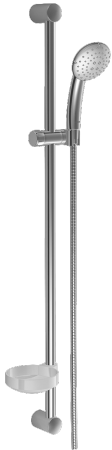

EAN: 4015474127883
static.hansa.com/44670120

- Douche oplossingen
- Wandmontage
- Chroom
- Verstelbare bevestiging glijtang, Doucheslang (1750 mm), Zeepschaal, Beschermtechnologie tegen kalkaanslag
- Vuilfilter(s)
- 2-stralig

Technische gegevens

Technische eigenschappen

Warmwatertoevoer
 Werkdruk

max. +65°C
0.5-5 bar

Reserveonderdelen

SP44670110

	Naam	Code
2	Muursteen Chrom Stopgezet	59912599
3	Schuifstuk, d 22 mm	59912595
4	Handdouche Chrom Stopgezet	44610100
4	Handdouche Chrom Stopgezet	44630100
4	Handdouche Chrom Stopgezet	44620100
5	Doucheslang, L=1750 Chrom	59912596
5.1	Afdichtring, d 21x12x2	59912304
7	Zeepschaal	59912598
N.I.	Beschermingskapje Stopgezet	59913901
N.I.	Spacer sleeve Stopgezet	59913951