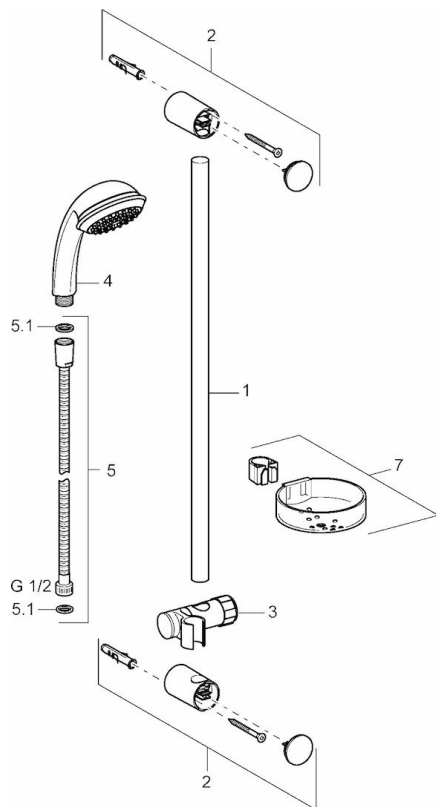

EAN: 4015474127883
static.hansa.com/44670120

- Douche oplossingen
- Wandmontage
- Chroom
- Verstelbare bevestiging glijtang, Doucheslang (1750 mm), Zeepschaal, Beschermtechnologie tegen kalkaanslag
- Vuilfilter(s)
- 2-stralig

Technische gegevens

Technische eigenschappen

Warmwatertoevoer
 Werkdruk

max. +65°C
0.5-5 bar

Reserveonderdelen

SP44670110

	Naam	Code
2	Muursteen Chrom Stopgezet	59912599
3	Schuifstuk, d 22 mm	59912595
4	Handdouche Chrom Stopgezet	44610100
4	Handdouche Chrom Stopgezet	44630100
4	Handdouche Chrom Stopgezet	44620100
5	Doucheslang, L=1750 Chrom	59912596
5.1	Afdichtring, d 21x12x2	59912304
7	Zeepschaal	59912598
N.I.	Beschermingskapje Stopgezet	59913901
N.I.	Spacer sleeve Stopgezet	59913951