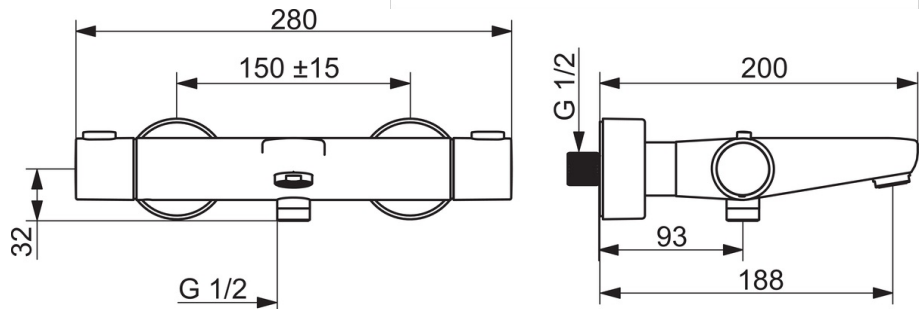

Technische gegevens

Doorstromingseigenschappen

Doorstroomhoeveelheid bij 3 bar	17.4 / 14.4 l/min
Drukverlies bij doorstroomhoeveelheid (0,3 l/s)	2.1 bar

Technische eigenschappen

DN-maat	DN15
Warmwatertoevoer	max. +80°C
Werkdruk	1-10 bar
Aansluitmaat	G1/2
Inbouwbreedte	cc150 ± 15 mm
Projection	182 mm
Terugstroom beveiliging (EN1717)	EB

Voorschriften

EN-norm	EN 1111
Geluidsklasse	II (ISO 3822)

Toestemmingen en Verklaringen

ABP	PA-IX 29310/IIDB
-----	-------------------------

Reserveonderdelen

SP58102101

	Naam	Code
1.1	Aansluiting moer, G3/4, AF30	59902230
1.2	Nippel	59911075
1.3	Borgring, 23.9x15.2x2	59902689
1.4	Filter dichting, G3/4	59911076
2	Excentrieke aansluiting, G3/4xG1/2, DN15	59910254
2.2	Geluiddemper	59904792
2.4	Afdekscherm Chrom	59913432
2.5	Rosassen Chrom	59912651
3	Debiethendel Chrom	59913939
3.1	Kap	59913850
3.2	Schroef, M4x8	59913851
3.3	Instelring	59913940
4	Binnenwerk	59913936
4.1	Bevestigingsschroeven, SW30	59913941
4.2	Spindel Chrom	59913689
4.4	O-ring, d 32x2	59912803
4.5	Binnenste deel	59913942
5	Temperatuur hendel Chrom	59913938
5.1	Temperature adjustment limiter	59913937
5.2	Locking screw, 38°	59913919
6	Thermostaat/binnenwerk, 3.3	59913871
6.1	Schroef, M6x9.5	59901609
7	Terugslagklep, DN10 (2016-)	59914425
7.1	Schroefdraad tepel, G1/2xM18x1	59911384
9	Mousseur, M24x1 D Chrom	59911829