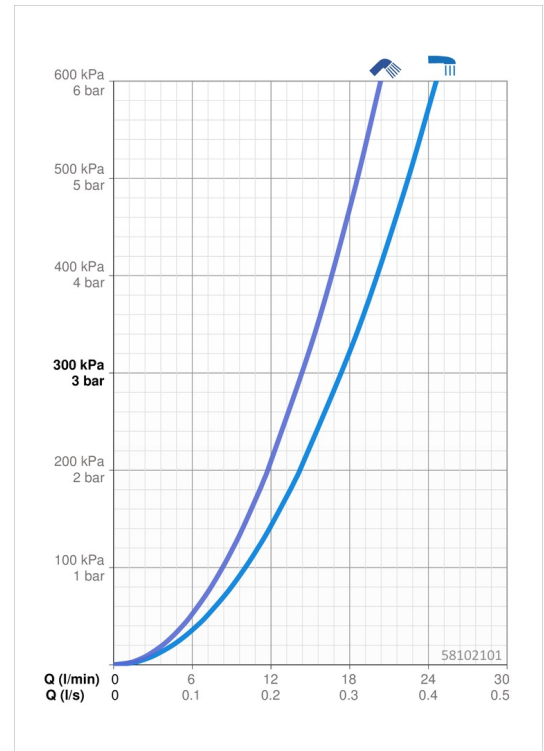

Toestemmingen en Verklaringen

ABP	PA-IX 29310/IIDB