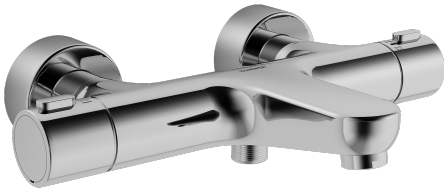

EAN: 4015474259294
static.hansa.com/58102101

- Bad en douche
- Thermostatisch
- Wandmontage
- Chroom
- CASCADE® mousseur
- Temperatuurgreep, Debietgreep
- Draaiknop omstelling, Geïntegreerde omstelling met debietregeling
- THERMO COOL. Meer veiligheid door minimaal opwarmen van de mengkraanbehuizing., Temperatuurbegrenzer (achteraf instelbaar), Veiligheidsblokkering tegen verbranden bij 38 °C
- Thermostatische temperatuurregeling, Terugslagklep, Vuilfilter(s)
- S-koppelingen met rozetten, Rozet(ten), Geluidsdemper(s)
- Kraanhuis gemaakt van DZR messing, Thermische desinfectie volgens DVGW W 551
- Ingebouwde beveiliging tegen terugstromen Voor gebruik in huis (conform DIN EN 1717)

Voorschriften

EN-norm	EN 1111
Geluidsklasse	II (ISO 3822)

Toestemmingen en Verklaringen

ABP	PA-IX 29310/IIDB
-----	-------------------------

Reserveonderdelen

SP58102101

	Naam	Code
1.1	Aansluiting moer, G3/4, AF30	59902230
1.2	Nippel	59911075
1.3	Borgring, 23.9x15.2x2	59902689
1.4	Filter dichting, G3/4	59911076
2	Excentrieke aansluiting, G3/4xG1/2, DN15	59910254
2.2	Geluiddemper	59904792
2.4	Afdekscherm Chrom	59913432
2.5	Rosassen Chrom	59912651
3	Debiethendel Chrom	59913939
3.1	Kap	59913850
3.2	Schroef, M4x8	59913851
3.3	Instelring	59913940
4	Binnenwerk	59913936
4.1	Bevestigingsschroeven, SW30	59913941
4.2	Spindel Chrom	59913689
4.4	O-ring, d 32x2	59912803
4.5	Binnenste deel	59913942
5	Temperatuur hendel Chrom	59913938
5.1	Temperature adjustment limiter	59913937
5.2	Locking screw, 38°	59913919
6	Thermostaat/binnenwerk, 3.3	59913871
6.1	Schroef, M6x9.5	59901609
7	Terugslagklep, DN10 (2016-)	59914425
7.1	Schroefdraad tepel, G1/2xM18x1	59911384
9	Mousseur, M24x1 D Chrom	59911829