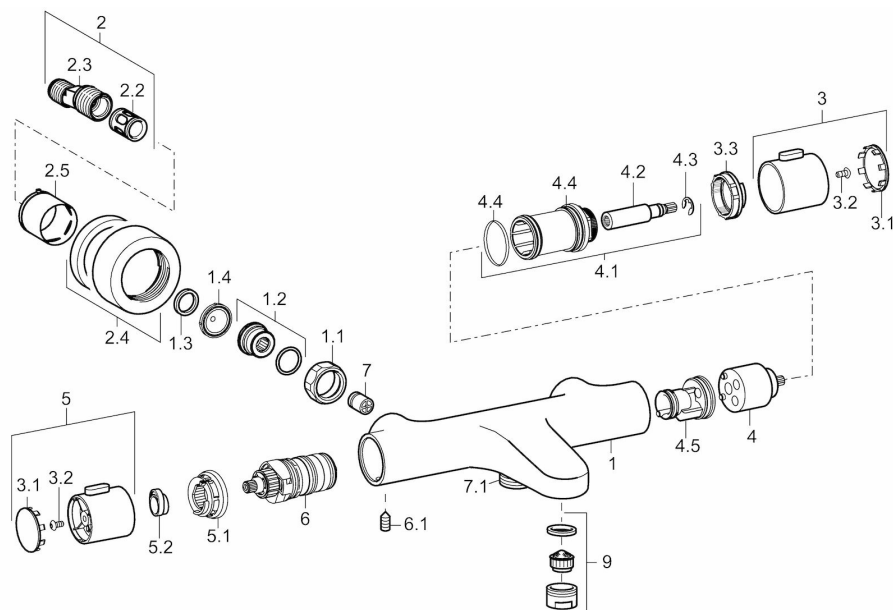

Technische gegevens

Doorstromingseigenschappen

Doorstroomhoeveelheid bij 3 bar	17.4 / 14.4 l/min
Drukverlies bij doorstroomhoeveelheid (0,3 l/s)	2.1 bar

Technische eigenschappen

DN-maat	DN15
Warmwatertoevoer	max. +80°C
Werkdruk	1-10 bar
Aansluitmaat	G1/2
Inbouwbreedte	cc150 ± 15 mm
Projection	182 mm
Terugstroom beveiliging (EN1717)	EB

Voorschriften

EN-norm	EN 1111
Geluidsklasse	II (ISO 3822)

Toestemmingen en Verklaringen

ABP	PA-IX 29310/IIDB
-----	-------------------------

Reserveonderdelen

SP58102101

	Naam	Code
1.1	Aansluiting moer, G3/4, AF30	59902230
1.2	Nippel	59911075
1.3	Borgring, 23.9x15.2x2	59902689
1.4	Filter dichting, G3/4	59911076
2	Excentrieke aansluiting, G3/4xG1/2, DN15	59910254
2.2	Geluiddemper	59904792
2.4	Afdekscherm Chrom	59913432
2.5	Rosassen Chrom	59912651
3	Debiethendel Chrom	59913939
3.1	Kap	59913850
3.2	Schroef, M4x8	59913851
3.3	Instelring	59913940
4	Binnenwerk	59913936
4.1	Bevestigingsschroeven, SW30	59913941
4.2	Spindel Chrom	59913689
4.4	O-ring, d 32x2	59912803
4.5	Binnenste deel	59913942
5	Temperatuur hendel Chrom	59913938
5.1	Temperature adjustment limiter	59913937
5.2	Locking screw, 38°	59913919
6	Thermostaat/binnenwerk, 3.3	59913871
6.1	Schroef, M6x9.5	59901609
7	Terugslagklep, DN10 (2016-)	59914425
7.1	Schroefdraad tepel, G1/2xM18x1	59911384
9	Mousseur, M24x1 D Chrom	59911829