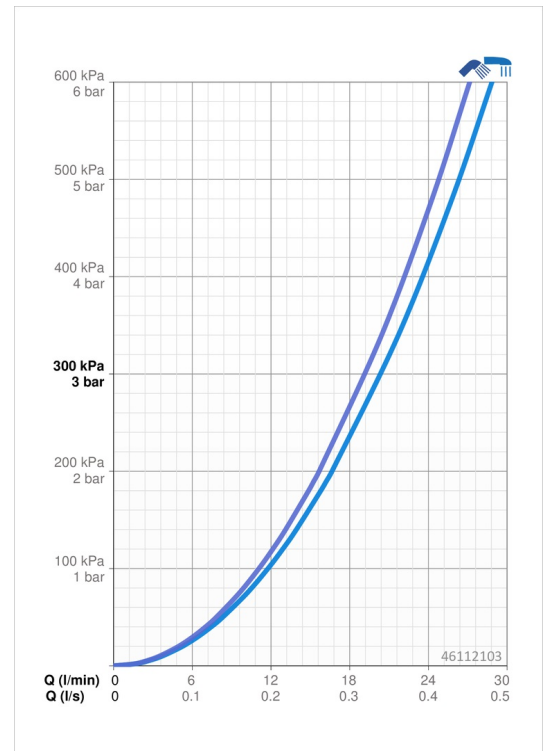

Toestemmingen en Verklaringen

KIWA	K6116/08