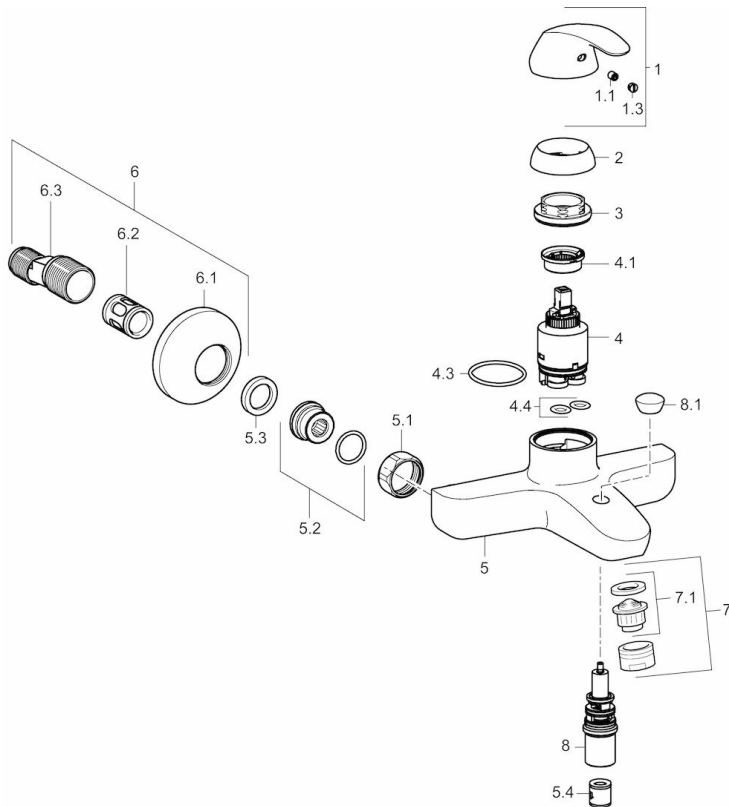

EAN: 4015474238640
static.hansa.com/46112103

- Bad en douche
- Eengreeps
- Wandmontage
- Chroom
- Vaste uitloop
- Hendel met warm-koud-aanduiding, Eengreeps bediend
- Trekstelling
- Temperatuurbegrenzer, Temperatuurbegrenzer (achteraf instelbaar)
- Terugslagklep, ø 35 mm keramisch binnenwerk voor debiet en temperatuur instelling
- S-koppelingen met rozetten, Rozet(ten), Geluïdsdemper(s)
- Kraanhuis gemaakt van DZR messing
- Ingebouwde beveiliging tegen terugstromen Voor gebruik in huis (conform DIN EN 1717)

Technische gegevens

Doorstromingseigenschappen

Doorstroomhoeveelheid bij 3 bar	20.4 / 19.2 l/min
Drukverlies bij doorstroomhoeveelheid (0,3 l/s)	2.5 bar

Technische eigenschappen

DN-maat	DN15
Warmwatertoevoer	max. +90°C
Werkdruk	0.5-10 bar
Aansluitmaat	G3/4
Inbouwbreedte	CC150 ± 15 mm
Projection	155 mm
Terugstroom beveiliging (EN1717)	EB
Materiaal	brass

Voorschriften

EN-norm	EN 817
Geluidsklasse	PA-IX 19664/IDB

Toestemmingen en Verklaringen

KIWA	K6116/08
------	-----------------

Reserveonderdelen

SP46112103

	Naam	Code
1	Hendel Chroom	59913678
1.1	Schroef, M5x8, SW2.5	59904755
1.3	Sierdop Grijs	59912112
2	Kap, 33x3 mm Chroom	59912504
3	Schroefring, M40x1, SW30	59913210
4	Binnenwerk, 3.5 Eco	59912324
4	Binnenwerk, 3.5 Classic	59913075
4.1	Temperature adjustment limiter	59912325
4.3	O-ring, d 28.24x2.62	59912590
4.4	O-ring, d 10.10x1.60	59905072
5.1	Aansluiting moer, G3/4, AF30	59902230
5.2	Toetreding	59913400
5.3	Borgring, 23.9x15.2x2	59902689
5.4	Terugslagklep	59905714
6	Excentrieke, G3/4xG1/2 Chroom	59904793
6.1	Afdekplaat Chroom	59904796
6.2	Geluiddemper	59904792
6.3	Excentrieke aansluiting, G3/4xG1/2, DN15	59910254
7	Mousseur, M24x1 B Chroom	59905872
7.1	Mousseur, M22/M24	59905873
8	Omsteller	59912706
8.1	Omstelknop Chroom Stopgezet	59913405
N.I.	Sleutel, SW30/34	59912108