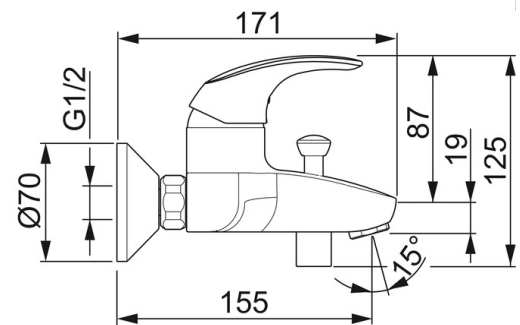

EAN: 4015474238640
static.hansa.com/46112103

- Bad en douche
- Eengreeps
- Wandmontage
- Chroom
- Vaste uitloop
- Hendel met warm-koud-aanduiding, Eengreeps bediend
- Trekstelling
- Temperatuurbegrenzer, Temperatuurbegrenzer (achteraf instelbaar)
- Terugslagklep, ø 35 mm keramisch binnenwerk voor debiet en temperatuur instelling
- S-koppelingen met rozetten, Rozet(ten), Geluïdsdemper(s)
- Kraanhuis gemaakt van DZR messing
- Ingebouwde beveiliging tegen terugstromen Voor gebruik in huis (conform DIN EN 1717)

Technische gegevens

Doorstromingseigenschappen

Doorstroomhoeveelheid bij 3 bar	20.4 / 19.2 l/min
Drukverlies bij doorstroomhoeveelheid (0,3 l/s)	2.5 bar

Technische eigenschappen

DN-maat	DN15
Warmwatertoevoer	max. +90°C
Werkdruk	0.5-10 bar
Aansluitmaat	G3/4
Inbouwbreedte	CC150 ± 15 mm
Projection	155 mm
Terugstroom beveiliging (EN1717)	EB
Materiaal	brass

Voorschriften

EN-norm	EN 817
Geluidsklasse	PA-IX 19664/IDB

Toestemmingen en Verklaringen

KIWA	K6116/08
------	-----------------

Reserveonderdelen

SP46112103

	Naam	Code
1	Hendel Chroom	59913678
1.1	Schroef, M5x8, SW2.5	59904755
1.3	Sierdop Grijs	59912112
2	Kap, 33x3 mm Chroom	59912504
3	Schroefring, M40x1, SW30	59913210
4	Binnenwerk, 3.5 Eco	59912324
4	Binnenwerk, 3.5 Classic	59913075
4.1	Temperature adjustment limiter	59912325
4.3	O-ring, d 28.24x2.62	59912590
4.4	O-ring, d 10.10x1.60	59905072
5.1	Aansluiting moer, G3/4, AF30	59902230
5.2	Toetreding	59913400
5.3	Borgring, 23.9x15.2x2	59902689
5.4	Terugslagklep	59905714
6	Excentrieke, G3/4xG1/2 Chroom	59904793
6.1	Afdekplaat Chroom	59904796
6.2	Geluiddemper	59904792
6.3	Excentrieke aansluiting, G3/4xG1/2, DN15	59910254
7	Mousseur, M24x1 B Chroom	59905872
7.1	Mousseur, M22/M24	59905873
8	Omsteller	59912706
8.1	Omstelknop Chroom Stopgezet	59913405
N.I.	Sleutel, SW30/34	59912108