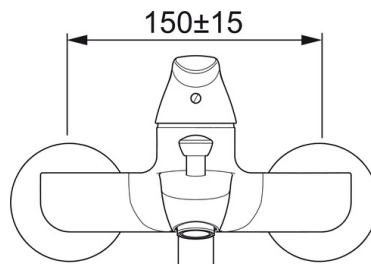

EAN: 4015474238640
static.hansa.com/46112103

- Bad en douche
- Eengreeps
- Wandmontage
- Chroom
- Vaste uitloop
- Hendel met warm-koud-aanduiding, Eengreeps bediend
- Trekstelling
- Temperatuurbegrenzer, Temperatuurbegrenzer (achteraf instelbaar)
- Terugslagklep, ø 35 mm keramisch binnenwerk voor debiet en temperatuur instelling
- S-koppelingen met rozetten, Rozet(ten), Geluïdsdemper(s)
- Kraanhuis gemaakt van DZR messing
- Ingebouwde beveiliging tegen terugstromen Voor gebruik in huis (conform DIN EN 1717)

Technische gegevens

Doorstromingseigenschappen

Doorstroomhoeveelheid bij 3 bar	20.4 / 19.2 l/min
Drukverlies bij doorstroomhoeveelheid (0,3 l/s)	2.5 bar

Technische eigenschappen

DN-maat	DN15
Warmwatertoevoer	max. +90°C
Werkdruk	0.5-10 bar
Aansluitmaat	G3/4
Inbouwbreedte	CC150 ± 15 mm
Projection	155 mm
Terugstroom beveiliging (EN1717)	EB
Materiaal	brass

Voorschriften

EN-norm	EN 817
Geluidsklasse	PA-IX 19664/IDB

Toestemmingen en Verklaringen

KIWA	K6116/08
------	-----------------

Reserveonderdelen

SP46112103

	Naam	Code
1	Hendel Chroom	59913678
1.1	Schroef, M5x8, SW2.5	59904755
1.3	Sierdop Grijs	59912112
2	Kap, 33x3 mm Chroom	59912504
3	Schroefring, M40x1, SW30	59913210
4	Binnenwerk, 3.5 Eco	59912324
4	Binnenwerk, 3.5 Classic	59913075
4.1	Temperature adjustment limiter	59912325
4.3	O-ring, d 28.24x2.62	59912590
4.4	O-ring, d 10.10x1.60	59905072
5.1	Aansluiting moer, G3/4, AF30	59902230
5.2	Toetreding	59913400
5.3	Borgring, 23.9x15.2x2	59902689
5.4	Terugslagklep	59905714
6	Excentrieke, G3/4xG1/2 Chroom	59904793
6.1	Afdekplaat Chroom	59904796
6.2	Geluiddemper	59904792
6.3	Excentrieke aansluiting, G3/4xG1/2, DN15	59910254
7	Mousseur, M24x1 B Chroom	59905872
7.1	Mousseur, M22/M24	59905873
8	Omsteller	59912706
8.1	Omstelknop Chroom Stopgezet	59913405
N.I.	Sleutel, SW30/34	59912108