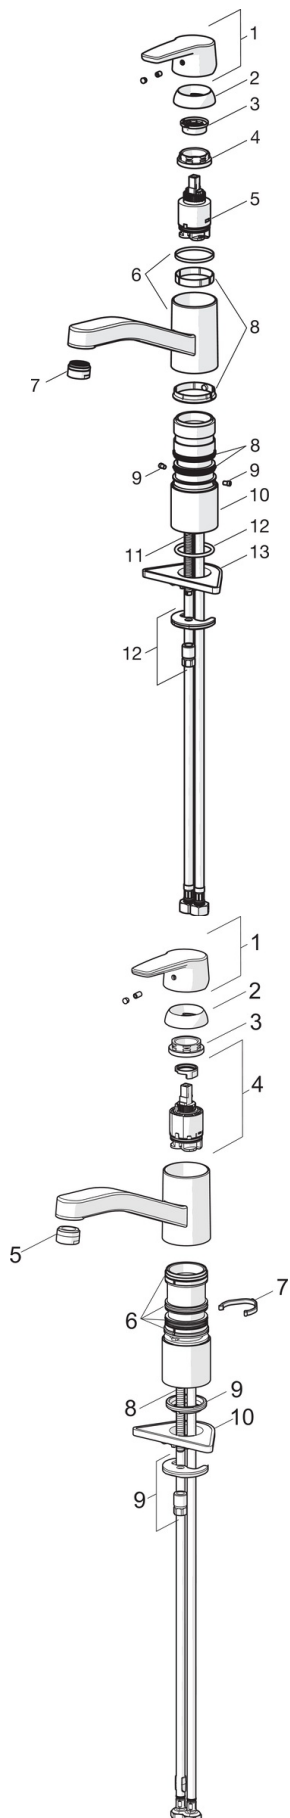

EAN: 4057304002854
static.hansa.com/51482293

- Keuken
- Eengreeps
- Wastafelmontage
- Chroom
- Draaibare uitloop, Draaibereik beperkende optie
- CASCADE® mousseur
- Hendel met warm-koud-aanduiding, Eengreeps bediend
- Temperatuurbegrenzer, Temperatuurbegrenzer (achteraf instelbaar)
- ø 35 mm keramisch binnenwerk voor debiet en temperatuur instelling
- Flexibele aansluitlang(en)
- Kraanhuis gemaakt van DZR messing, Rapid-montagesysteem

Technische gegevens

Doorstromingseigenschappen

Doorstroomhoeveelheid bij 3 bar **12.0 l/min**

Technische eigenschappen

DN-maat **DN15**
 Warmwatertoever **max. +70°C**
 Werkdruk **0.5-10 bar**
 Aansluitmaat **G3/8**
 Projection **215 mm**
 Terugstroom beveiliging (EN1717) **AA**
 Materiaal **brass**

Voorschriften

EN-norm **EN 817**
 Geluidsklasse **I (ISO 3822)**

Toestemmingen en Verklaringen

KIWA **K6116/08**
 DVGW **NW-6506BP0361**

Reserveonderdelen

SP51482293

	Naam	Code
01	Hendel Chrom	59914417
02	Kap, 33x3 mm Chrom	59912504
03	Temperature adjustment limiter	59912325
04	Schroefring, M37x1, AF30	59912111
05	Binnenwerk, 3.5 Classic	59913075
06	Uitloop Chrom Stopgezet	59914432
07	Mousseur, M24x1 STD HC A Chrom	59902366
08	Dichting	1001264V
08	Dichting Stopgezet	59913968
09	Begrenzer Chrom Stopgezet	59914437
10	Afstandhouder	59913973
11	Bevestigingsschroeven, M8x1, L=140	59912474
12	Bevestigingsset	59910749
13	Verstevigingsplaat	59910008

SP51482293(2020)

	Naam	Code
01	Hendel Chrom	59914417
02	Kap, 33x3 mm Chrom	59912504
03	Schroefring, M37x1, SW30	1005680V
04	Binnenwerk, 3.5 Classic	59913075
05	Mousseur, M24x1 STD HC A Chrom	59902366
06	Dichting	1001264V
07	Begrenzer, 120°	59914489
08	Bevestigingsschroeven, M8x1, L=140	59912474
09	Bevestigingsset	59910749
10	Verstevigingsplaat	59910008