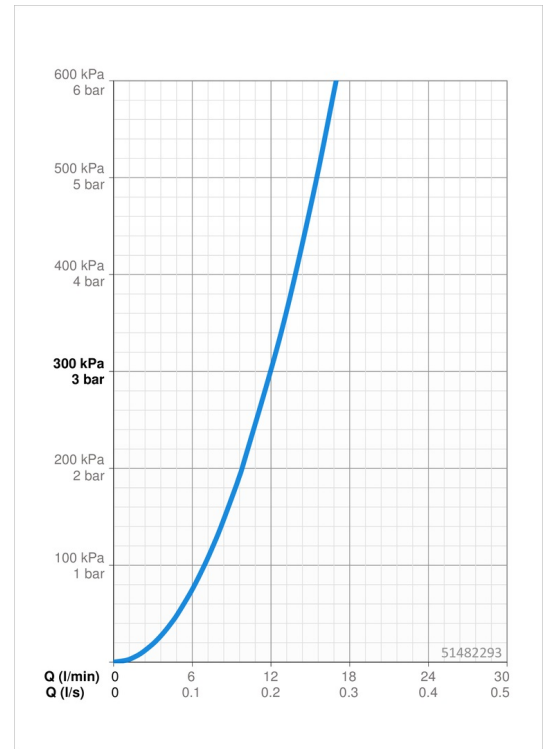

EAN: 4057304002854
static.hansa.com/51482293

- Keuken
- Eengreeps
- Wastafelmontage
- Chroom
- Draaibare uitloop, Draaibereik beperkende optie
- CASCADE® mousseur
- Hendel met warm-koud-aanduiding, Eengreeps bediend
- Temperatuurbegrenzer, Temperatuurbegrenzer (achteraf instelbaar)
- ø 35 mm keramisch binnenwerk voor debiet en temperatuur instelling
- Flexibele aansluitlang(en)
- Kraanhuis gemaakt van DZR messing, Rapid-montagesysteem

Technische gegevens

Doorstromingseigenschappen

Doorstroomhoeveelheid bij 3 bar **12.0 l/min**

Technische eigenschappen

DN-maat **DN15**
Warmwatertoever **max. +70°C**
Werkdruk **0.5-10 bar**
Aansluitmaat **G3/8**
Projection **215 mm**
Terugstroom beveiliging (EN1717) **AA**
Materiaal **brass**

Voorschriften

EN-norm **EN 817**
Geluidsklasse **I (ISO 3822)**

Toestemmingen en Verklaringen

KIWA **K6116/08**
DVGW **NW-6506BP0361**