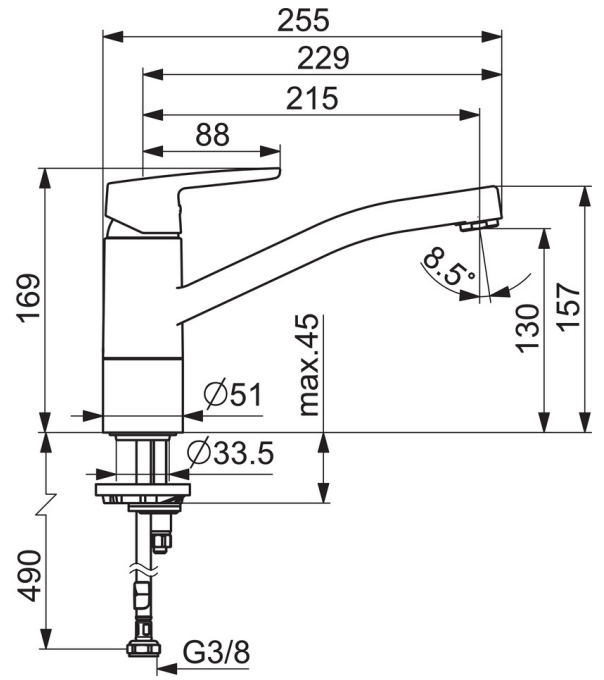

EAN: 4057304002854
static.hansa.com/51482293

- Keuken
- Eengreeps
- Wastafelmontage
- Chroom
- Draaibare uitloop, Draaibereik beperkende optie
- CASCADE® mousseur
- Hendel met warm-koud-aanduiding, Eengreeps bediend
- Temperatuurbegrenzer, Temperatuurbegrenzer (achteraf instelbaar)
- ø 35 mm keramisch binnenwerk voor debiet en temperatuur instelling
- Flexibele aansluitlang(en)
- Kraanhuis gemaakt van DZR messing, Rapid-montagesysteem

Technische gegevens

Doorstromingseigenschappen

Doorstroomhoeveelheid bij 3 bar **12.0 l/min**

Technische eigenschappen

DN-maat **DN15**
 Warmwatertoever **max. +70°C**
 Werkdruk **0.5-10 bar**
 Aansluitmaat **G3/8**
 Projection **215 mm**
 Terugstroom beveiliging (EN1717) **AA**
 Materiaal **brass**

Voorschriften

EN-norm **EN 817**
 Geluidsklasse **I (ISO 3822)**

Toestemmingen en Verklaringen

KIWA **K6116/08**
 DVGW **NW-6506BP0361**

Reserveonderdelen

SP51482293

	Naam	Code
01	Hendel Chrom	59914417
02	Kap, 33x3 mm Chrom	59912504
03	Temperature adjustment limiter	59912325
04	Schroefring, M37x1, AF30	59912111
05	Binnenwerk, 3.5 Classic	59913075
06	Uitloop Chrom Stopgezet	59914432
07	Mousseur, M24x1 STD HC A Chrom	59902366
08	Dichting	1001264V
08	Dichting Stopgezet	59913968
09	Begrenzer Chrom Stopgezet	59914437
10	Afstandhouder	59913973
11	Bevestigingsschroeven, M8x1, L=140	59912474
12	Bevestigingsset	59910749
13	Verstevigingsplaat	59910008

SP51482293(2020)

	Naam	Code
01	Hendel Chrom	59914417
02	Kap, 33x3 mm Chrom	59912504
03	Schroefring, M37x1, SW30	1005680V
04	Binnenwerk, 3.5 Classic	59913075
05	Mousseur, M24x1 STD HC A Chrom	59902366
06	Dichting	1001264V
07	Begrenzer, 120°	59914489
08	Bevestigingsschroeven, M8x1, L=140	59912474
09	Bevestigingsset	59910749
10	Verstevigingsplaat	59910008