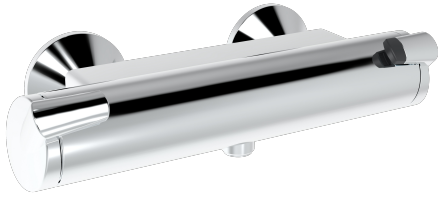

EAN: 4015474273399
static.hansa.com/65140101

- Douche oplossingen
- Thermostatisch
- Wandmontage
- Chroom
- Temperatuurgreep, Debietgreep, Easy-Grip hendel
- Temperatuurbegrenzer, Veiligheidsblokkering tegen verbranden bij 38 °C, THERMO COOL. Meer veiligheid door minimaal opwarmen van de mengkraanbehuizing., Temperatuur vast instelbaar
- Thermostatische temperatuurregeling, Vuilfilter(s), Keramische bovendeeel voor debiet
- S-koppelingen met rozetten
- Kraanhuis gemaakt van DZR messing
- Ingebouwde beveiliging tegen terugstromen Voor gebruik in huis (conform DIN EN 1717)

DN-maat	DN15
Warmwatertoever	max. +80°C
Werkdruk	1-10 bar
Inbouwbreedte	cc150 ± 15 mm
Terugstroom beveiliging (EN1717)	EB
Materiaal	Brass/Plastic

Voorschriften

EN-norm	EN 1111
Geluidsklasse	I (ISO 3822)