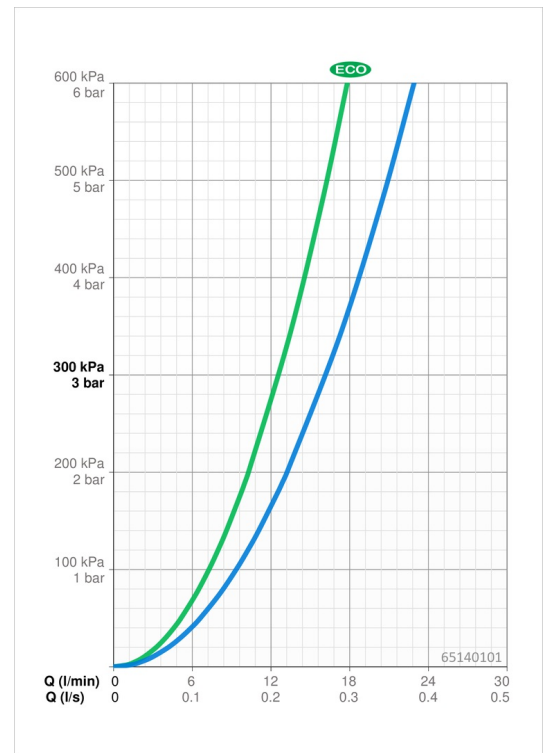

Toestemmingen en Verklaringen

ABP	PA-IX 38111/IA