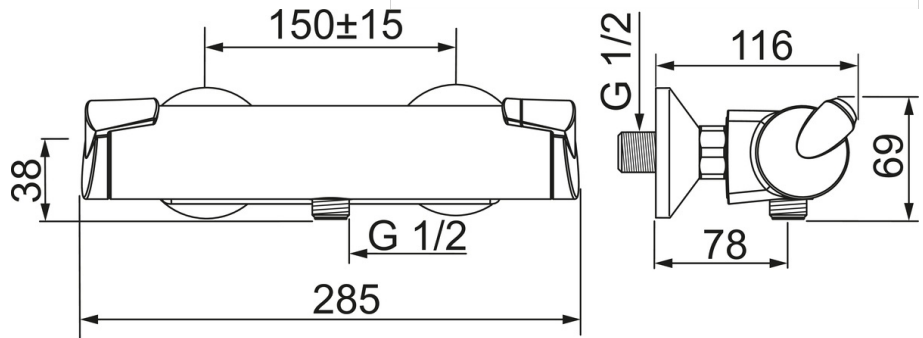

Toestemmingen en Verklaringen

ABP	PA-IX 38111/IA