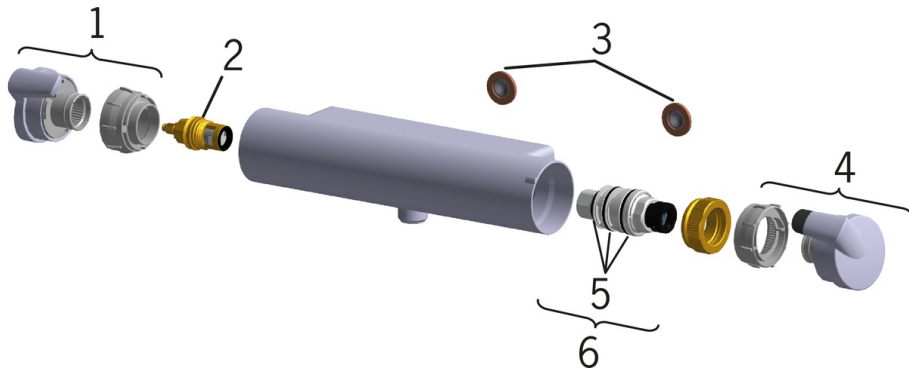

EAN: 4015474273399
static.hansa.com/65140101

- Douche oplossingen
- Thermostatisch
- Wandmontage
- Chroom
- Temperatuurgreep, Debietgreep, Easy-Grip hendel
- Temperatuurbegrenzer, Veiligheidsblokkering tegen verbranden bij 38 °C, THERMO COOL. Meer veiligheid door minimaal opwarmen van de mengkraanbehuizing., Temperatuur vast instelbaar
- Thermostatische temperatuurregeling, Vuilfilter(s), Keramische bovendeeel voor debiet
- S-koppelingen met rozetten
- Kraanhuis gemaakt van DZR messing
- Ingebouwde beveiliging tegen terugstromen Voor gebruik in huis (conform DIN EN 1717)

Technische gegevens

Doorstromingseigenschappen

Verlaagde doorstroomhoeveelheid bij 3 bar	12.6 l/min
Doorstroomhoeveelheid bij 3 bar	16.2 l/min
Drukverlies bij doorstroomhoeveelheid (0,2 l/s)	1.6 bar

Technische eigenschappen

DN-maat	DN15
Warmwatertoever	max. +80°C
Werkdruk	1-10 bar
Inbouwbreedte	cc150 ± 15 mm
Terugstroom beveiliging (EN1717)	EB
Materiaal	Brass/Plastic

Voorschriften

EN-norm	EN 1111
Geluidsklasse	I (ISO 3822)

Toestemmingen en Verklaringen

ABP	PA-IX 38111/IA
-----	-----------------------

Reserveonderdelen

SP65140101

	Naam	Code
01	Debiethendel	59914110
02	Binnenwerk, G1/2 Chromom	59914111
03	Filter dichting, G3/4	59911076
04	Temperatuur hendel	59914112
05	Thermostaat/binnenwerk, 3.4	59914114