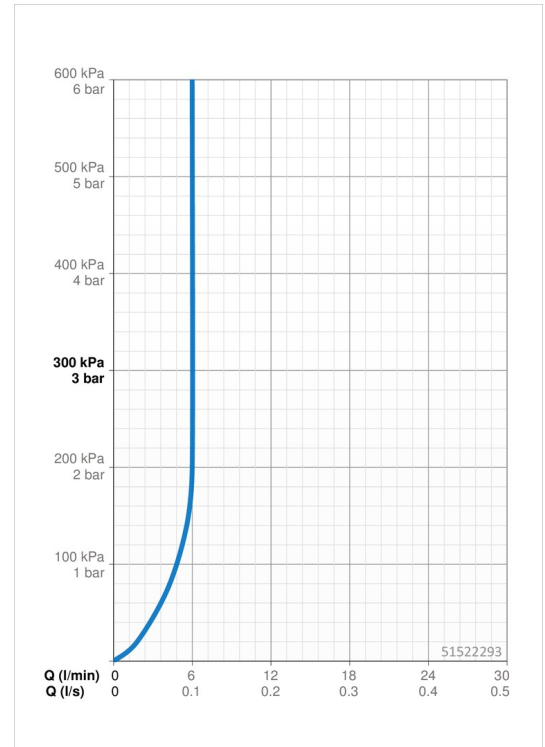

Toestemmingen en Verklaringen

DVGW **NW-6506BP0361**
ABP **P-IX 29493/IA**