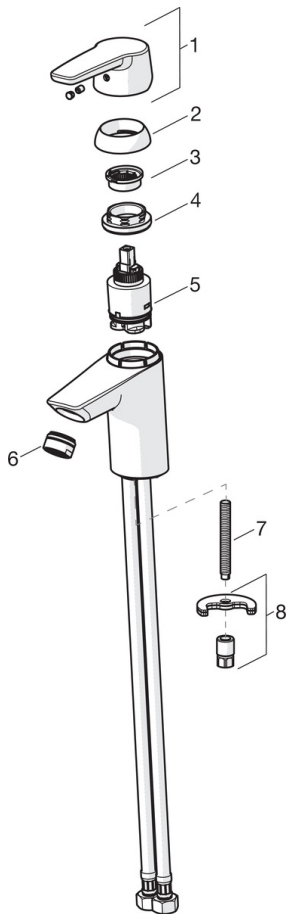

EAN: 4057304002762
static.hansa.com/51522293

- Wastafel
- Eengreeps
- Wastafelmontage
- Chroom
- Vaste uitloop
- PCA® mousseur voor een drukonafhankelijke doorstroom
- Hendel met warm-koud-aanduiding, Eengreeps bediend
- Temperatuurbegrenzer, Temperatuurbegrenzer (achteraf instelbaar)
- ø 35 mm keramisch binnenwerk voor debiet en temperatuur instelling
- Flexibele aansluitlang(en)
- Kraanhuis gemaakt van DZR messing, Rapid-montagesysteem
- Zonder afvoergarnituur, Zonder trekstangopening

Technische gegevens

Doorstromingseigenschappen

Doorstroomhoeveelheid bij 3 bar (met debietregelaar) **6.0 l/min**

Technische eigenschappen

DN-maat **DN15**
 Warmwatertoevoer **max. +70°C**
 Werkdruk **0.5-10 bar**
 Aansluitmaat **G3/8**
 Projection **110 mm**
 Terugstroom beveiliging (EN1717) **AA**
 Materiaal **brass**

Voorschriften

EN-norm **EN 817**
 Geluidsklasse **I (ISO3822)**

Toestemmingen en Verklaringen

DVGW **NW-6506BP0361**
 ABP **P-IX 29493/IA**

Reserveonderdelen

SP51402293

	Naam	Code
01	Hendel Chroom	59914417
01	Lange hendel Chroom	59914633
02	Kap, 33x3 mm Chroom	59912504
03	Temperature adjustment limiter	59912325
04	Schroefring, M40x1, SW30	59913210
05	Binnenwerk, 3.5 Classic	59913075
06	Mousseur, M24x1 A, low pressure Chroom	59902692
06	Mousseur, M24x1, 6 l/min Chroom	59913727
07	Bevestigingsschroeven, M8x1, L=140	59912474
08	Bevestigingsset	59910749
N.I.	Wastegarnituur Chroom	59904620
N.I.	Flexibele aansluitingen, L=430, G3/8-M10x1	59912515
N.I.	Trekstang	59914464
N.I.	Wastegarnituur, (2019-) Chroom	59914764