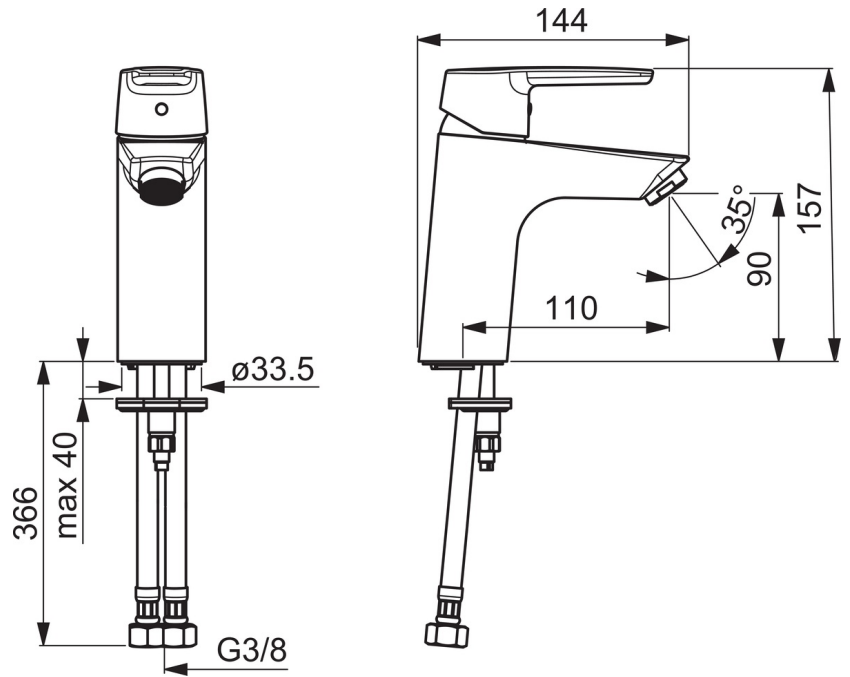

EAN: 4057304002762
static.hansa.com/51522293

- Wastafel
- Eengreeps
- Wastafelmontage
- Chroom
- Vaste uitloop
- PCA® mousseur voor een drukonafhankelijke doorstroom
- Hendel met warm-koud-aanduiding, Eengreeps bediend
- Temperatuurbegrenzer, Temperatuurbegrenzer (achteraf instelbaar)
- ø 35 mm keramisch binnenwerk voor debiet en temperatuur instelling
- Flexibele aansluitlang(en)
- Kraanhuis gemaakt van DZR messing, Rapid-montagesysteem
- Zonder afvoergarnituur, Zonder trekstangopening

Technische gegevens

Doorstromingseigenschappen

Doorstroomhoeveelheid bij 3 bar (met debietregelaar) **6.0 l/min**

Technische eigenschappen

DN-maat **DN15**
 Warmwatertoevoer **max. +70°C**
 Werkdruk **0.5-10 bar**
 Aansluitmaat **G3/8**
 Projection **110 mm**
 Terugstroom beveiliging (EN1717) **AA**
 Materiaal **brass**

Voorschriften

EN-norm **EN 817**
 Geluidsklasse **I (ISO3822)**

Toestemmingen en Verklaringen

DVGW **NW-6506BP0361**
 ABP **P-IX 29493/IA**

Reserveonderdelen

SP51402293

	Naam	Code
01	Hendel Chroom	59914417
01	Lange hendel Chroom	59914633
02	Kap, 33x3 mm Chroom	59912504
03	Temperature adjustment limiter	59912325
04	Schroefring, M40x1, SW30	59913210
05	Binnenwerk, 3.5 Classic	59913075
06	Mousseur, M24x1 A, low pressure Chroom	59902692
06	Mousseur, M24x1, 6 l/min Chroom	59913727
07	Bevestigingsschroeven, M8x1, L=140	59912474
08	Bevestigingsset	59910749
N.I.	Wastegarnituur Chroom	59904620
N.I.	Flexibele aansluitingen, L=430, G3/8-M10x1	59912515
N.I.	Trekstang	59914464
N.I.	Wastegarnituur, (2019-) Chroom	59914764