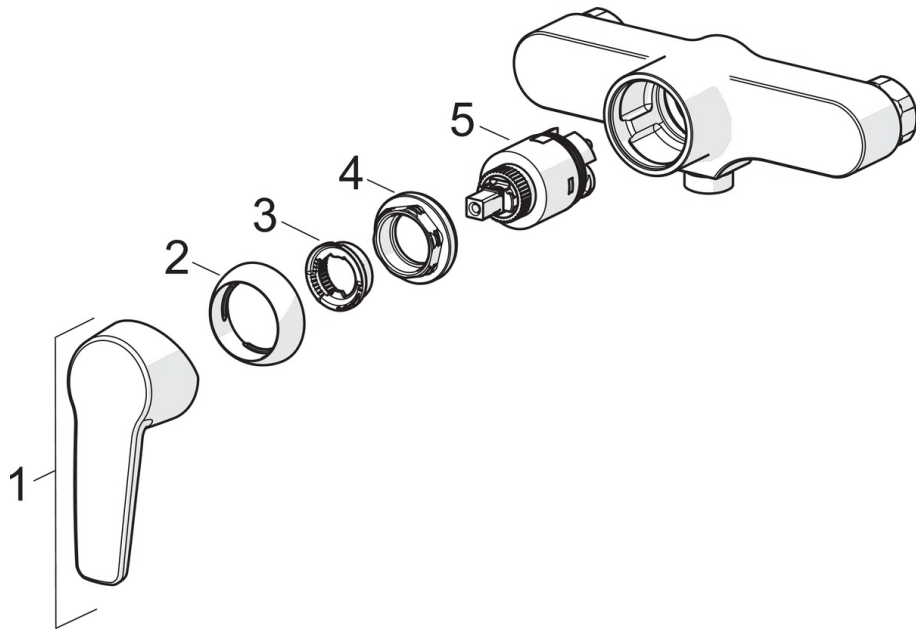

EAN: 4057304004025
static.hansa.com/51450163

- Douche oplossingen
- Eengreeps
- Wandmontage
- Chroom
- Hendel met warm-koud-aanduiding, Eengreeps bediend
- Temperatuurbegrenzer, Temperatuurbegrenzer (achteraf instelbaar)
- Terugslagklep, \varnothing 35 mm keramisch binnenwerk voor debiet en temperatuur instelling
- S-koppelingen met rozetten
- Kraanhuis gemaakt van DZR messing

Technische gegevens

Doorstromingseigenschappen

Doorstroomhoeveelheid bij 3 bar **16.8 l/min**

Technische eigenschappen

DN-maat **DN15**
 Warmwatertoever **max. +80°C**
 Werkdruk **0.5-10 bar**
 Aansluitmaat **G3/4**
 Inbouwbreedte **CC150 \pm 15 mm**
 Terugstroom beveiliging (EN1717) **EB**
 Materiaal **brass**

Voorschriften

EN-norm **EN 817**
 Geluidsklasse **I(ISO 3822)**

Toestemmingen en Verklaringen

KIWA **K6116/08**
 DVGW **NW-6506BP0361**
 ABP **PA-IX 29207/IB**

Reserveonderdelen

SP51450163

	Naam	Code
01	Hendel Chroom	59914417
02	Kap, 33x3 mm Chroom	59912504
03	Temperature adjustment limiter	59912325
04	Schroefring, M40x1, SW30	59913210
05	Binnenwerk, 3.5 Classic	59913075
N.I.	Aansluiting moer, G3/4, AF30	59902230
N.I.	Excentrieke, G3/4xG1/2 Chroom	59904793
N.I.	Terugslagklep	59905714
N.I.	Toetreding	59913400