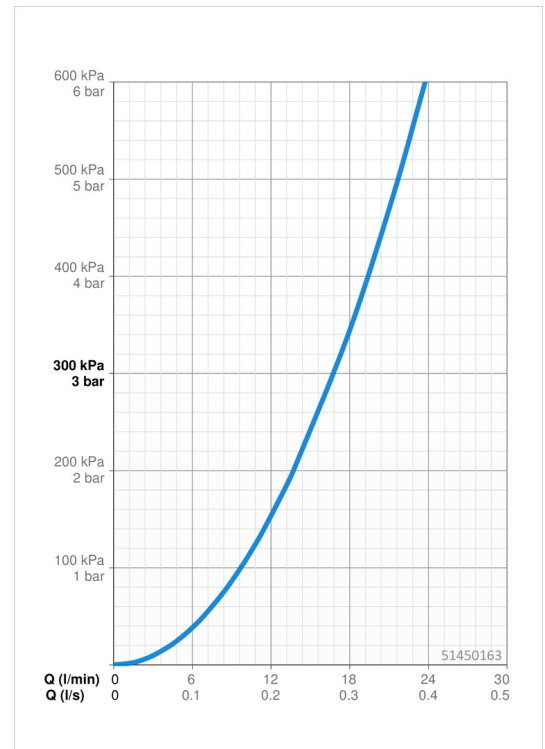

EAN: 4057304004025
static.hansa.com/51450163

- Douche oplossingen
- Eengreeps
- Wandmontage
- Chroom
- Hendel met warm-koud-aanduiding, Eengreeps bediend
- Temperatuurbegrenzer, Temperatuurbegrenzer (achteraf instelbaar)
- Terugslagklep, $\varnothing$ 35 mm keramisch binnenwerk voor debiet en temperatuur instelling
- S-koppelingen met rozetten
- Kraanhuis gemaakt van DZR messing

Technische gegevens

Doorstromingseigenschappen

Doorstroomhoeveelheid bij 3 bar **16.8 l/min**

Technische eigenschappen

DN-maat **DN15**
Warmwatertoever **max. +80°C**
Werkdruk **0.5-10 bar**
Aansluitmaat **G3/4**
Inbouwbreedte **CC150 $\pm$ 15 mm**
Terugstroom beveiliging (EN1717) **EB**
Materiaal **brass**

Voorschriften

EN-norm **EN 817**
Geluidsklasse **I(ISO 3822)**

Toestemmingen en Verklaringen

KIWA **K6116/08**
DVGW **NW-6506BP0361**
ABP **PA-IX 29207/IB**