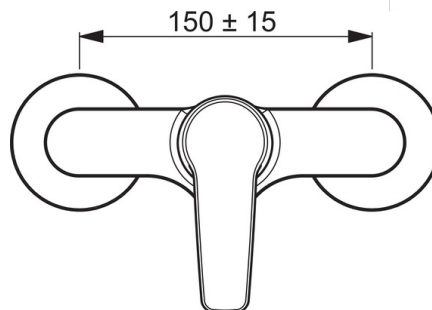

EAN: 4057304004025
static.hansa.com/51450163

- Douche oplossingen
- Eengreeps
- Wandmontage
- Chroom
- Hendel met warm-koud-aanduiding, Eengreeps bediend
- Temperatuurbegrenzer, Temperatuurbegrenzer (achteraf instelbaar)
- Terugslagklep, \varnothing 35 mm keramisch binnenwerk voor debiet en temperatuur instelling
- S-koppelingen met rozetten
- Kraanhuis gemaakt van DZR messing

Technische gegevens

Doorstromingseigenschappen

Doorstroomhoeveelheid bij 3 bar **16.8 l/min**

Technische eigenschappen

DN-maat **DN15**
 Warmwatertoever **max. +80°C**
 Werkdruk **0.5-10 bar**
 Aansluitmaat **G3/4**
 Inbouwbreedte **CC150 \pm 15 mm**
 Terugstroom beveiliging (EN1717) **EB**
 Materiaal **brass**

Voorschriften

EN-norm **EN 817**
 Geluidsklasse **I(ISO 3822)**

Toestemmingen en Verklaringen

KIWA **K6116/08**
 DVGW **NW-6506BP0361**
 ABP **PA-IX 29207/IB**

Reserveonderdelen

SP51450163

	Naam	Code
01	Hendel Chroom	59914417
02	Kap, 33x3 mm Chroom	59912504
03	Temperature adjustment limiter	59912325
04	Schroefring, M40x1, SW30	59913210
05	Binnenwerk, 3.5 Classic	59913075
N.I.	Aansluiting moer, G3/4, AF30	59902230
N.I.	Excentrieke, G3/4xG1/2 Chroom	59904793
N.I.	Terugslagklep	59905714
N.I.	Toetreding	59913400