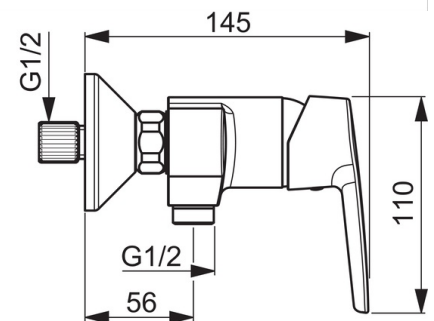

EAN: 4057304004025
static.hansa.com/51450163

- Douche oplossingen
- Eengreeps
- Wandmontage
- Chroom
- Hendel met warm-koud-aanduiding, Eengreeps bediend
- Temperatuurbegrenzer, Temperatuurbegrenzer (achteraf instelbaar)
- Terugslagklep, \varnothing 35 mm keramisch binnenwerk voor debiet en temperatuur instelling
- S-koppelingen met rozetten
- Kraanhuis gemaakt van DZR messing

Technische gegevens

Doorstromingseigenschappen

Doorstroomhoeveelheid bij 3 bar **16.8 l/min**

Technische eigenschappen

DN-maat **DN15**
 Warmwatertoever **max. +80°C**
 Werkdruk **0.5-10 bar**
 Aansluitmaat **G3/4**
 Inbouwbreedte **CC150 \pm 15 mm**
 Terugstroom beveiliging (EN1717) **EB**
 Materiaal **brass**

Voorschriften

EN-norm **EN 817**
 Geluidsklasse **I(ISO 3822)**

Toestemmingen en Verklaringen

KIWA **K6116/08**
 DVGW **NW-6506BP0361**
 ABP **PA-IX 29207/IB**

Reserveonderdelen

SP51450163

	Naam	Code
01	Hendel Chroom	59914417
02	Kap, 33x3 mm Chroom	59912504
03	Temperature adjustment limiter	59912325
04	Schroefring, M40x1, SW30	59913210
05	Binnenwerk, 3.5 Classic	59913075
N.I.	Aansluiting moer, G3/4, AF30	59902230
N.I.	Excentrieke, G3/4xG1/2 Chroom	59904793
N.I.	Terugslagklep	59905714
N.I.	Toetreding	59913400