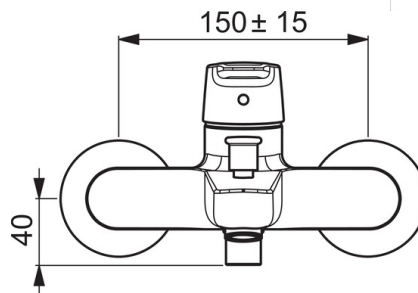

EAN: 4057304002939
static.hansa.com/51442193

- Bad en douche
- Eengreeps
- Wandmontage
- Chroom
- Vaste uitloop
- CASCADE® mousseur
- Hendel met warm-koud-aanduiding, Eengreeps bediend
- Trekstelling, Automatische reset
- Temperatuurbegrenzer, Temperatuurbegrenzer (achteraf instelbaar)
- Terugslagklep, ø 35 mm keramisch binnenwerk voor debiet en temperatuur instelling
- S-koppelingen met rozetten
- Kraanhuis gemaakt van DZR messing

Technische gegevens

Doorstromingseigenschappen

Doorstroomhoeveelheid bij 3 bar **20.4 / 19.2 l/min**

Technische eigenschappen

DN-maat **DN15**
 Warmwatertoevoer **max. +80°C**
 Werkdruk **0.5-10 bar**
 Aansluitmaat **G3/4**
 Inbouwbreedte **CC150 ± 15 mm**
 Projection **157 mm**
 Terugstroom beveiliging (EN1717) **EB**
 Materiaal **brass**

Voorschriften

EN-norm **EN 817**
 Geluidsklasse **I (ISO 3822)**

Toestemmingen en Verklaringen

KIWA **K6116/08**
 DVGW **NW-6506BP0361**
 ABP **PA-IX 29208/IDB**

Reserveonderdelen

SP51442193

	Naam	Code
01	Hendel Chroom	59914417
02	Kap, 33x3 mm Chroom	59912504
03	Temperature adjustment limiter	59912325
04	Schroefring, M40x1, SW30	59913210
05	Binnenwerk, 3.5 Classic	59913075
06	Mousseur, M24x1 D Chroom	59911829
07	Omsteller	59912706
08	Terugslagklep	59905714