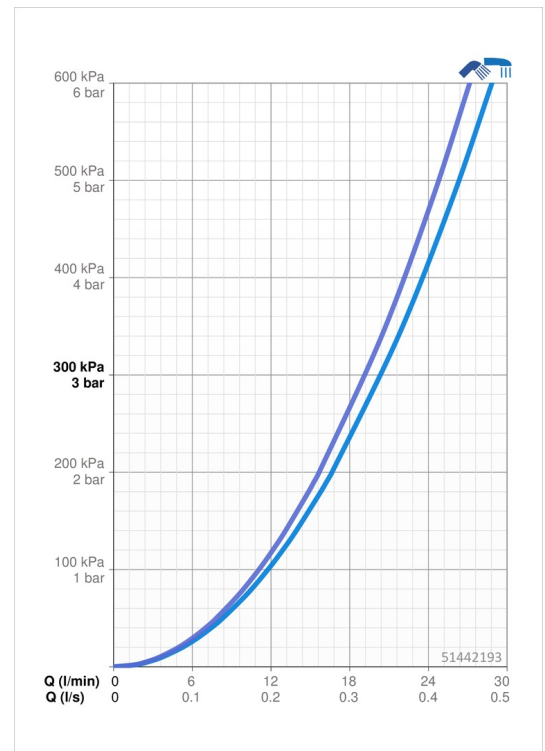

Toestemmingen en Verklaringen

KIWA **K6116/08**
DVGW **NW-6506BP0361**
ABP **PA-IX 29208/IDB**