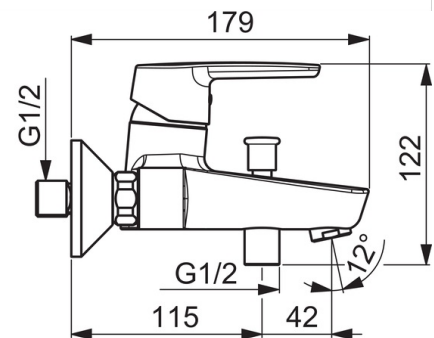

EAN: 4057304002939
static.hansa.com/51442193

- Bad en douche
- Eengreeps
- Wandmontage
- Chroom
- Vaste uitloop
- CASCADE® mousseur
- Hendel met warm-koud-aanduiding, Eengreeps bediend
- Trekstelling, Automatische reset
- Temperatuurbegrenzer, Temperatuurbegrenzer (achteraf instelbaar)
- Terugslagklep, ø 35 mm keramisch binnenwerk voor debiet en temperatuur instelling
- S-koppelingen met rozetten
- Kraanhuis gemaakt van DZR messing

Technische gegevens

Doorstromingseigenschappen

Doorstroomhoeveelheid bij 3 bar **20.4 / 19.2 l/min**

Technische eigenschappen

DN-maat **DN15**
 Warmwatertoevoer **max. +80°C**
 Werkdruk **0.5-10 bar**
 Aansluitmaat **G3/4**
 Inbouwbreedte **CC150 ± 15 mm**
 Projection **157 mm**
 Terugstroom beveiliging (EN1717) **EB**
 Materiaal **brass**

Voorschriften

EN-norm **EN 817**
 Geluidsklasse **I (ISO 3822)**

Toestemmingen en Verklaringen

KIWA **K6116/08**
 DVGW **NW-6506BP0361**
 ABP **PA-IX 29208/IDB**

Reserveonderdelen

SP51442193

	Naam	Code
01	Hendel Chroom	59914417
02	Kap, 33x3 mm Chroom	59912504
03	Temperature adjustment limiter	59912325
04	Schroefring, M40x1, SW30	59913210
05	Binnenwerk, 3.5 Classic	59913075
06	Mousseur, M24x1 D Chroom	59911829
07	Omsteller	59912706
08	Terugslagklep	59905714