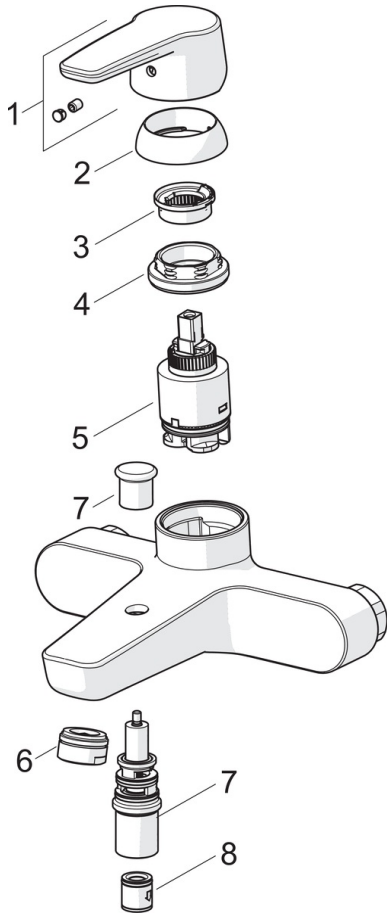

EAN: 4057304002939
static.hansa.com/51442193

- Bad en douche
- Eengreeps
- Wandmontage
- Chroom
- Vaste uitloop
- CASCADE® mousseur
- Hendel met warm-koud-aanduiding, Eengreeps bediend
- Trekstelling, Automatische reset
- Temperatuurbegrenzer, Temperatuurbegrenzer (achteraf instelbaar)
- Terugslagklep, ø 35 mm keramisch binnenwerk voor debiet en temperatuur instelling
- S-koppelingen met rozetten
- Kraanhuis gemaakt van DZR messing

Technische gegevens

Doorstromingseigenschappen

Doorstroomhoeveelheid bij 3 bar **20.4 / 19.2 l/min**

Technische eigenschappen

DN-maat **DN15**
 Warmwatertoevoer **max. +80°C**
 Werkdruk **0.5-10 bar**
 Aansluitmaat **G3/4**
 Inbouwbreedte **CC150 ± 15 mm**
 Projection **157 mm**
 Terugstroom beveiliging (EN1717) **EB**
 Materiaal **brass**

Voorschriften

EN-norm **EN 817**
 Geluidsklasse **I (ISO 3822)**

Toestemmingen en Verklaringen

KIWA **K6116/08**
 DVGW **NW-6506BP0361**
 ABP **PA-IX 29208/IDB**

Reserveonderdelen

SP51442193

	Naam	Code
01	Hendel Chroom	59914417
02	Kap, 33x3 mm Chroom	59912504
03	Temperature adjustment limiter	59912325
04	Schroefring, M40x1, SW30	59913210
05	Binnenwerk, 3.5 Classic	59913075
06	Mousseur, M24x1 D Chroom	59911829
07	Omsteller	59912706
08	Terugslagklep	59905714