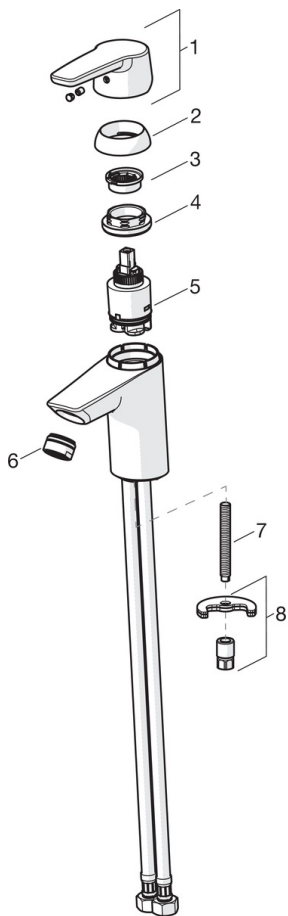

EAN: 4057304002779
static.hansa.com/51402293

- Wastafel
- Eengreeps
- Wastafelmontage
- Chroom
- Vaste uitloop
- PCA® mousseur voor een drukonafhankelijke doorstroom
- Hendel met warm-koud-aanduiding, Eengreeps bediend
- Afvoergarnituur met trekstang
- Temperatuurbegrenzer, Temperatuurbegrenzer (achteraf instelbaar)
- \varnothing 35 mm keramisch binnenwerk voor debiet en temperatuur instelling
- Flexibele aansluitlang(en)
- Kraanhuis gemaakt van DZR messing, Rapid-montagesysteem

Technische gegevens

Doorstromingseigenschappen

Doorstroomhoeveelheid bij 3 bar (met debietregelaar)	6.0 l/min
Drukverlies bij doorstroomhoeveelheid (0,1 l/s)	2 bar

Technische eigenschappen

DN-maat	DN15
Warmwatertoevoer	max. +70°C
Werkdruk	0.5-10 bar
Aansluitmaat	G3/8
Projection	103 mm
Materiaal	brass

Voorschriften

EN-norm	EN 817
Geluidsklasse	I (ISO3822)

Toestemmingen en Verklaringen

KIWA	K6116/08
DVGW	NW-6506BP0361
ABP	P-IX 29493/IA

Reserveonderdelen

SP51402293

	Naam	Code
01	Hendel Chroom	59914417
01	Lange hendel Chroom	59914633
02	Kap, 33x3 mm Chroom	59912504
03	Temperature adjustment limiter	59912325
04	Schroefring, M40x1, SW30	59913210
05	Binnenwerk, 3.5 Classic	59913075
06	Mousseur, M24x1 A, low pressure Chroom	59902692
06	Mousseur, M24x1, 6 l/min Chroom	59913727
07	Bevestigingsschroeven, M8x1, L=140	59912474
08	Bevestigingsset	59910749
N.I.	Wastegarnituur Chroom	59904620
N.I.	Flexibele aansluitingen, L=430, G3/8-M10x1	59912515
N.I.	Trekstang	59914464
N.I.	Wastegarnituur, (2019-) Chroom	59914764