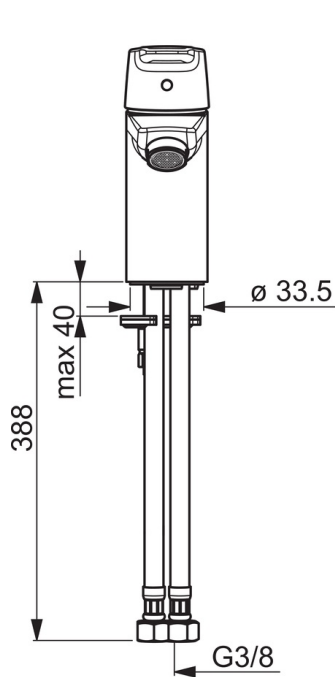

EAN: 4057304002779
static.hansa.com/51402293

- Wastafel
- Eengreeps
- Wastafelmontage
- Chroom
- Vaste uitloop
- PCA® mousseur voor een drukonafhankelijke doorstroom
- Hendel met warm-koud-aanduiding, Eengreeps bediend
- Afvoergarnituur met trekstang
- Temperatuurbegrenzer, Temperatuurbegrenzer (achteraf instelbaar)
- \varnothing 35 mm keramisch binnenwerk voor debiet en temperatuur instelling
- Flexibele aansluitlang(en)
- Kraanhuis gemaakt van DZR messing, Rapid-montagesysteem

Technische gegevens

Doorstromingseigenschappen

Doorstroomhoeveelheid bij 3 bar (met debietregelaar)	6.0 l/min
Drukverlies bij doorstroomhoeveelheid (0,1 l/s)	2 bar

Technische eigenschappen

DN-maat	DN15
Warmwatertoevoer	max. +70°C
Werkdruk	0.5-10 bar
Aansluitmaat	G3/8
Projection	103 mm
Materiaal	brass

Voorschriften

EN-norm	EN 817
Geluidsklasse	I (ISO3822)

Toestemmingen en Verklaringen

KIWA	K6116/08
DVGW	NW-6506BP0361
ABP	P-IX 29493/IA

Reserveonderdelen

SP51402293

	Naam	Code
01	Hendel Chroom	59914417
01	Lange hendel Chroom	59914633
02	Kap, 33x3 mm Chroom	59912504
03	Temperature adjustment limiter	59912325
04	Schroefring, M40x1, SW30	59913210
05	Binnenwerk, 3.5 Classic	59913075
06	Mousseur, M24x1 A, low pressure Chroom	59902692
06	Mousseur, M24x1, 6 l/min Chroom	59913727
07	Bevestigingsschroeven, M8x1, L=140	59912474
08	Bevestigingsset	59910749
N.I.	Wastegarnituur Chroom	59904620
N.I.	Flexibele aansluitingen, L=430, G3/8-M10x1	59912515
N.I.	Trekstang	59914464
N.I.	Wastegarnituur, (2019-) Chroom	59914764