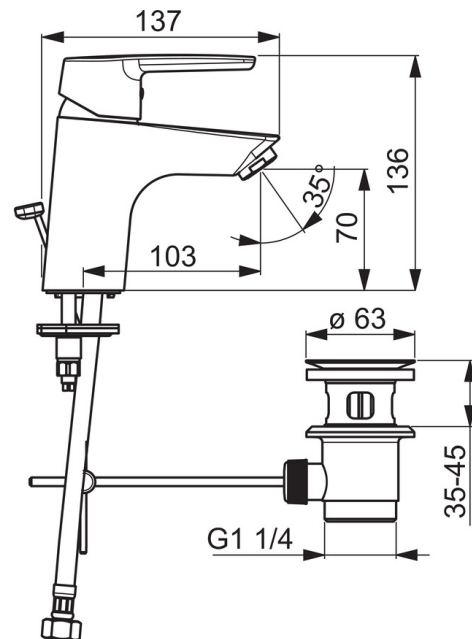

EAN: 4057304002779
static.hansa.com/51402293

- Wastafel
- Eengreeps
- Wastafelmontage
- Chroom
- Vaste uitloop
- PCA® mousseur voor een drukonafhankelijke doorstroom
- Hendel met warm-koud-aanduiding, Eengreeps bediend
- Afvoergarnituur met trekstang
- Temperatuurbegrenzer, Temperatuurbegrenzer (achteraf instelbaar)
- \varnothing 35 mm keramisch binnenwerk voor debiet en temperatuur instelling
- Flexibele aansluitlang(en)
- Kraanhuis gemaakt van DZR messing, Rapid-montagesysteem

Technische gegevens

Doorstromingseigenschappen

Doorstroomhoeveelheid bij 3 bar (met debietregelaar)	6.0 l/min
Drukverlies bij doorstroomhoeveelheid (0,1 l/s)	2 bar

Technische eigenschappen

DN-maat	DN15
Warmwatertoevoer	max. +70°C
Werkdruk	0.5-10 bar
Aansluitmaat	G3/8
Projection	103 mm
Materiaal	brass

Voorschriften

EN-norm	EN 817
Geluidsklasse	I (ISO3822)

Toestemmingen en Verklaringen

KIWA	K6116/08
DVGW	NW-6506BP0361
ABP	P-IX 29493/IA

Reserveonderdelen

SP51402293

	Naam	Code
01	Hendel Chroom	59914417
01	Lange hendel Chroom	59914633
02	Kap, 33x3 mm Chroom	59912504
03	Temperature adjustment limiter	59912325
04	Schroefring, M40x1, SW30	59913210
05	Binnenwerk, 3.5 Classic	59913075
06	Mousseur, M24x1 A, low pressure Chroom	59902692
06	Mousseur, M24x1, 6 l/min Chroom	59913727
07	Bevestigingsschroeven, M8x1, L=140	59912474
08	Bevestigingsset	59910749
N.I.	Wastegarnituur Chroom	59904620
N.I.	Flexibele aansluitingen, L=430, G3/8-M10x1	59912515
N.I.	Trekstang	59914464
N.I.	Wastegarnituur, (2019-) Chroom	59914764