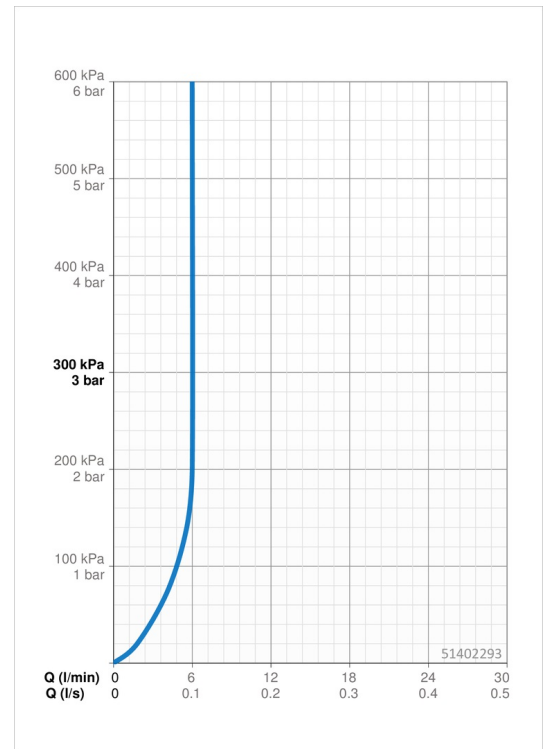

Toestemmingen en Verklaringen

KIWA	K6116/08
DVGW	NW-6506BP0361
ABP	P-IX 29493/IA