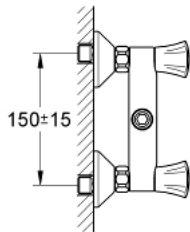

### PRODUCTOMSCHRIJVING

- Kleur: chroom
- wandmontage
- warmte geïsoleerd
- metalen grepen
- schroefrozet
- GROHE Long-Life binnenwerk
- douche-aansluiting boven 3/4"
- S-koppelingen
- GROHE Long-Life Shine

### RESERVEONDERDELEN

- 1: Greep Costa L (Bestelnummer 45994000)
  - 1.1: Klikverbinding (Bestelnummer 0538600M)
  - 2: Bovendeel 1/2" (Bestelnummer 07146000)
  - 2.1: O-Ring Ø6 x Ø2 (Bestelnummer 0128300M)
  - 2.2: O-Ring Ø18,2 x Ø1,7 (Bestelnummer 0392400M)
  - 2.3: Dichting 1/2" (Bestelnummer 0529100M)
  - 3: Aansluitkoppeling 1/2" (Bestelnummer 45044000)
  - 4: S-koppeling (Bestelnummer 12075000)
  - 4.1: Dichting 1/2" (Bestelnummer 0138600M)
  - 4.2: Rozet (Bestelnummer 0221000M)
  - 5: Aansluitnippel (Bestelnummer 45332000)
  - 6: Verlengstuk voor zichtbare bevestigingsmoeren (Bestelnummer 0713000M)
  - \*
  - 7: Screw for Costa/Avina products (Bestelnummer 48013000)\*
  - 8: Moersleutel, plat 30 mm voor opbouwkraanwerk, 34 mm voor thermostatische elementen (Bestelnummer 19377000)\*
- \* Optionele accessoires