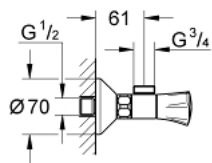

### PRODUCTOMSCHRIJVING

- Kleur: chroom
- wandmontage
- warmte geïsoleerd
- metalen grepen
- schroefrozet
- GROHE Long-Life binnenwerk
- douche-aansluiting boven 3/4"
- S-koppelingen
- GROHE Long-Life Shine

### RESERVEONDERDELEN

- 1: Greep Costa L (Bestelnummer 45994000)
  - 1.1: Klikverbinding (Bestelnummer 0538600M)
  - 2: Bovendeel 1/2" (Bestelnummer 07146000)
  - 2.1: O-Ring Ø6 x Ø2 (Bestelnummer 0128300M)
  - 2.2: O-Ring Ø18,2 x Ø1,7 (Bestelnummer 0392400M)
  - 2.3: Dichting 1/2" (Bestelnummer 0529100M)
  - 3: Aansluitkoppeling 1/2" (Bestelnummer 45044000)
  - 4: S-koppeling (Bestelnummer 12075000)
  - 4.1: Dichting 1/2" (Bestelnummer 0138600M)
  - 4.2: Rozet (Bestelnummer 0221000M)
  - 5: Aansluitnippel (Bestelnummer 45332000)
  - 6: Verlengstuk voor zichtbare bevestigingsmoeren (Bestelnummer 0713000M)
  - \*
  - 7: Screw for Costa/Avina products (Bestelnummer 48013000)\*
  - 8: Moersleutel, plat 30 mm voor opbouwkraanwerk, 34 mm voor thermostatische elementen (Bestelnummer 19377000)\*
- \* Optionele accessoires