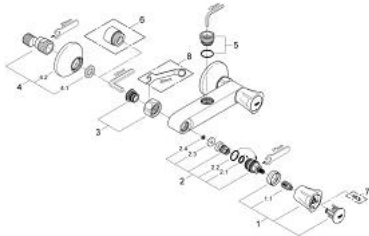

### PRODUCTOMSCHRIJVING

- Kleur: chroom
- wandmontage
- warmte geïsoleerd
- metalen grepen
- schroefrozet
- GROHE Long-Life binnenwerk
- douche-aansluiting boven 3/4"
- S-koppelingen
- GROHE Long-Life Shine

### RESERVEONDERDELEN

- 1: Greep Costa L (Bestelnummer 45994000)
  - 1.1: Klikverbinding (Bestelnummer 0538600M)
  - 2: Bovendeel 1/2" (Bestelnummer 07146000)
  - 2.1: O-Ring Ø6 x Ø2 (Bestelnummer 0128300M)
  - 2.2: O-Ring Ø18,2 x Ø1,7 (Bestelnummer 0392400M)
  - 2.3: Dichting 1/2" (Bestelnummer 0529100M)
  - 3: Aansluitkoppeling 1/2" (Bestelnummer 45044000)
  - 4: S-koppeling (Bestelnummer 12075000)
  - 4.1: Dichting 1/2" (Bestelnummer 0138600M)
  - 4.2: Rozet (Bestelnummer 0221000M)
  - 5: Aansluitnippel (Bestelnummer 45332000)
  - 6: Verlengstuk voor zichtbare bevestigingsmoeren (Bestelnummer 0713000M)
  - \*
  - 7: Screw for Costa/Avina products (Bestelnummer 48013000)\*
  - 8: Moersleutel, plat 30 mm voor opbouwkraanwerk, 34 mm voor thermostatische elementen (Bestelnummer 19377000)\*
- \* Optionele accessoires