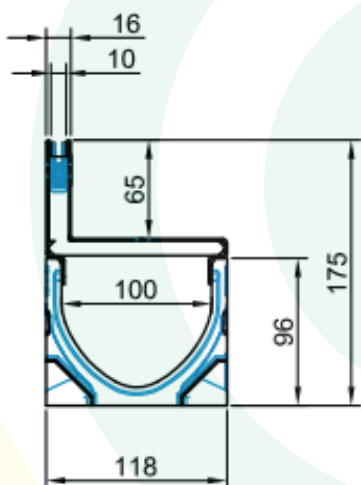

## ALUMINIUM OPZETSLEUF ZIJDELINGS

Materiaal: aluminium  
Klasse: A

ARTIKEL NUMMER	LENGTE
11111006	1 meter