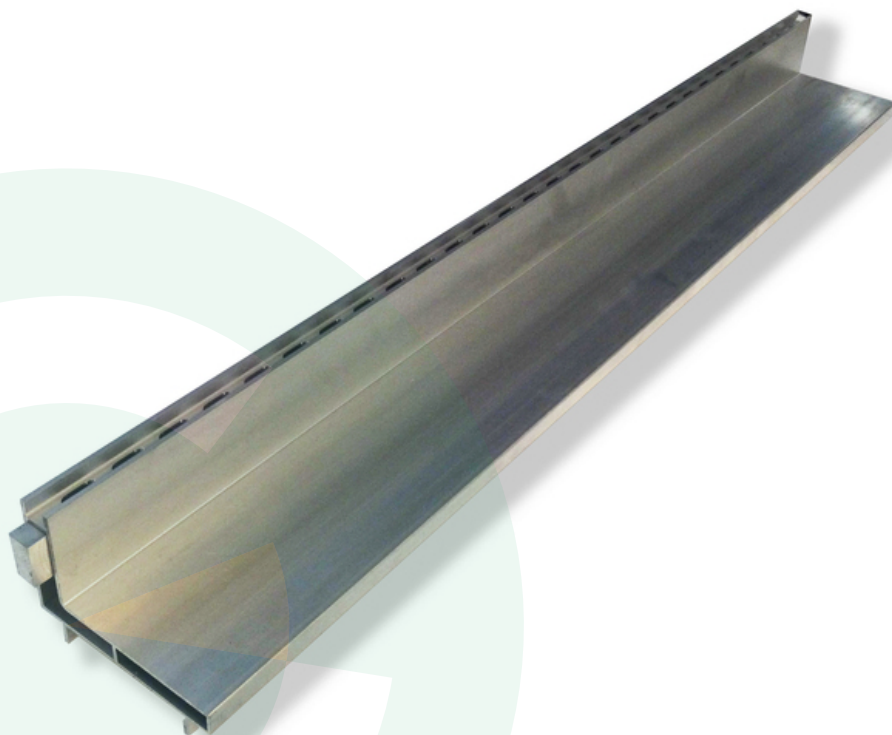

## ALUMINIUM OPZETSLEUF ZIJDELINGS

Materiaal: aluminium  
Klasse: A

ARTIKEL NUMMER	LENGTE
11111006	1 meter