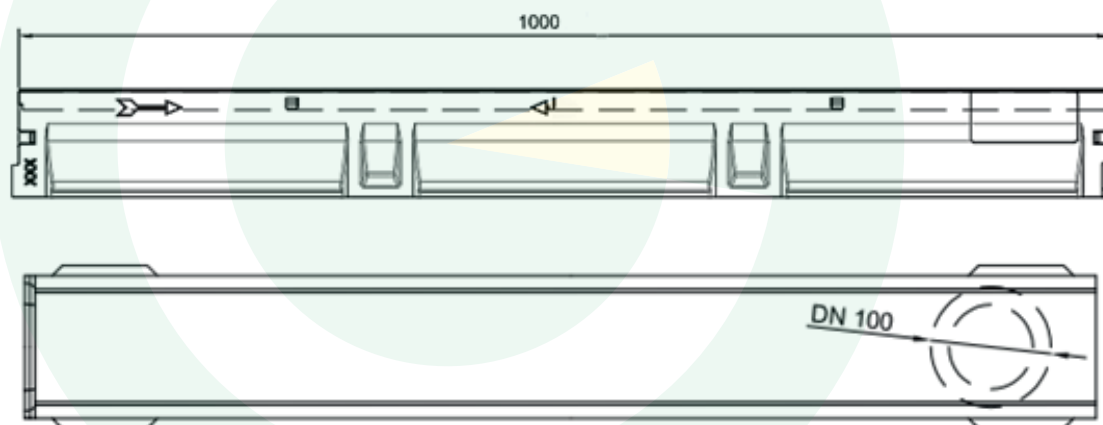

AFVOERGEUL SELF + FIX SPLEETROOSTER

Materiaal: polyesterbeton
Klasse: A

ART.NR	LENGTE	HOOGTE (H)	BREEDTE (B)	BOUW BREEDTE (D)	GEWICHT	VERT. UITLOOP OP GEUL
11111007	1 m	10 cm	10 cm	12.5 cm	6.6 kg	Ø100