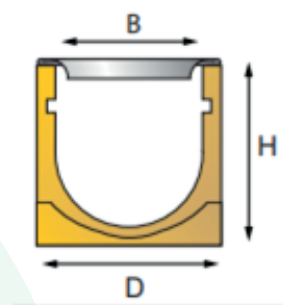

AFVOERGEUL SELF + FIX SPLEETROOSTER

Materiaal: polyesterbeton
Klasse: A

ART.NR	LENGTE	HOOGTE (H)	BREEDTE (B)	BOUW BREEDTE (D)	GEWICHT	VERT. UITLOOP OP GEUL
11111007	1 m	10 cm	10 cm	12.5 cm	6.6 kg	Ø100