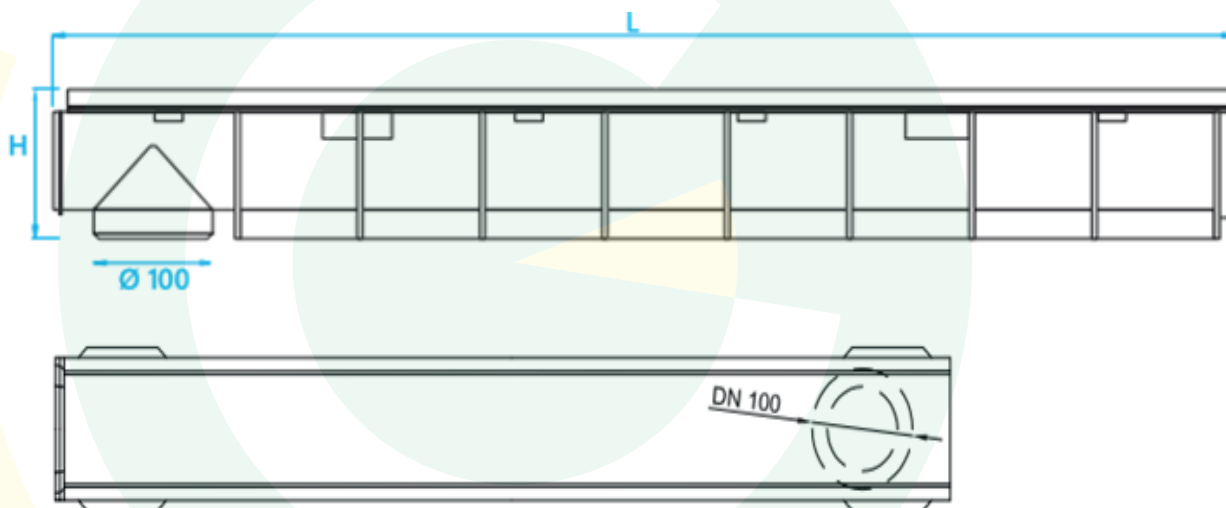

## AFVOERGEUL STORA DRAIN LIGHT

Materiaal : Polypropoleen  
Klasse: A  
Kleur: Zwart

ART.NR	LENGTE (L)	HOOGTE (H)	BREEDTE (B)	BOUW BREEDTE (D)	VERT. UITLOOP OP GEUL
11117001	1 m	10 cm	11 cm	13 cm	Ø100