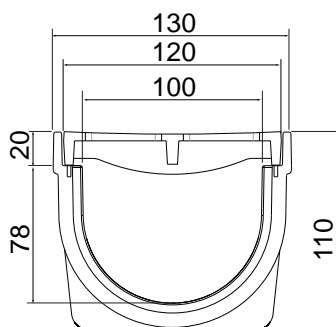

STORA LIGHT 100 - H110

Spleetroosters A15 in polypropyleen, sleufbr. 7mm

A15

BESCHRIJVING

Polypropyleen afvoergeul breedte 100, hoogte 110 met spleetroosters A15 in polypropyleen, sleufbreedte 7mm

VOORDELEN VAN HET PRODUCT

- De Stora-Light is een lichtgewicht afvoergeul, vervaardigd uit polypropyleen.
- Opslopping capaciteit van 2 roosters: 2,80 dm²
- Wateropvang capaciteit van 2 roosters: 11,82 L/sec
- Deze geul werd ontworpen voor toepassingen om en rond de woning.
- Roosters, fiets en rolstoel vriendelijk = veiligheid
- Voorgevormde/uit te snijden onderuitlaat Ø100mm
- Licht van gewicht + afvoergeulen haken in elkaar = makkelijke plaatsing.
- Makkelijk, 100% recycleerbaar = milieu vriendelijk.
- Gemakkelijk te openen met behulp van elk traditioneel gereedschap.

MATERIAAL

- Geul: polypropyleen
- Rooster: polypropyleen

TOEPASSINGSGEBIEDEN

Groep 1, Klasse A15 → zie EN1433
 Voetgangersgebieden en fietsers zones

OPTIES

- Bijpassende begin/eindstukken met voorgevormde/uit te snijden uitlaat.
- Overgang stuk naar Ø110mm of Ø100mm
- Reukafsluiter 100

Afmetingen in mm - Gewicht, afmetingen, foto's en tekeningen niet contractueel - Niet gecontroleerde verspreiding.