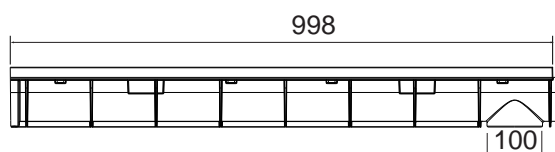

STORA LIGHT 100 - H110

Spleetroosters A15 in polypropyleen, sleufbr. 7mm

A15

BESCHRIJVING

Polypropyleen afvoergeul breedte 100, hoogte 110 met spleetroosters A15 in polypropyleen, sleufbreedte 7mm

VOORDELEN VAN HET PRODUCT

- De Stora-Light is een lichtgewicht afvoergeul, vervaardigd uit polypropyleen.
- Opslopping capaciteit van 2 roosters: 2,80 dm²
- Wateropvang capaciteit van 2 roosters: 11,82 L/sec
- Deze geul werd ontworpen voor toepassingen om en rond de woning.
- Roosters, fiets en rolstoel vriendelijk = veiligheid
- Voorgevormde/uit te snijden onderuitlaat Ø100mm
- Licht van gewicht + afvoergeulen haken in elkaar = makkelijke plaatsing.
- Makkelijk, 100% recycleerbaar = milieu vriendelijk.
- Gemakkelijk te openen met behulp van elk traditioneel gereedschap.

MATERIAAL

- Geul: polypropyleen
- Rooster: polypropyleen

TOEPASSINGSGEBIEDEN

Groep 1, Klasse A15 → zie EN1433
 Voetgangersgebieden en fietsers zones

OPTIES

- Bijpassende begin/eindstukken met voorgevormde/uit te snijden uitlaat.
- Overgang stuk naar Ø110mm of Ø100mm
- Reukafsluiter 100