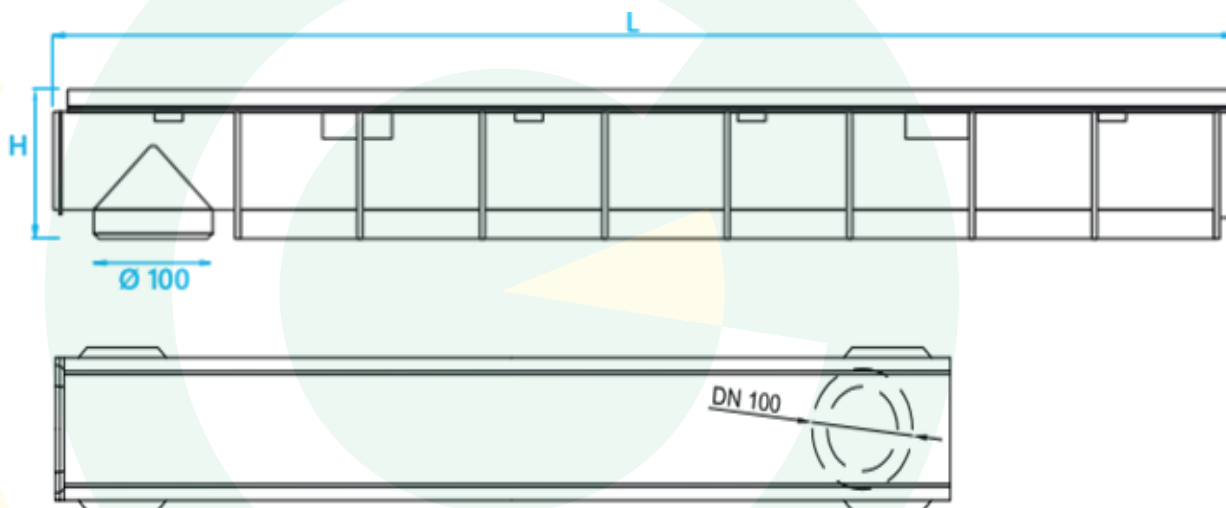

AFVOERGEUL STORA DRAIN LIGHT

Materiaal : Polypropoleen
Klasse: A
Kleur: Zwart

ART.NR	LENGTE (L)	HOOGTE (H)	BREEDTE (B)	BOUW BREEDTE (D)	VERT. UITLOOP OP GEUL
11117004	1 m	10 cm	11 cm	13 cm	Ø100