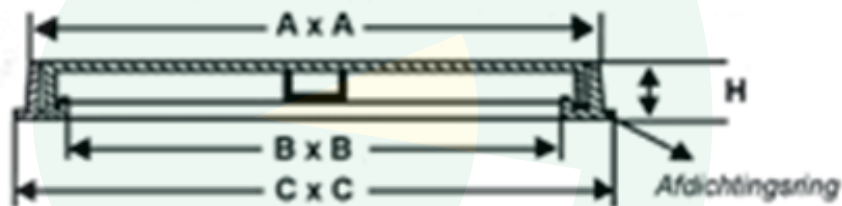

## GIETIJZEREN DEKSEL CARRAT

Materiaal: gietijzer  
Nodulair 25

ART.NR.	BUITENMAAT	AXA(mm)	BINNENMAAT	H	Kg	KLASSE
12124470	500 X 500	449	380 X 380	53	29	C
12124471	600 X 600	549	485 X 485	55	40	C
12124472	700 X 700	643	580 X 580	57	56	C
12124473	800 X 800	749	680 X 680	57	65	C
12124474	900 X 900	845	780 X 780	57	83	C
12124475	1000 X 1000	950	880 X 880	60	106	C
12124476	1100 X 1100	1065	980 X 980	56	140	C