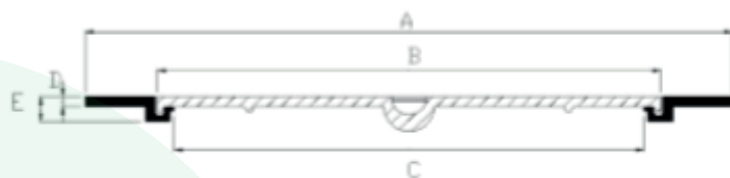

GIETIJZEREN ROOSTER ENKELE BODEM

Gietijzeren deksel met een belastingsklasse volgens EN 124-A15 =15KN
Sluiting door middel van tand- en groef met centrale uitlichtkom.

ART NR	BUITENMAAT	A	B	C	D	E
	mm	mm	mm	mm	mm	mm
12123030	300 x 300	294	200	175	5	20
12124040	400 x 400	394	300	275	5	20
12125050	500 x 500	494	400	370	5	20
12126060	600 x 600	594	500	460	5	20
12127070	700 x 700	694	600	580	5	20
12128080	800 x 800	800	700	680	5	20