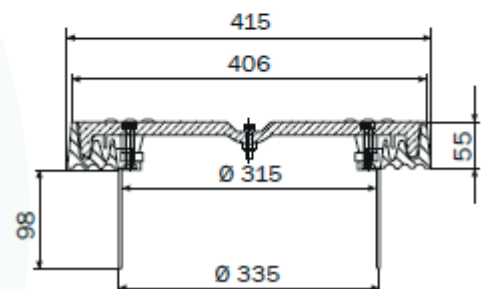

product	artikelnr. Gema	Hermelock
aansluitdeksel B125	12130315	HE400SBR