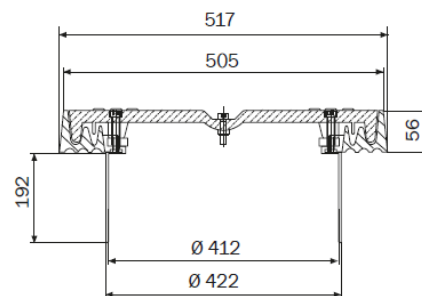

product	artikelnr. Gema	Hermelock
aansluitdeksel B125	12130401	HE500SBR