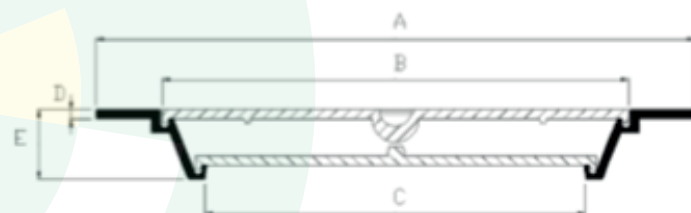

## GIETIJZEREN DEKSEL DUBBELE BODEM

Gietijzeren deksel met een belastingsklasse volgens EN 124-A15 =15KN  
Sluiting beide deksels door middel van tand-en groef met centrale uitlichtkom

ART.NR.	BUITENMAAT	A	B	C	D	E
	mm	mm	mm	mm	mm	mm
12223030	300 x 300	294	200	145	5	60
12224040	400 x 400	394	300	240	5	60
12225050	500 x 500	494	400	325	5	60
12226060	600 x 600	594	500	430	5	60
12227070	700 x 700	694	606	545	5	70
12228080	800 x 800	794	700	650	5	70