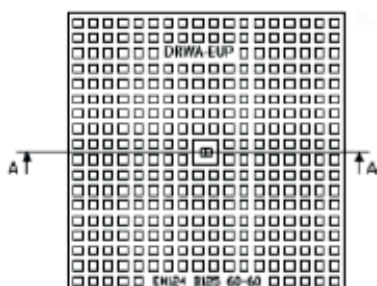

HYDRAULISCH GIETIJZEREN DEKSEL

Gietijzeren deksel met belastingsklasse volgens EN124B125=125KN. Anti-slib deksel met hydraulische sluiting. Deksel voorzien van uitlichtkom. Met DRWA-EUP inscriptie.

	KADERMAAT (A X A)	VRIJE OPENING (C/CD)	DEKSEL	HOOGTE (H)	KG
ART. NR.	mm	mm	mm	mm	kg
12323030	300 x 300	235 x 235	286 x 286	30	7
12324040	400 x 400	330 x 330	386 x 386	30	10.5
12325050	500 x 500	400 x 400	486 x 486	50	21.5
12326060	600 x 600	500 x 500	586 x 586	50	29
12327070	700 x 700	600 x 600	686 x 686	50	41
12328080	800 x 800	700 x 700	786 x 786	50	55
12329090	900 x 900	800 x 800	886 x 886	50	73