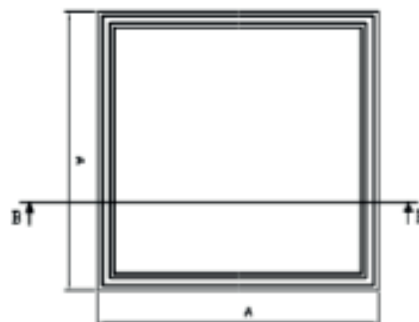

HYDRAULISCH GIETIJZEREN DEKSEL

Gietijzeren deksel met belastingsklasse volgens EN124B125=125KN. Anti-slib deksel met hydraulische sluiting. Deksel voorzien van uitlichtkom. Met DRWA-EUP inscriptie.

	KADERMAAT (A X A)	VRIJE OPENING (C/CD)	DEKSEL	HOOGTE (H)	KG
ART. NR.	mm	mm	mm	mm	kg
12323030	300 x 300	235 x 235	286 x 286	30	7
12324040	400 x 400	330 x 330	386 x 386	30	10.5
12325050	500 x 500	400 x 400	486 x 486	50	21.5
12326060	600 x 600	500 x 500	586 x 586	50	29
12327070	700 x 700	600 x 600	686 x 686	50	41
12328080	800 x 800	700 x 700	786 x 786	50	55
12329090	900 x 900	800 x 800	886 x 886	50	73