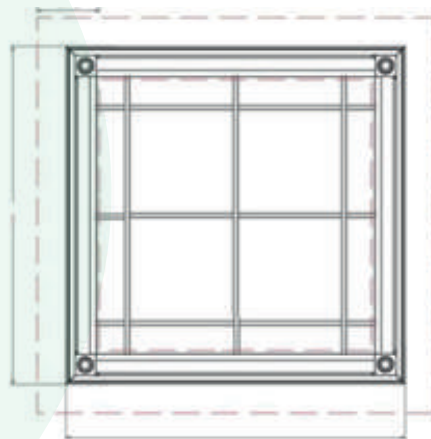

KLINKERDEKSEL GEGALVANISEERD

Materiaal: gegalvaniseerd plaatstaal

ART.NR.	BUITENMAAT	VRIJE OPENING	HOOGTE
	mm	mm	mm
12420040	400 x 400	345 x 345	100
12420050	500 x 500	445 x 445	100
12420060	600 x 600	545 x 545	100
12420070	700 x 700	645 x 645	100