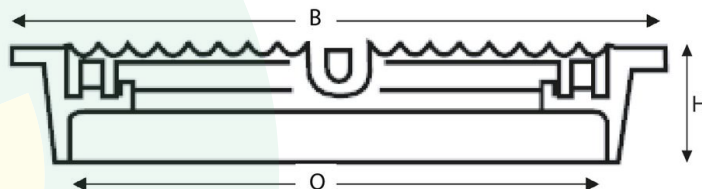

ALUMINIUM ROOSTER VOOR PVC TOEZICHTPUT

Deze deksels passen perfect op de PVC en PP inspectieputten (niet op de kraag)

ARTIKEL NUMMER	AANSLUITING Ø (O)	BUITENMAAT (B)
13130110	Ø 110	15 x 15
13130125	Ø 125	15 x 15
13130160	Ø 160	20 x 20
13130200	Ø 200	25 x 25
13130250	Ø 250	30 x 30
13130315	Ø 315	40 x 40
13130400	Ø 400	50 x 50